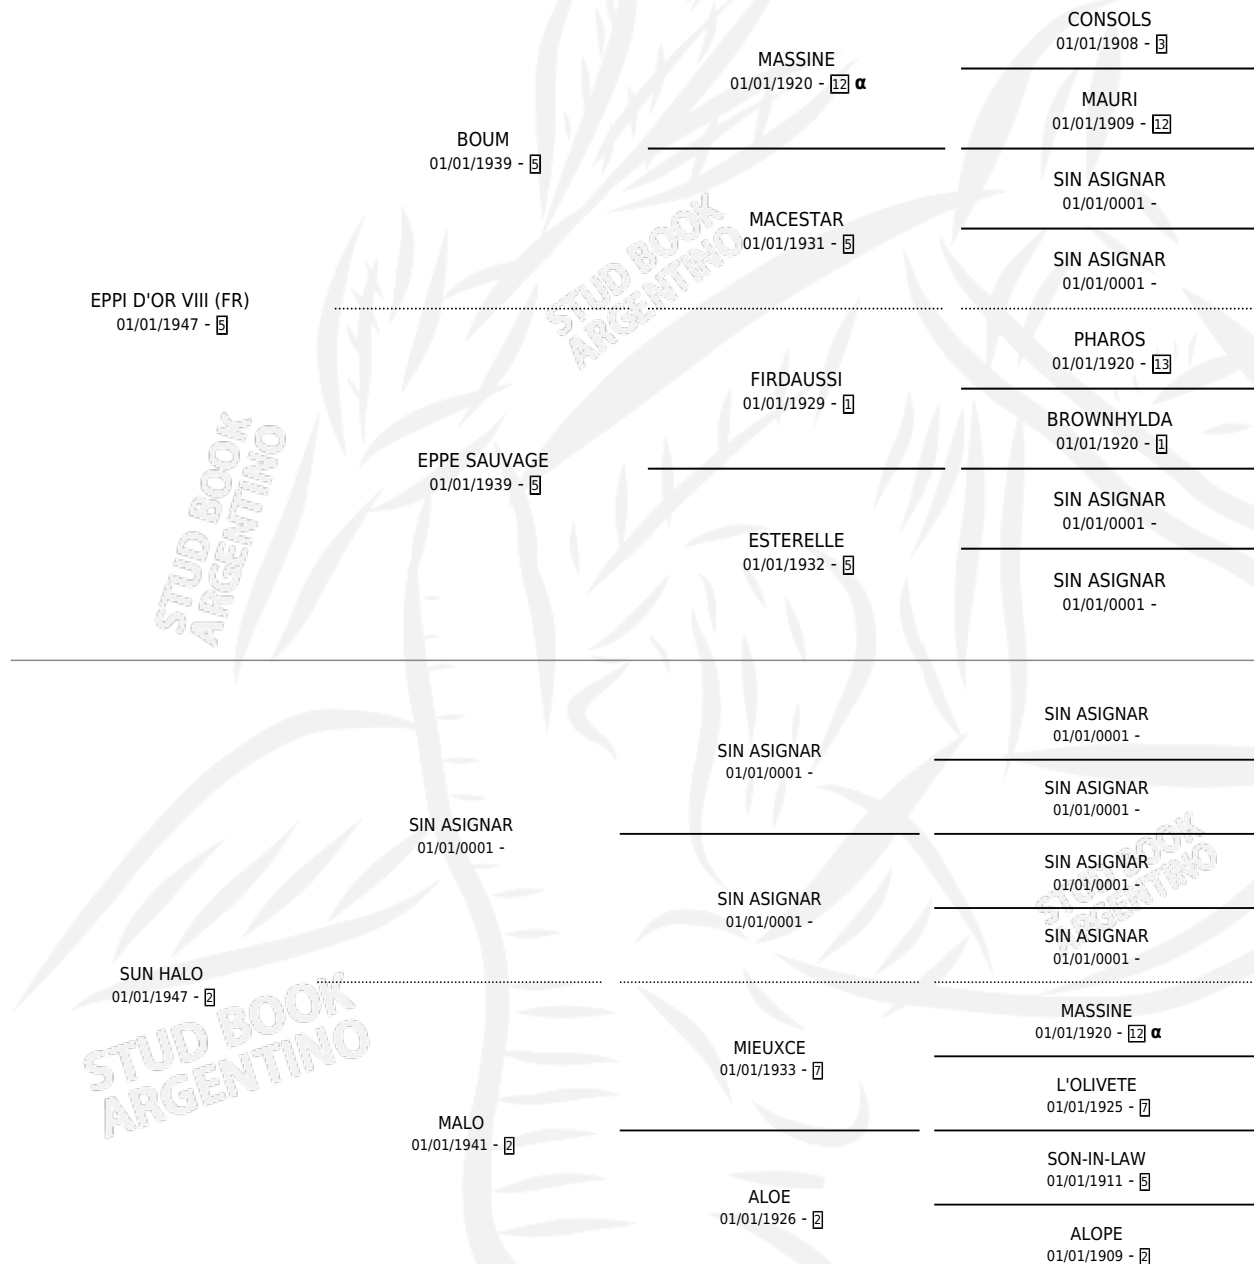

ESPATULA (URU)

por **EPPI D'OR VIII (FR)** y **SUN HALO** por **SIN ASIGNAR**

PEDIGREE

Uruguay · Hembra · Zaino · SP · 01/01/1962
Familia 2-f · Volumen web

ESTADO

TIPIFICACIÓN SANGUÍNEA	X
TIPIFICACIÓN POR ADN	X
PASAPORTE	X
IDENTIFICACIÓN POR MICROCHIP	X
REPRODUCTOR	X

Lugar de nacimiento: Uruguay

Criador: Extranjero

~

HIJOS

	MACHOS	HEMBRAS
1 NACIERON	0	1
SIN ACTUACIONES		

INBREEDING : α

ESPATULA (URU)

Datos oficiales del Stud Book Argentino