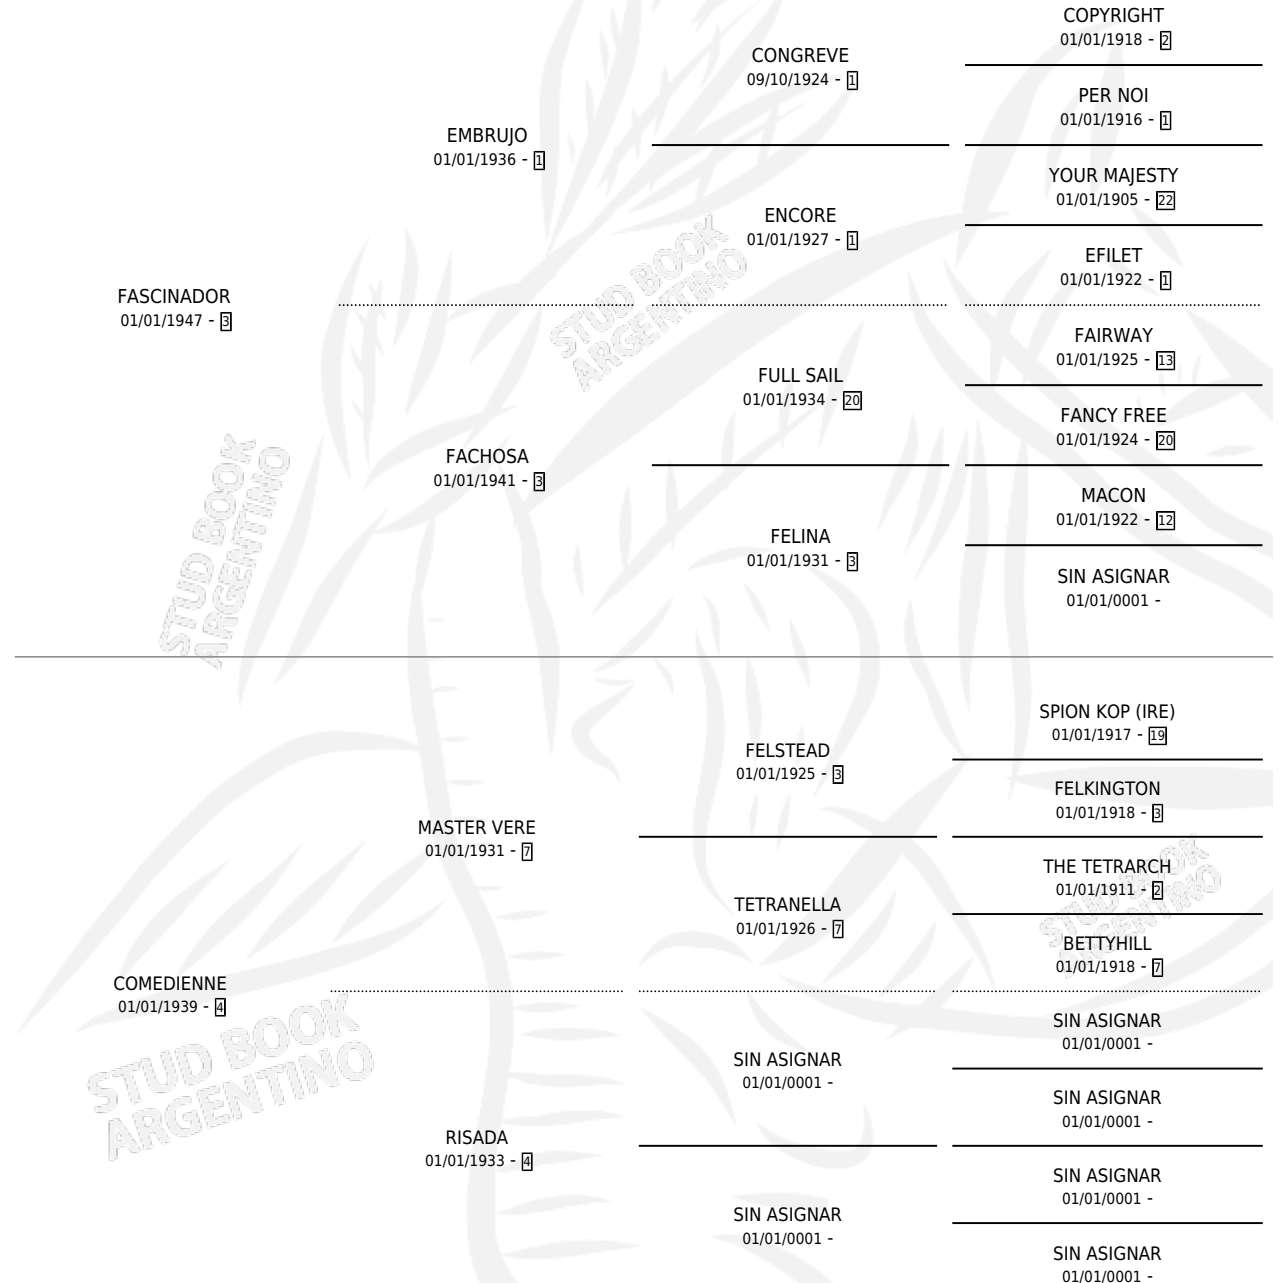

COMANDA

por **FASCINADOR** y **COMEDIENNE** por **MASTER VERE**

Argentina · Hembra · Zaino · SP · 01/01/1954
Familia 4-b · Volumen 22

ESTADO

TIPIFICACIÓN SANGUÍNEA	X
TIPIFICACIÓN POR ADN	X
PASAPORTE	X
IDENTIFICACIÓN POR MICROCHIP	X
REPRODUCTOR	X

Lugar de nacimiento: Campo particular

Criador: Sin dato

~

HIJOS

	MACHOS	HEMBRAS
3 NACIERON	0	3
SIN ACTUACIONES		

PEDIGREE

COMANDA

Datos oficiales del Stud Book Argentino