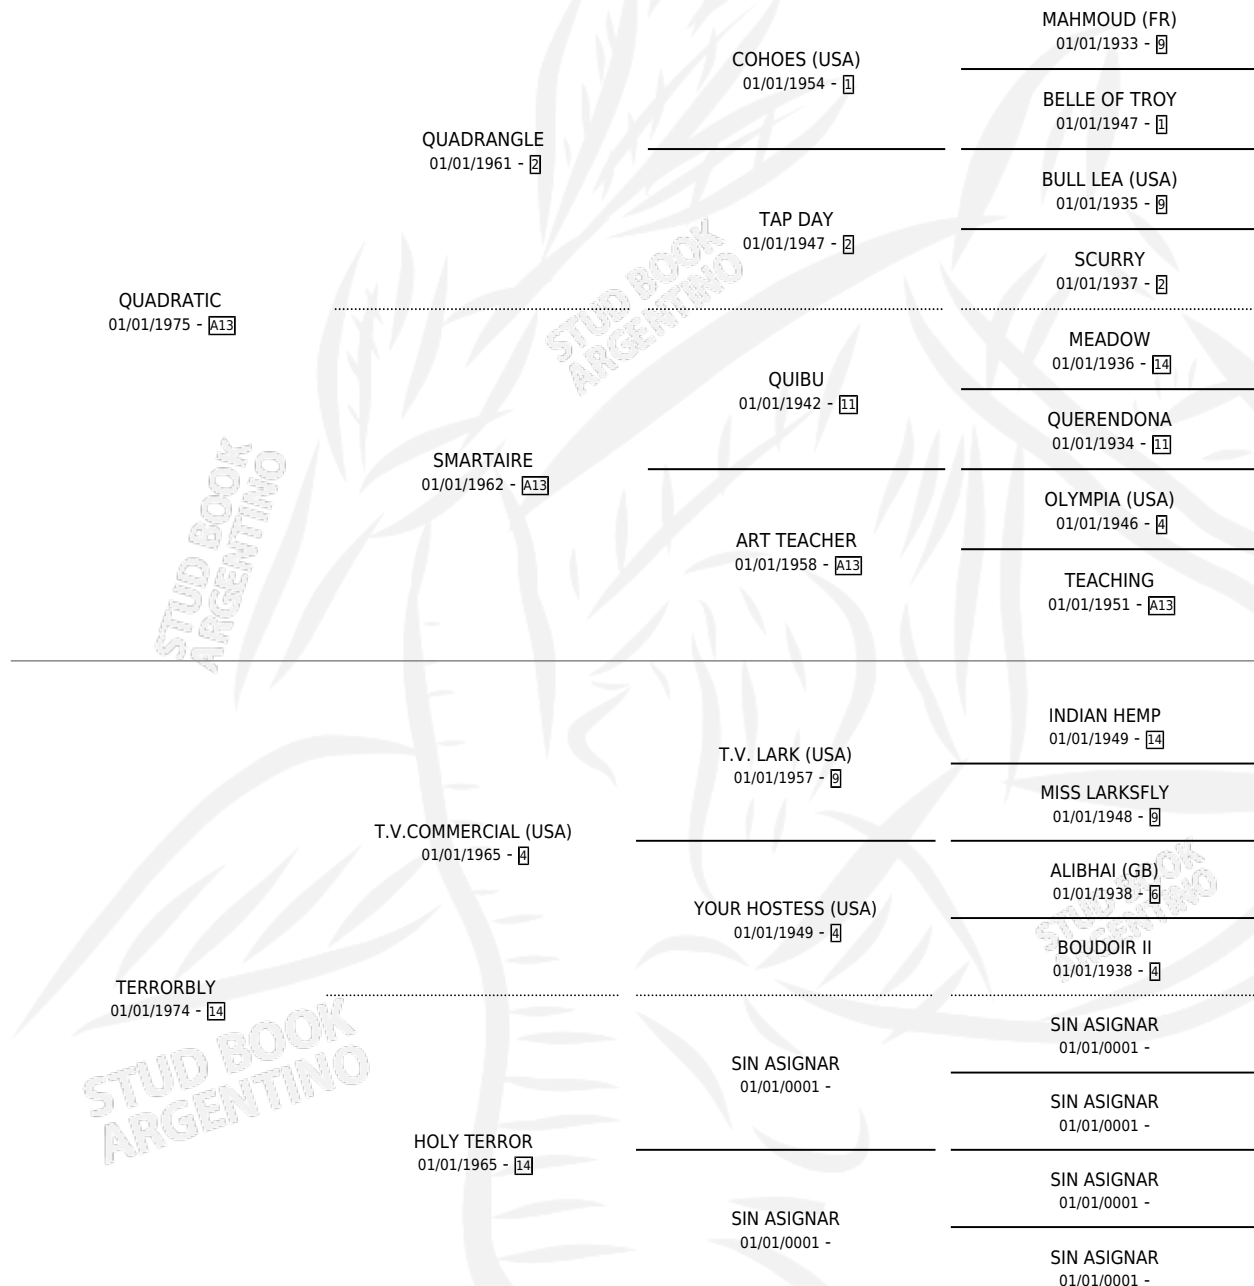

BETH' SONG

por QUADRATIC y TERRORBLY por T.V.COMMERCIAL (USA)

Argentina · Hembra · Zaino Colorado · SP · 01/01/1982
Familia 14-e · Volumen 31

ESTADO

TIPIFICACIÓN SANGUÍNEA	X
TIPIFICACIÓN POR ADN	X
PASAPORTE	X
IDENTIFICACIÓN POR MICROCHIP	X
REPRODUCTOR	X

Lugar de nacimiento: Campo particular

Criador: Sin dato

~

HIJOS

	MACHOS	HEMBRAS
1 NACIERON	0	1

SIN ACTUACIONES

PEDIGREE

BETH' SONG