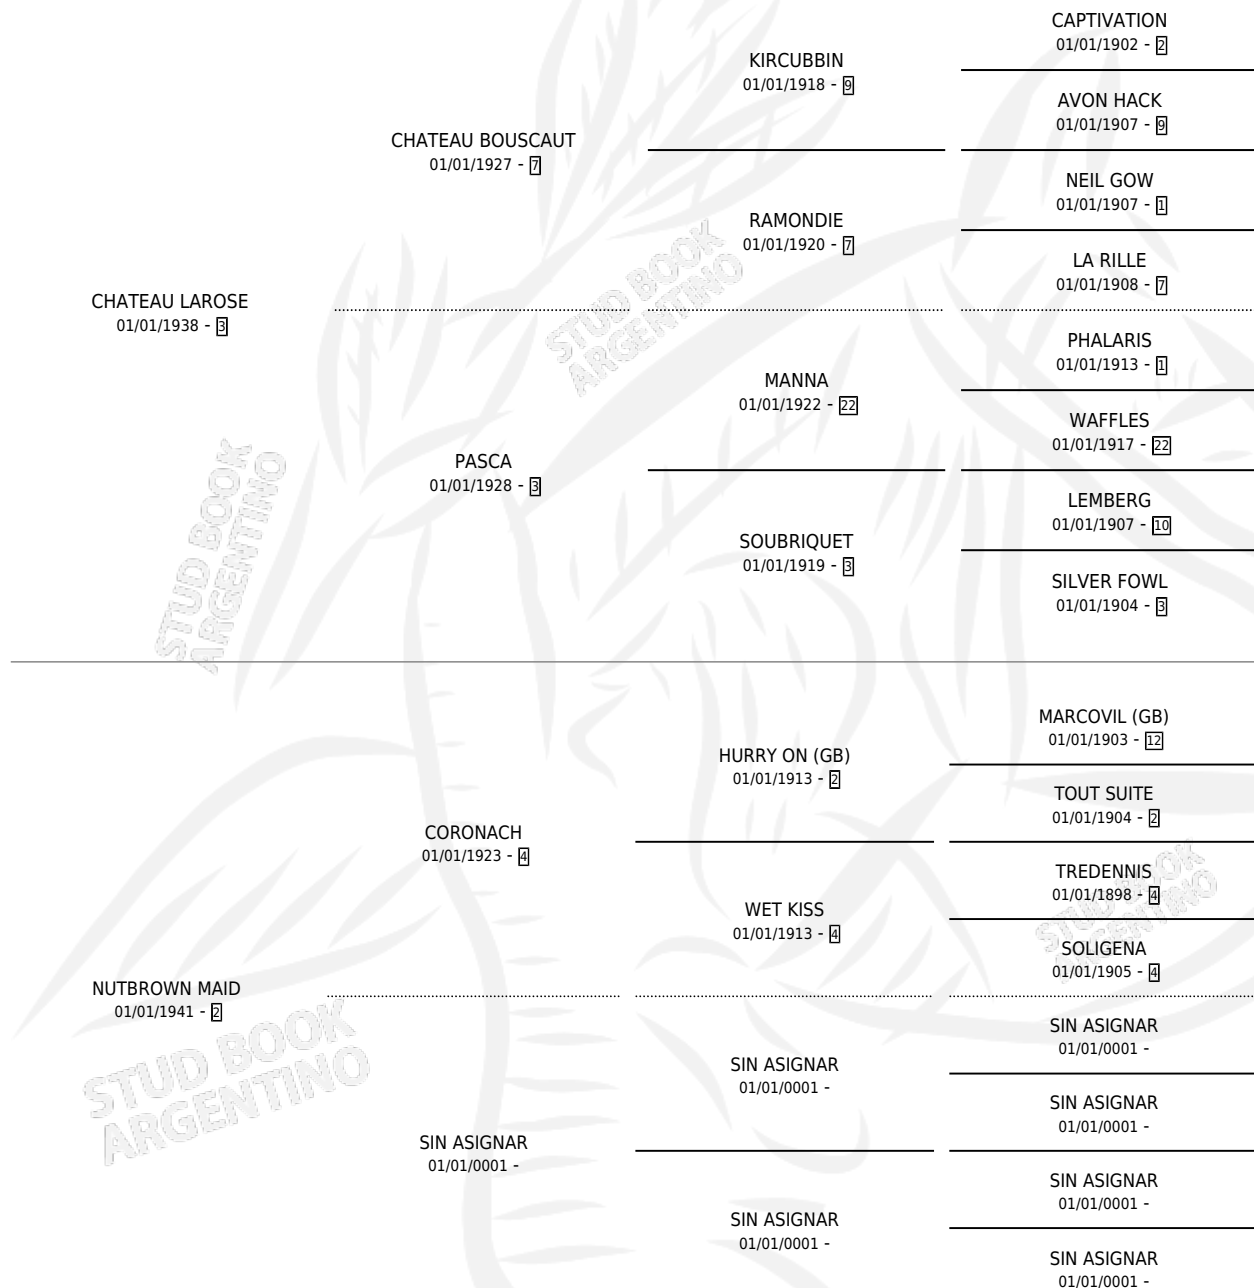

NINOSKA

por CHATEAU LAROSE y NUTBROWN MAID por
CORONACH

Argentina · Hembra · Zaino Colorado · SP · 01/01/1950
Familia 2-f · Volumen 20

ESTADO

TIPIFICACIÓN SANGUÍNEA	X
TIPIFICACIÓN POR ADN	X
PASAPORTE	X
IDENTIFICACIÓN POR MICROCHIP	X
REPRODUCTOR	X

Lugar de nacimiento: Campo particular

Criador: Sin dato

~

HIJOS

	MACHOS	HEMBRAS
1 NACIERON	0	1
SIN ACTUACIONES		

PEDIGREE