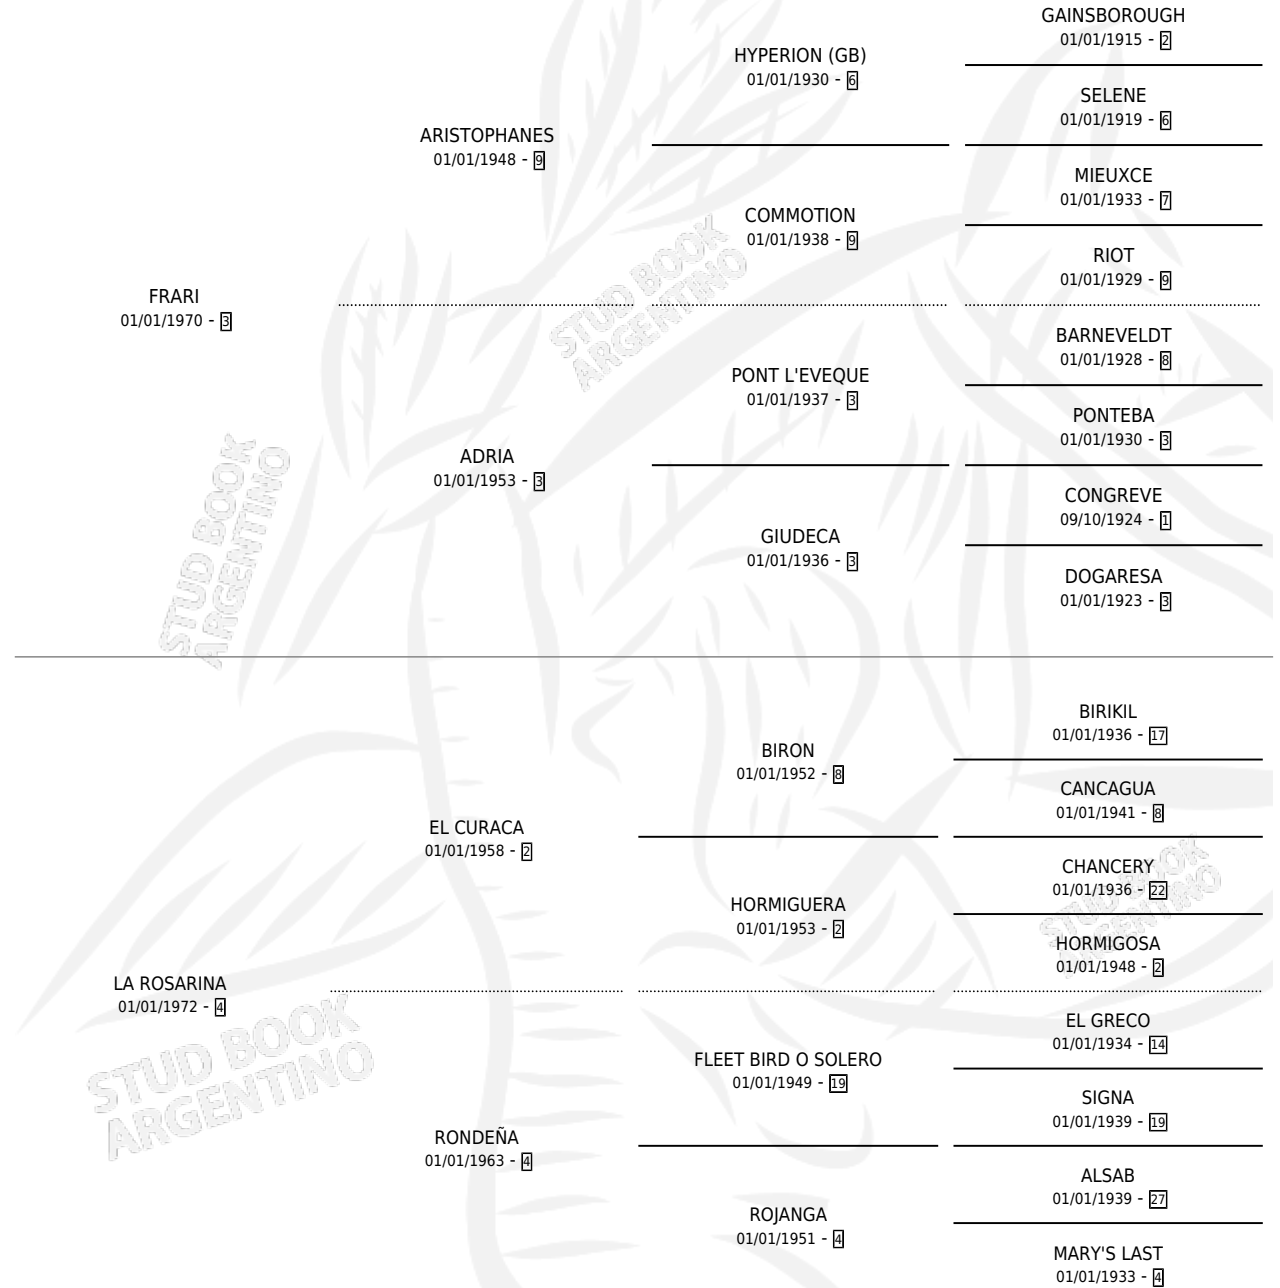

FRAU ROSA

por FRARI y LA ROSARINA por EL CURACA

Argentina · Hembra · Zaino · SP · 01/01/1977
Familia 4-m · Volumen 29

ESTADO

TIPIFICACIÓN SANGUÍNEA	X
TIPIFICACIÓN POR ADN	X
PASAPORTE	X
IDENTIFICACIÓN POR MICROCHIP	X
REPRODUCTOR	✓

Lugar de nacimiento: Campo particular
Criador: Alentue

~

HIJOS

	MACHOS	HEMBRAS
5 NACIERON	3	2
4 CORRIERON	2	2
2 GANARON	0	2

1	0	0
GANADORES CL	GANADORES GR	GANADORES G1

PEDIGREE

S

cimientos 4 / Efectividad 40.00%

PADRILLO	PRODUCTO	CRIADOR	1ER SERVICIO	ÚLTIMO SERVICIO
WEST POINTER (USA)	Ø		17/11/1992	17/11/1992
FRAU ROSA				
PERELLO (FR)	UN ROSARIO (M A, 13/11/1992)	ALENTUE	26/10/1991	07/12/1991
Datos oficiales del Stud Book Argentino				
BOB'S MAJESTY (USA)	EL ROSADO (M AT, 18/10/1991)	ALENTUE	19/10/1990	06/11/1990
Documento generado el 03/05/2026				
SWALLOW THE SUN (USA)	Ø		19/08/1989	03/11/1989
studbook.org.ar				
SWALLOW THE SUN (USA)	Ø		07/08/1988	13/12/1988
PERELLO (FR)	PERENTORIO (M A, 27/07/1988) •MURIÓ EL 20/09/1988•	ALENTUE	21/08/1987	21/08/1987
PRACTICANTE	Ø		17/10/1986	17/10/1986
PRACTICANTE	Ø		01/09/1985	04/11/1985
EL BOTIJA	Ø			
QUICK BLUFF (USA)	ROSA GALLICA (H A, 03/09/1984) •MURIÓ EL 03/03/2001•	SIN DATO		