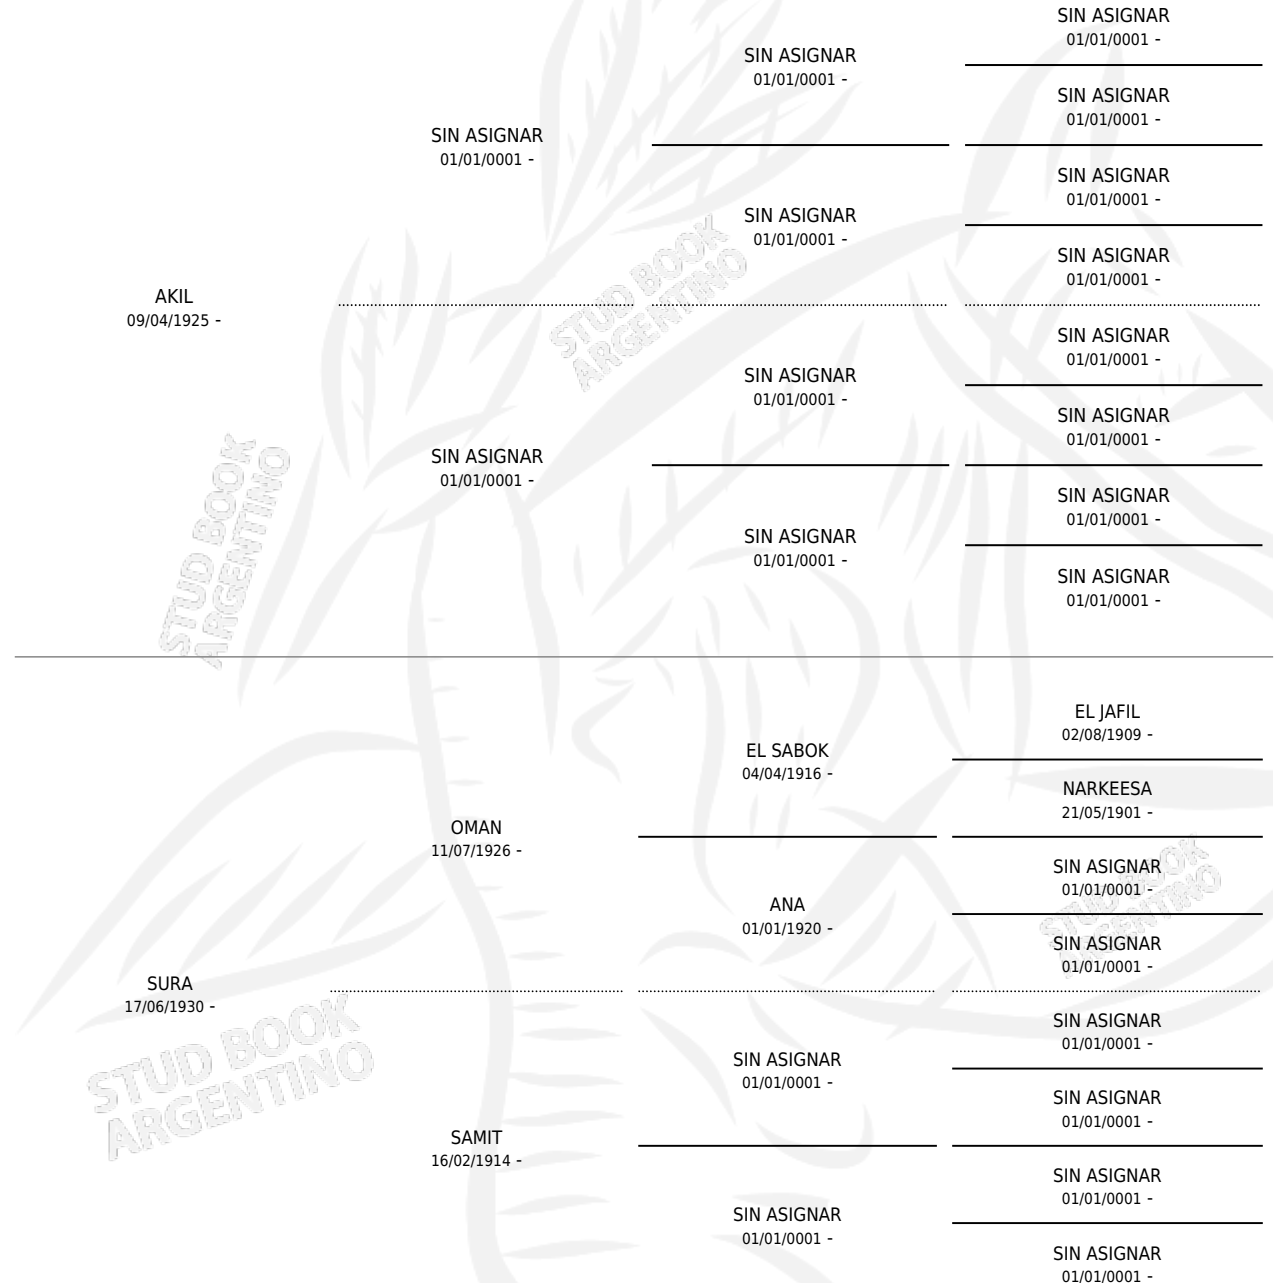

LA PLATA

por AKIL y SURA por OMAN

Argentina · Hembra · Tordillo · AP · 20/05/1936
Familia · Volumen 16

ESTADO

TIPIFICACIÓN SANGUÍNEA	X
TIPIFICACIÓN POR ADN	X
PASAPORTE	X
IDENTIFICACIÓN POR MICROCHIP	X
REPRODUCTOR	X

Lugar de nacimiento: Campo particular

Criador: Sin dato

~

HIJOS

	MACHOS	HEMBRAS
1 NACIERON	1	0
SIN ACTUACIONES		

PEDIGREE

LA PLATA

Datos oficiales del Stud Book Argentino