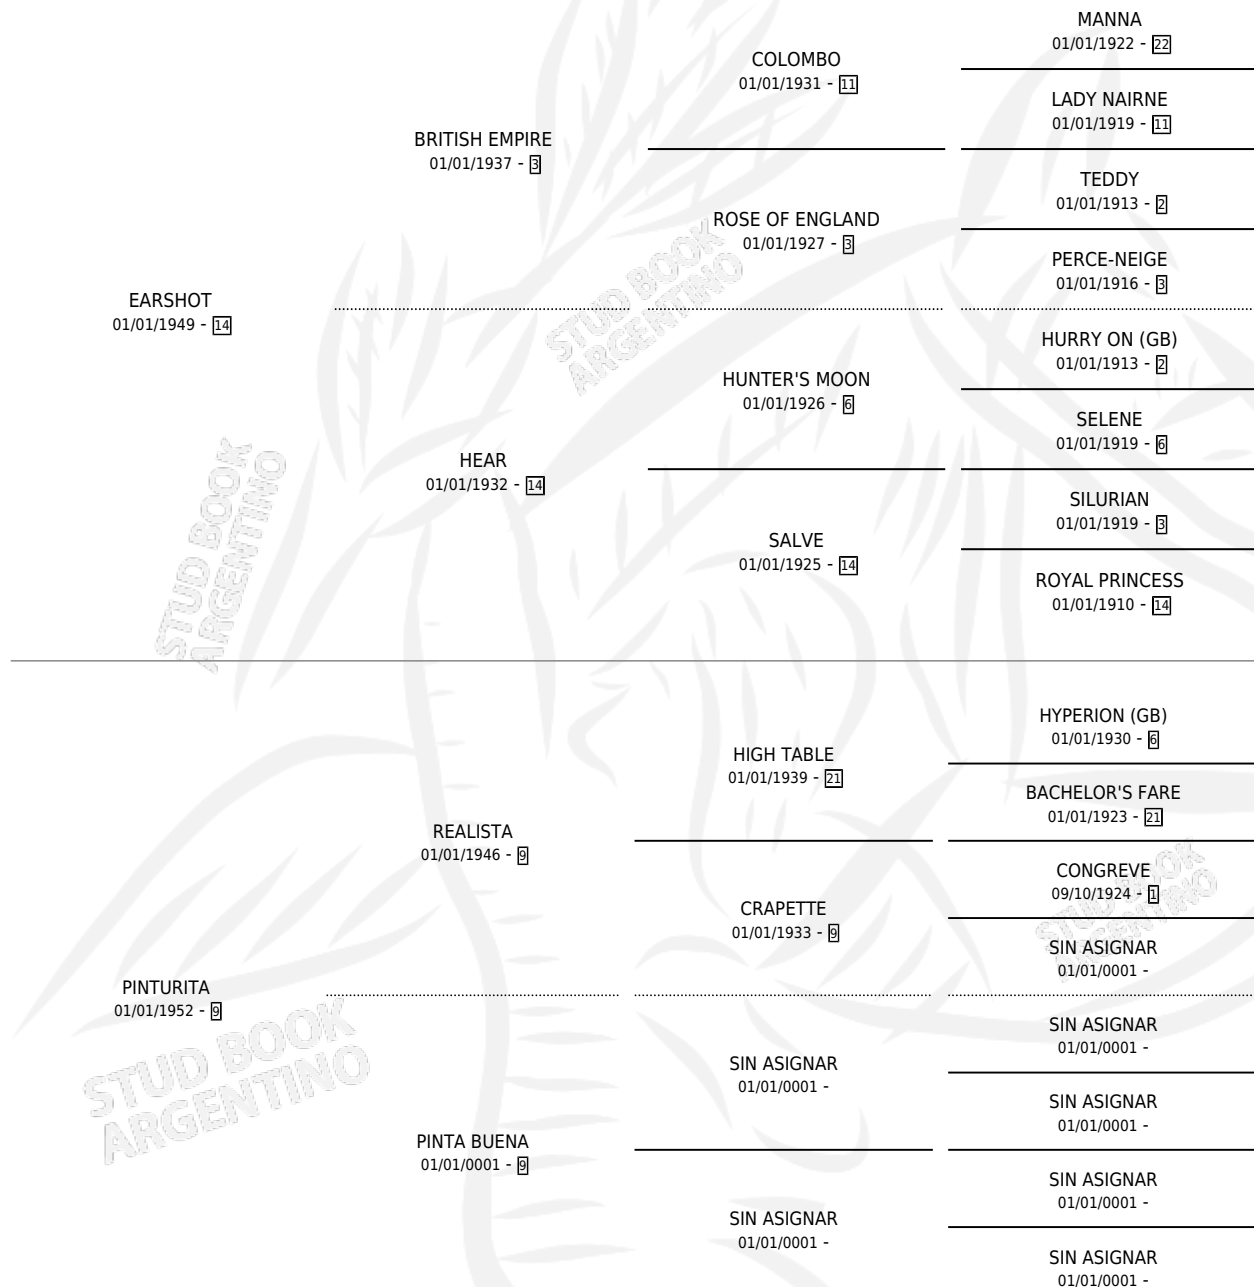

PINTA LINDA

por **EARSHOT** y **PINTURITA** por **REALISTA**

Argentina · Hembra · Zaino · SP · 01/01/1963
Familia 9 · Volumen 25

ESTADO

TIPIFICACIÓN SANGUÍNEA	X
TIPIFICACIÓN POR ADN	X
PASAPORTE	X
IDENTIFICACIÓN POR MICROCHIP	X
REPRODUCTOR	X

Lugar de nacimiento: Campo particular

Criador: Sin dato

~

HIJOS

	MACHOS	HEMBRAS
1 NACIERON	1	0

SIN ACTUACIONES

PEDIGREE

PINTA LINDA