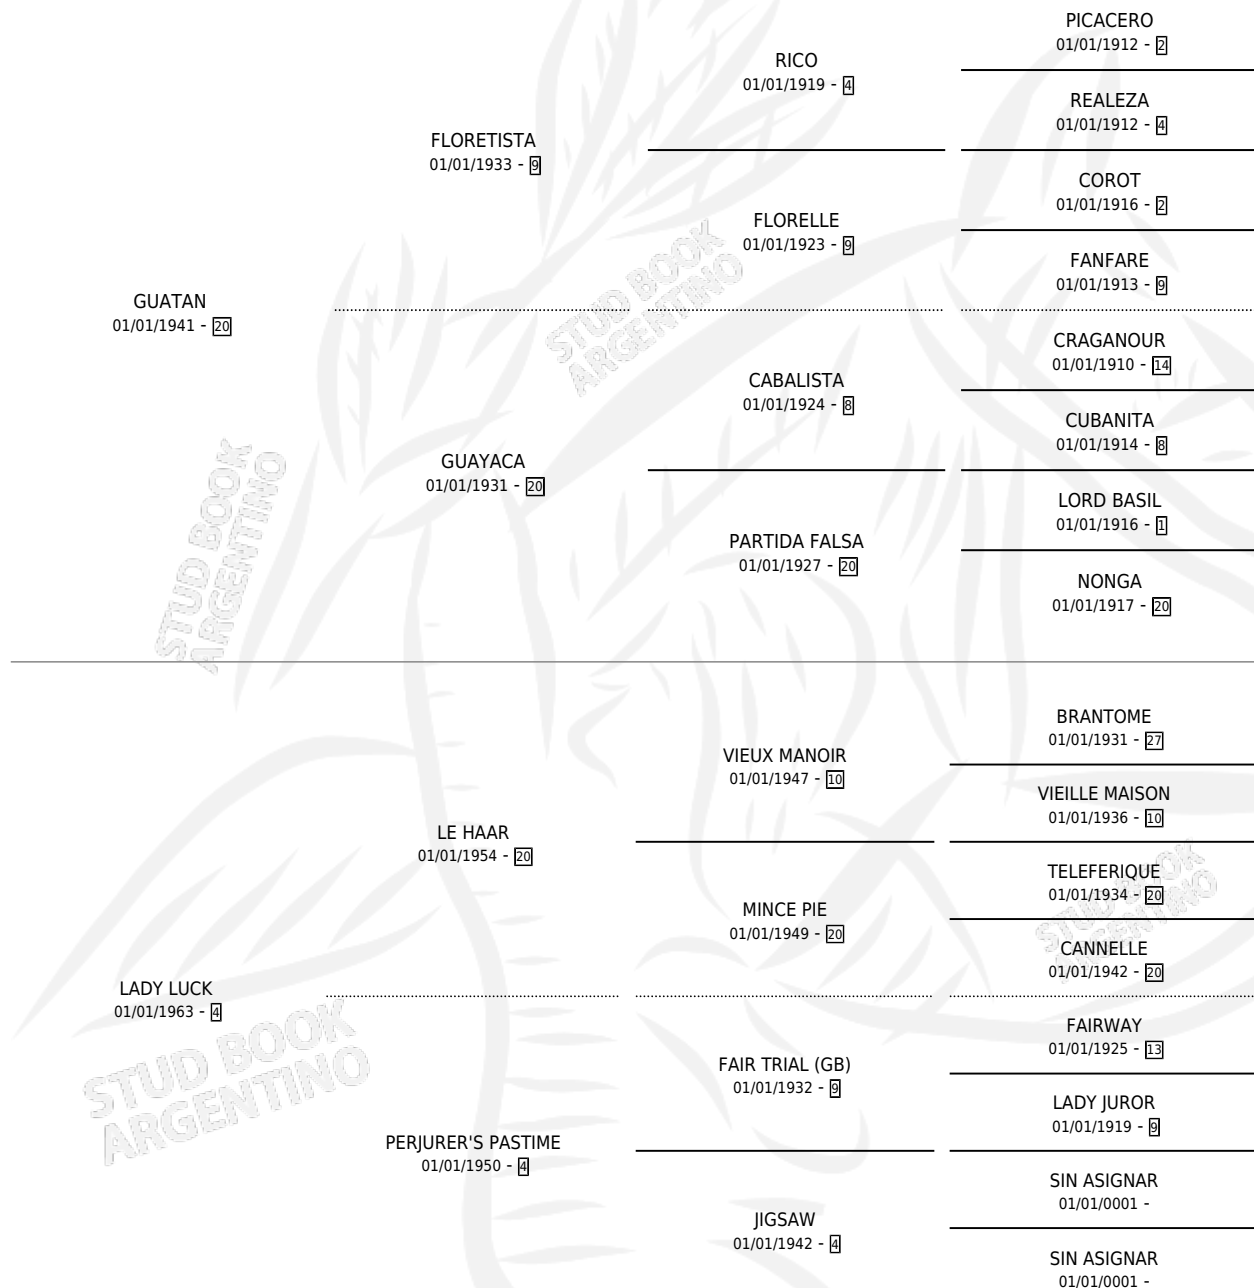

LADY FAT

por **GUATAN** y **LADY LUCK** por **LE HAAR**

Argentina · Hembra · Zaino · SP · 01/01/1969
Familia 4-c · Volumen 27

ESTADO

TIPIFICACIÓN SANGUÍNEA	X
TIPIFICACIÓN POR ADN	X
PASAPORTE	X
IDENTIFICACIÓN POR MICROCHIP	X
REPRODUCTOR	X

Lugar de nacimiento: Campo particular

Criador: Sin dato

~

HIJOS

	MACHOS	HEMBRAS
2 NACIERON	0	2
SIN ACTUACIONES		

PEDIGREE