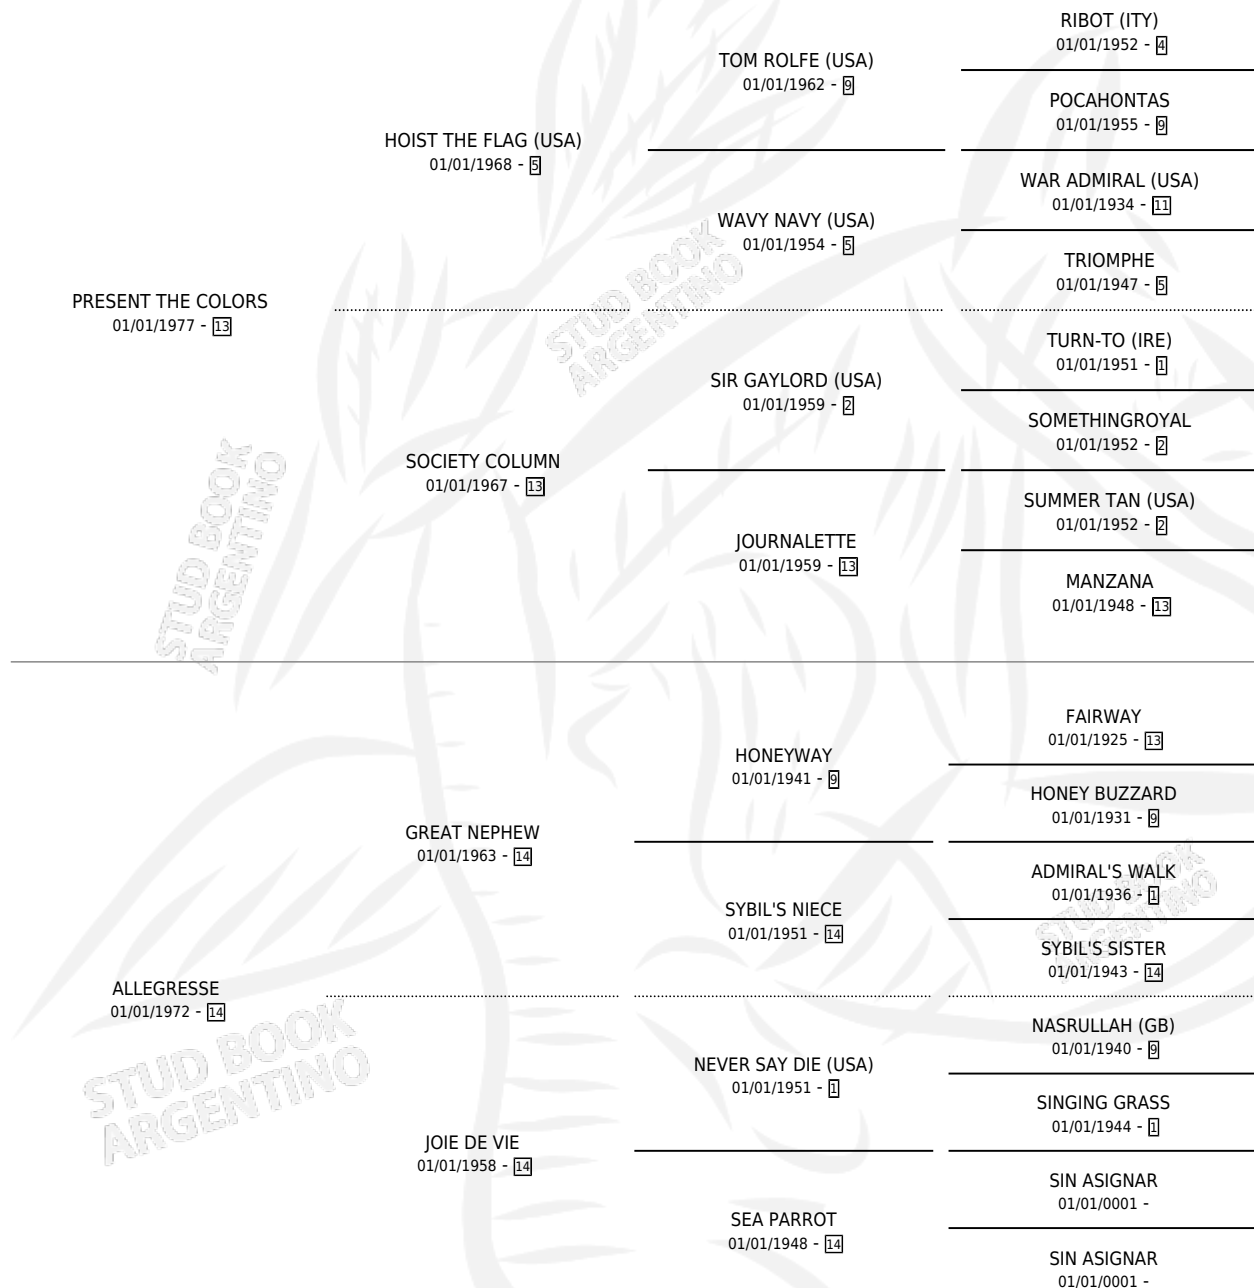

SOYANCE

por **PRESENT THE COLORS** y **ALLEGRESSE** por **GREAT NEPHEW**

Argentina · Hembra · Zaino · SP · 01/01/1984
Familia 14-c · Volumen 32

ESTADO

TIPIFICACIÓN SANGUÍNEA	X
TIPIFICACIÓN POR ADN	X
PASAPORTE	X
IDENTIFICACIÓN POR MICROCHIP	X
REPRODUCTOR	X

Lugar de nacimiento: Campo particular
Criador: Sin dato

~

HIJOS

	MACHOS	HEMBRAS
1 NACIERON	0	1
SIN ACTUACIONES		

PEDIGREE