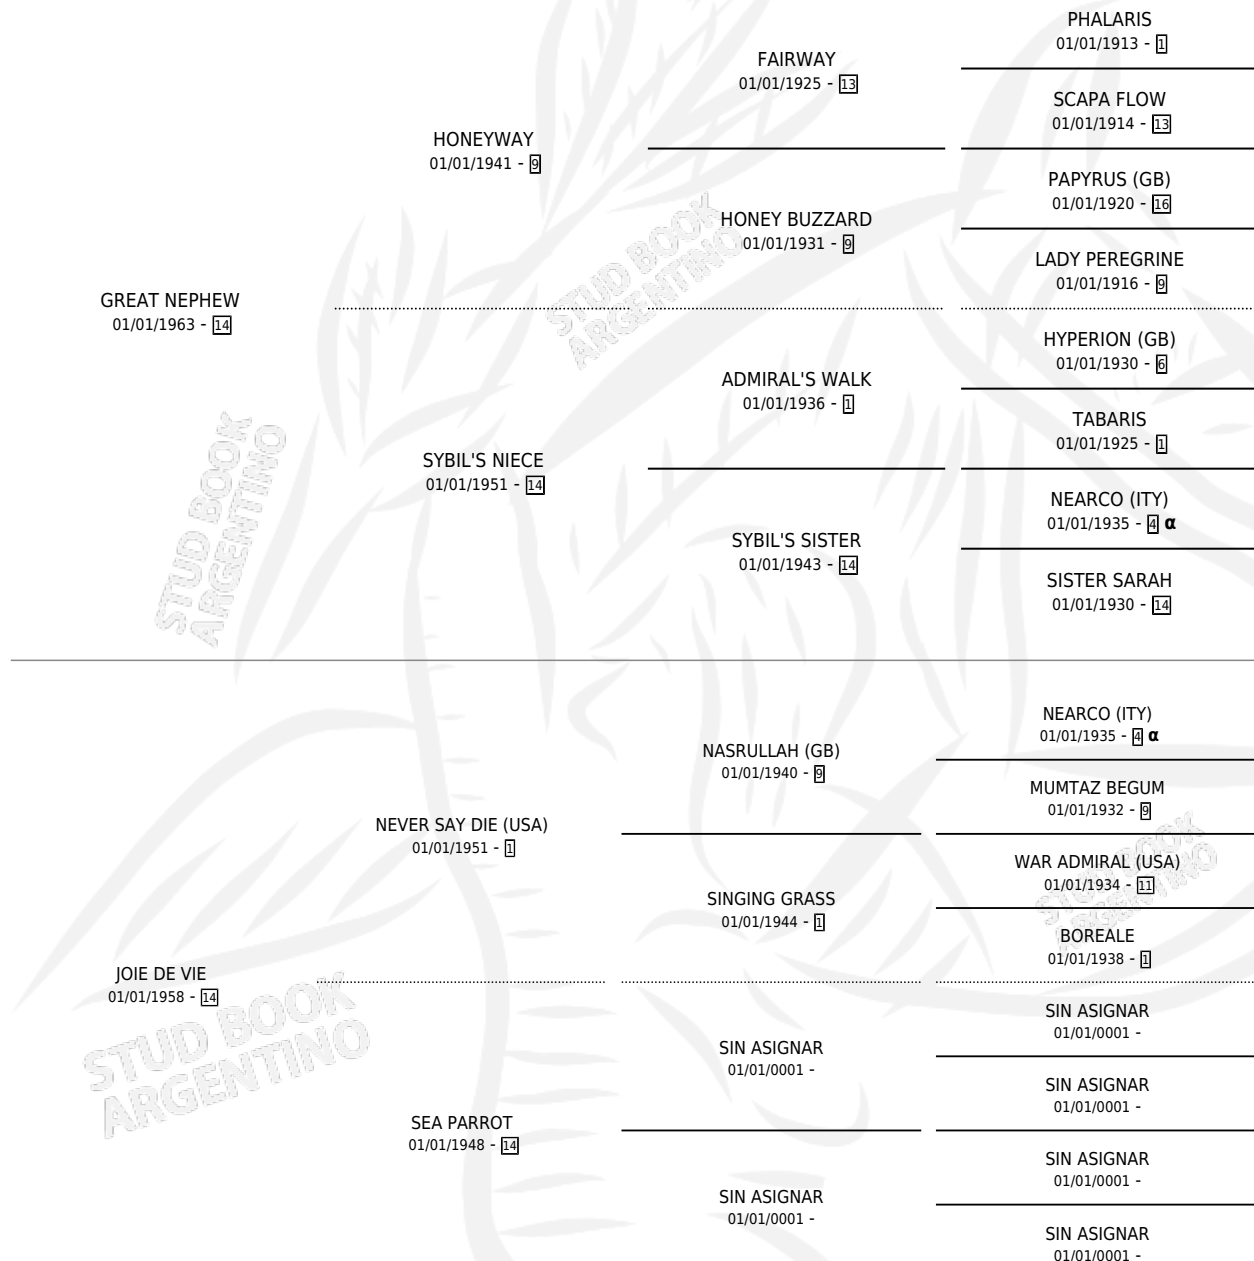

ALLEGRESSE

por **GREAT NEPHEW** y **JOIE DE VIE** por **NEVER SAY DIE (USA)**

Argentina · Hembra · Alazan · SP · 01/01/1972
Familia 14-c · Volumen 28

ESTADO

TIPIFICACIÓN SANGUÍNEA	X
TIPIFICACIÓN POR ADN	X
PASAPORTE	X
IDENTIFICACIÓN POR MICROCHIP	X
REPRODUCTOR	X

Lugar de nacimiento: Campo particular
Criador: Sin dato

~

HIJOS

	MACHOS	HEMBRAS
3 NACIERON	0	3
SIN ACTUACIONES		

PEDIGREE

INBREEDING : α

ALLEGRESSE

Datos oficiales del Stud Book Argentino