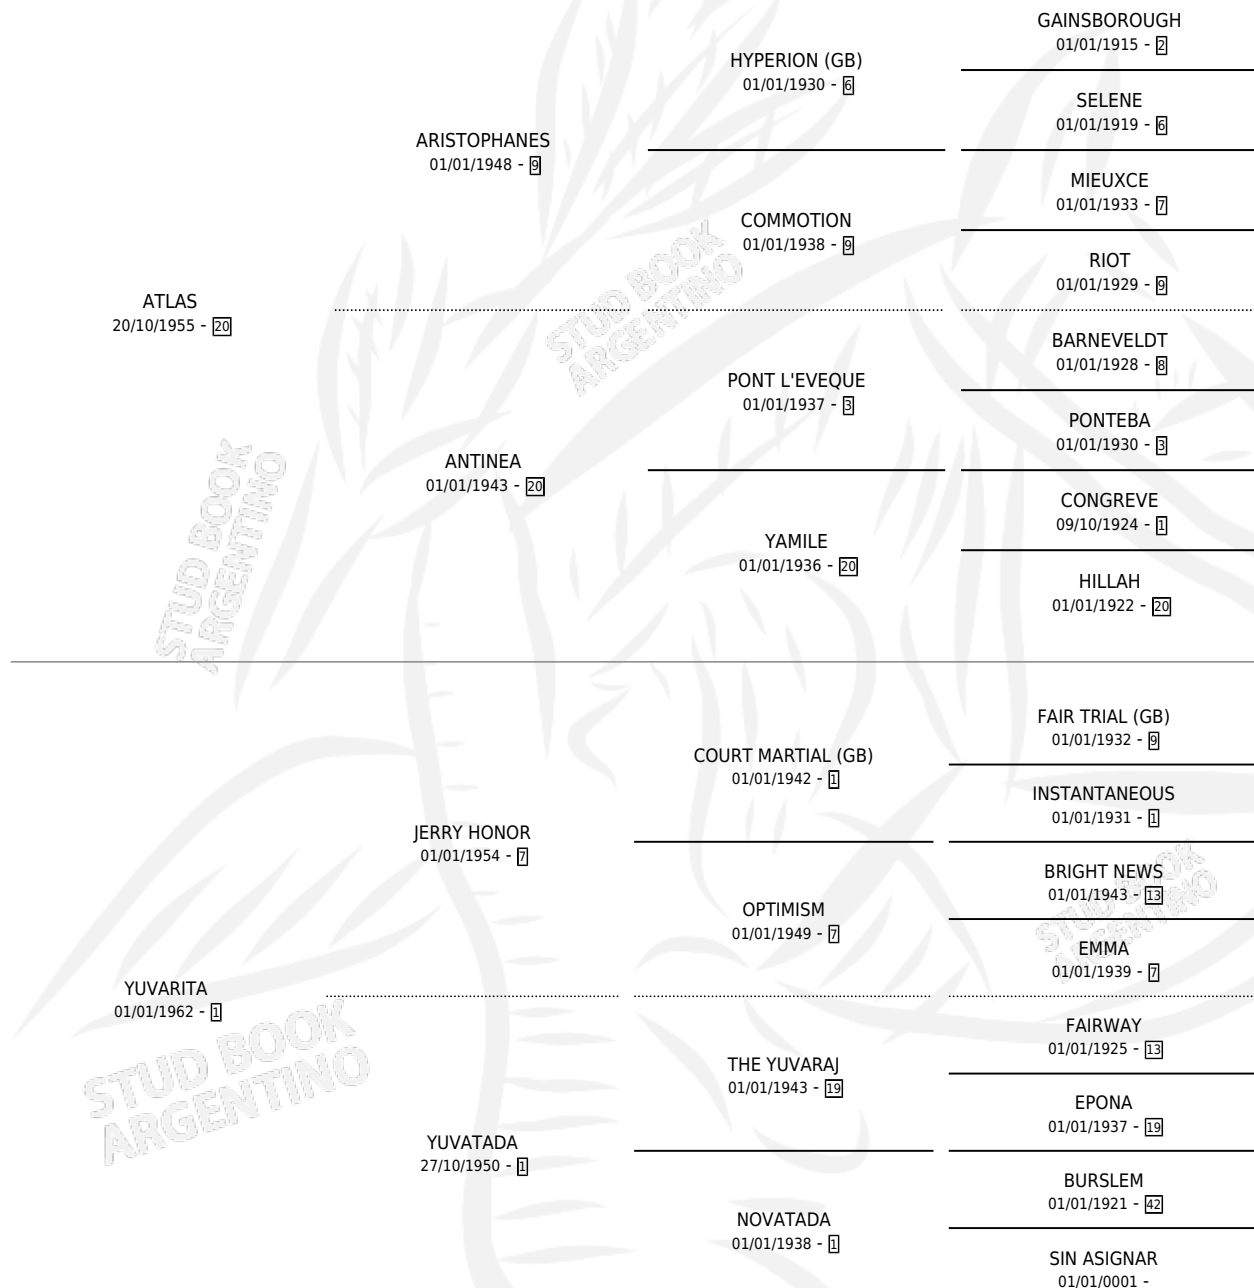

YACIRETA

por ATLAS y YUVARITA por JERRY HONOR

Argentina · Hembra · Alazan · SP · 01/01/1968
Familia 1-d · Volumen 26

ESTADO

TIPIFICACIÓN SANGUÍNEA	X
TIPIFICACIÓN POR ADN	X
PASAPORTE	X
IDENTIFICACIÓN POR MICROCHIP	X
REPRODUCTOR	X

Lugar de nacimiento: Campo particular

Criador: Sin dato

~

HIJOS

	MACHOS	HEMBRAS
5 NACIERON	2	3
2 CORRIERON	1	1
2 GANARON	1	1
0 GANADORES CL	0 GANADORES GR	0 GANADORES G1

PEDIGREE