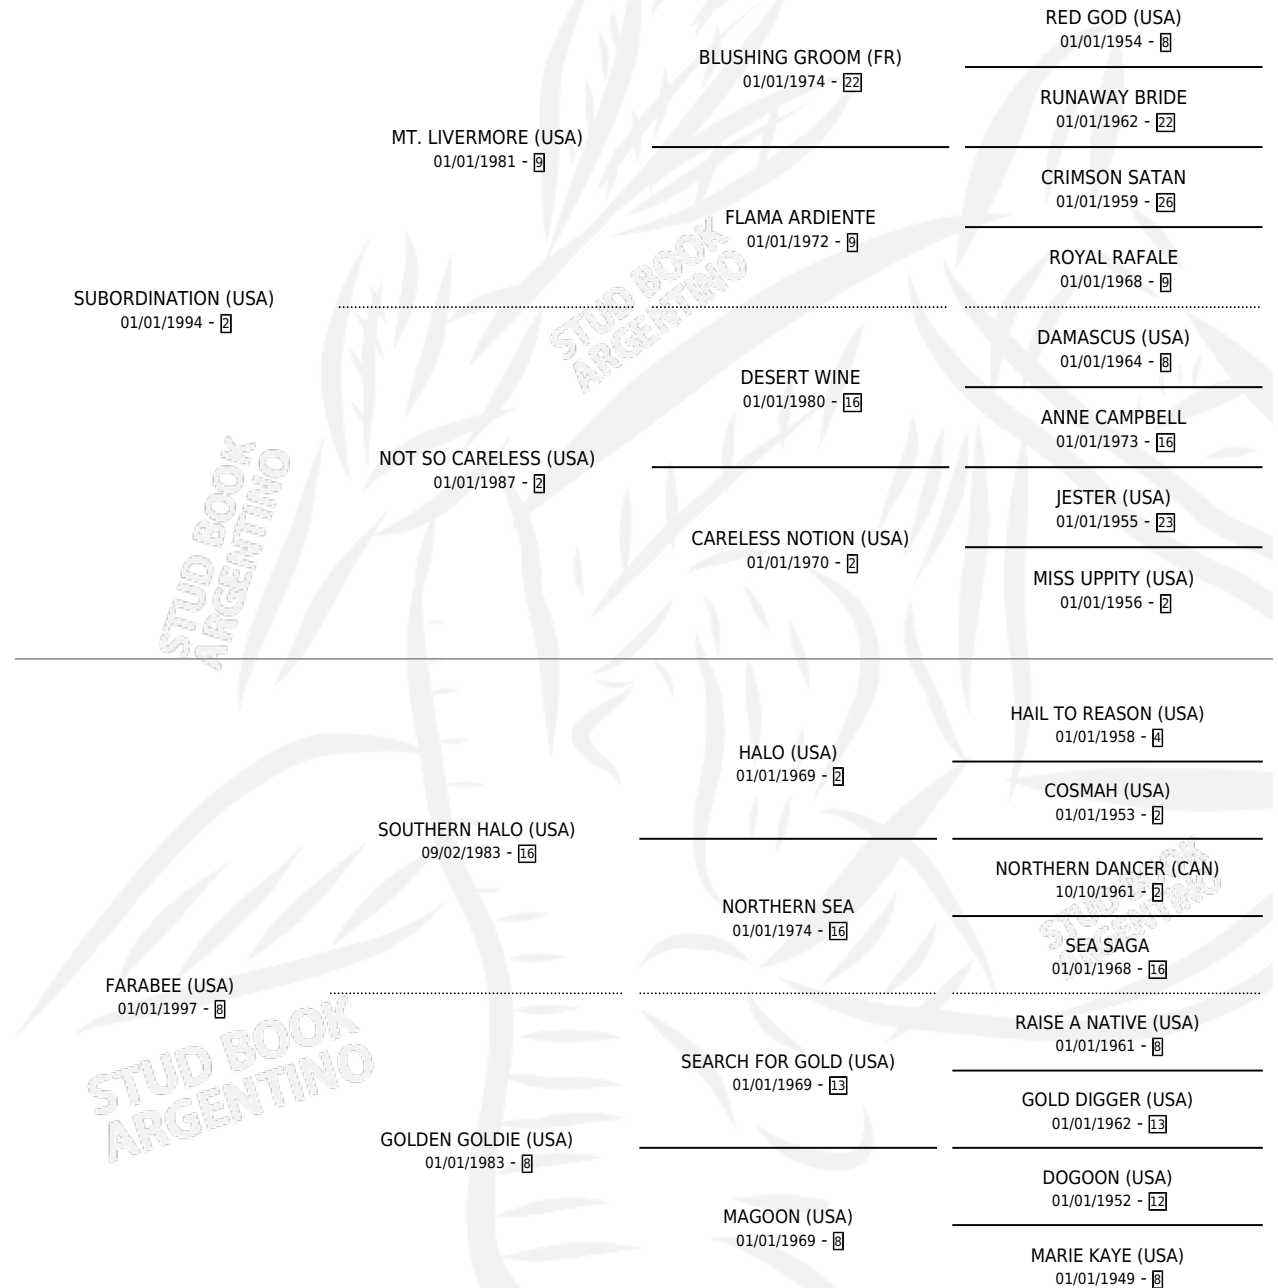

SUB FAR (URU)

por SUBORDINATION (USA) y FARABEE (USA) por SOUTHERN HALO (USA)

Uruguay · Macho · Zaino · SP · 16/07/2007
Familia 8 · Volumen web

ESTADO

TIPIFICACIÓN SANGUÍNEA	X
TIPIFICACIÓN POR ADN	✓
PASAPORTE	✓
IDENTIFICACIÓN POR MICROCHIP	✓
REPRODUCTOR	X

Lugar de nacimiento: Uruguay
Criador: Extranjero

PEDIGREE

EXPORTACIÓN / IMPORTACIÓN

FECHA	MOVIMIENTO	PAÍS
10/03/2011	IMPORTADO	URUGUAY

~

CAMPAÑA

Solo carreras oficiales de Argentina

POR EDAD