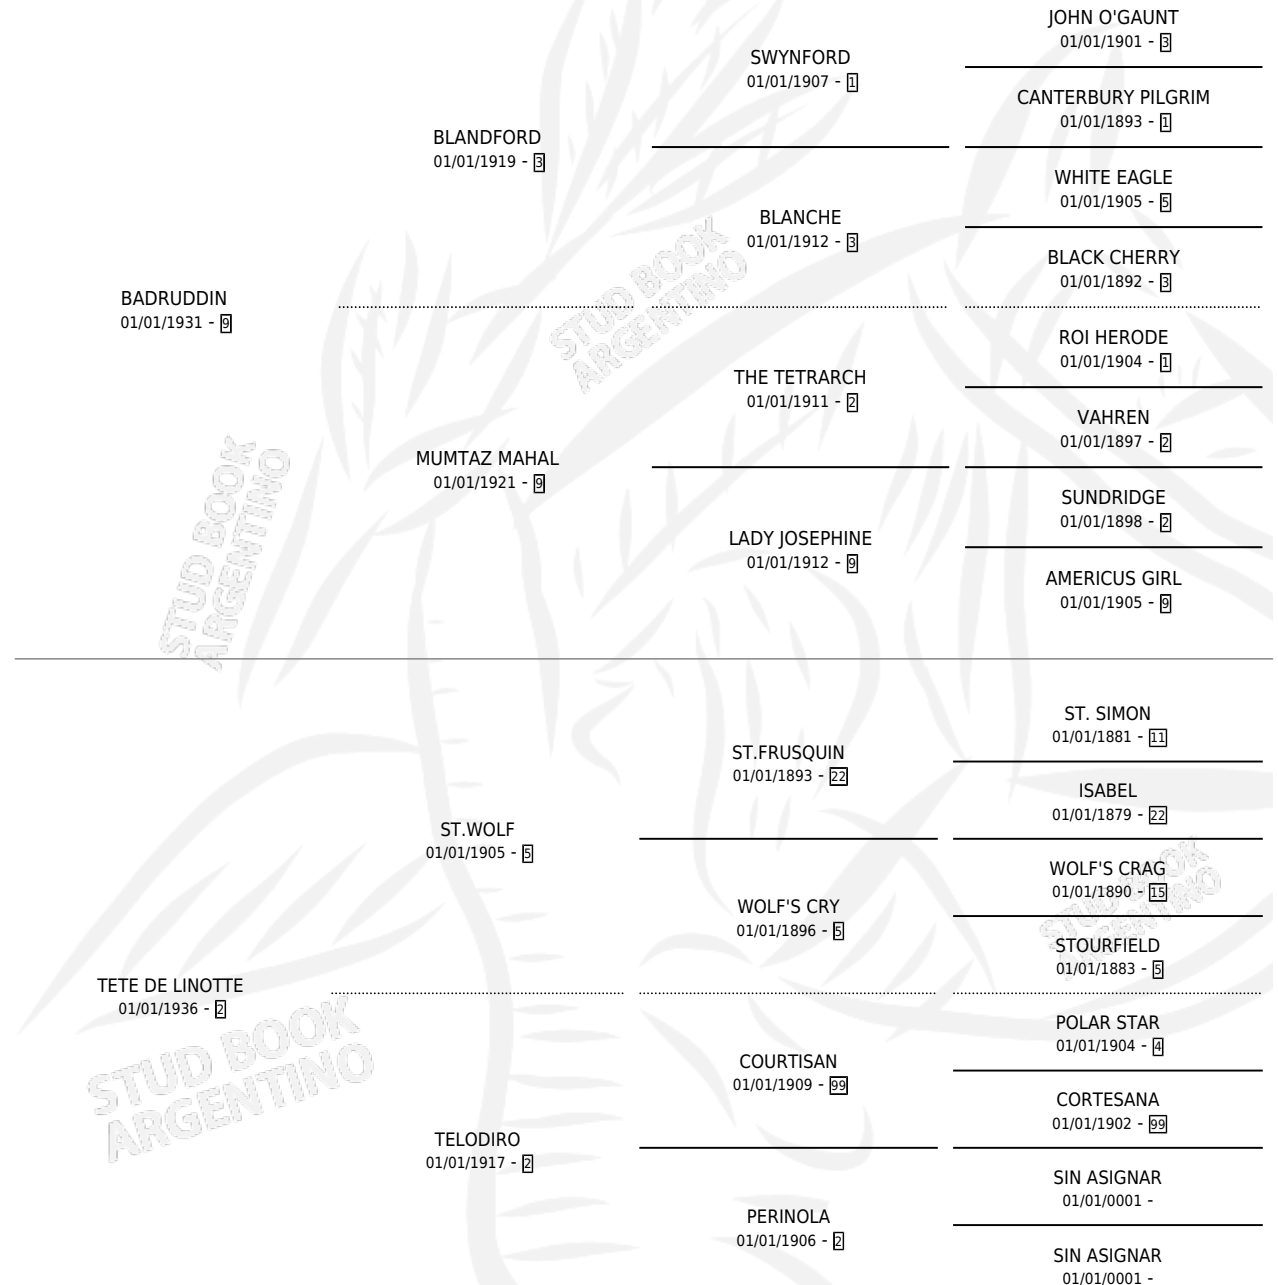

BELDAME

por **BADRUDDIN** y **TETE DE LINOTTE** por **ST.WOLF**

Argentina · Hembra · Tordillo · SP · 01/01/1942
Familia 2-n · Volumen 18

ESTADO

TIPIFICACIÓN SANGUÍNEA	X
TIPIFICACIÓN POR ADN	X
PASAPORTE	X
IDENTIFICACIÓN POR MICROCHIP	X
REPRODUCTOR	X

Lugar de nacimiento: Campo particular

Criador: Sin dato

~

HIJOS

	MACHOS	HEMBRAS
1 NACIERON	0	1
SIN ACTUACIONES		

PEDIGREE

BELDAME

Datos oficiales del Stud Book Argentino