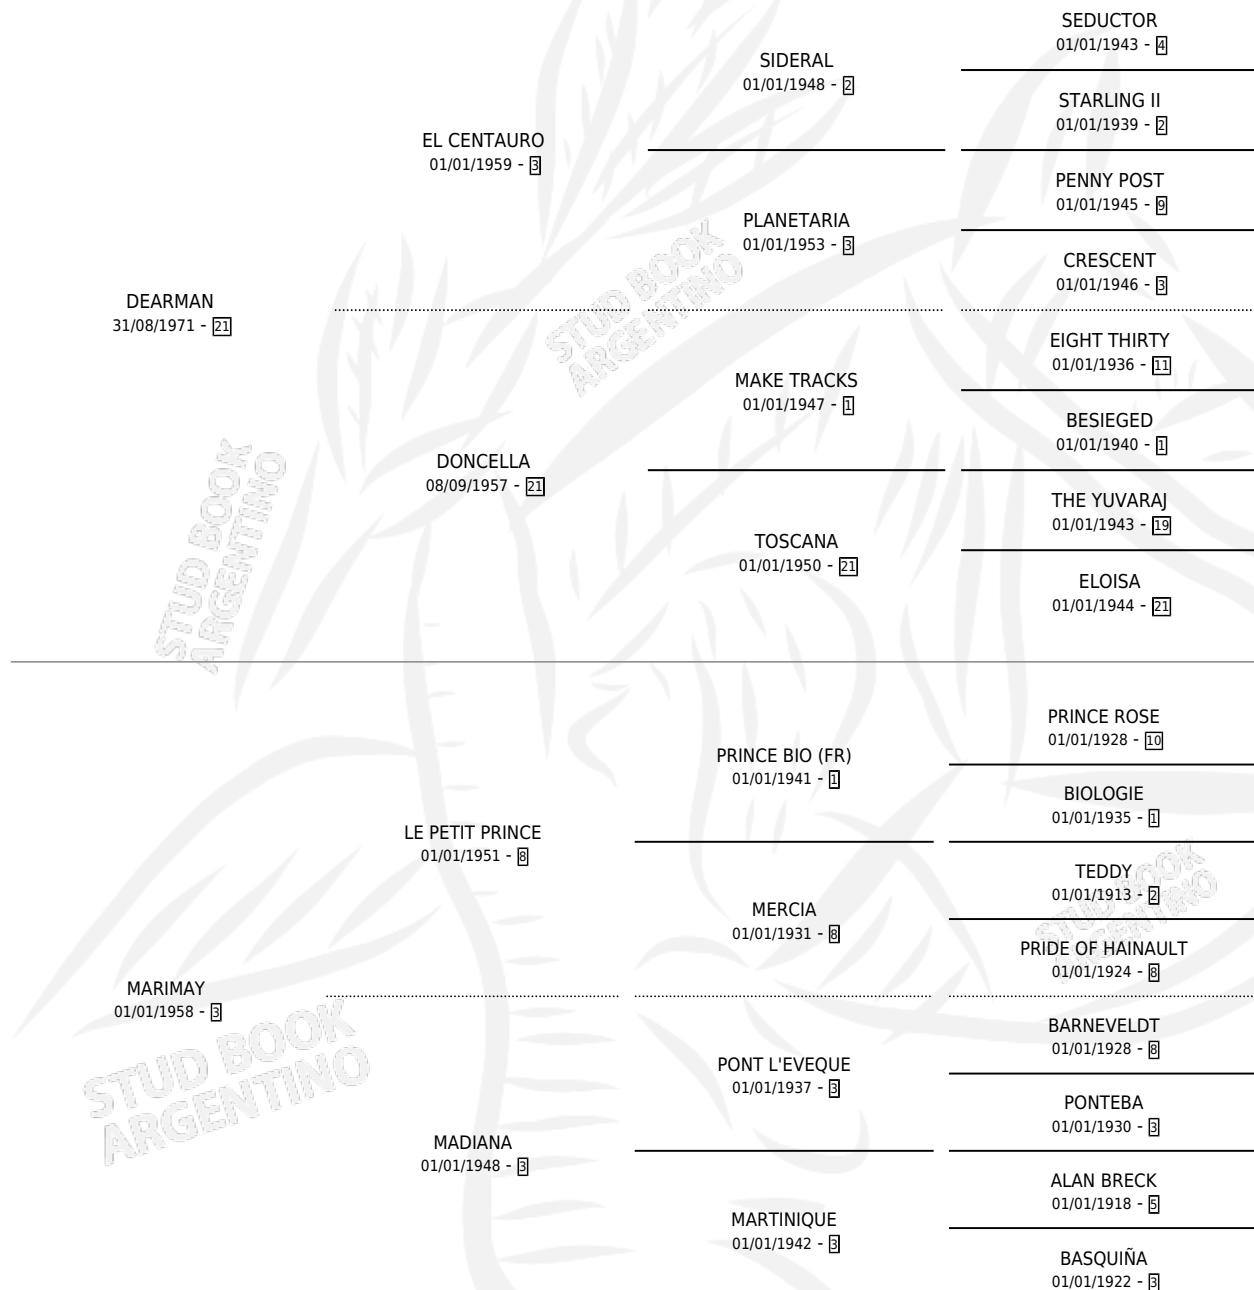

MARIPOSA

por **DEARMAN** y **MARIMAY** por **LE PETIT PRINCE**

Argentina · Hembra · Zaino Doradillo · SP · 01/01/1977
Familia 3-d · Volumen 29

ESTADO

TIPIFICACIÓN SANGUÍNEA	X
TIPIFICACIÓN POR ADN	X
PASAPORTE	X
IDENTIFICACIÓN POR MICROCHIP	X
REPRODUCTOR	✓

Lugar de nacimiento: Campo particular

Criador: Sin dato

~

HIJOS

	MACHOS	HEMBRAS
6 NACIERON	5	1
5 CORRIERON	4	1
4 GANARON	3	1
0 GANADORES CL	0 GANADORES GR	0 GANADORES G1

PEDIGREE