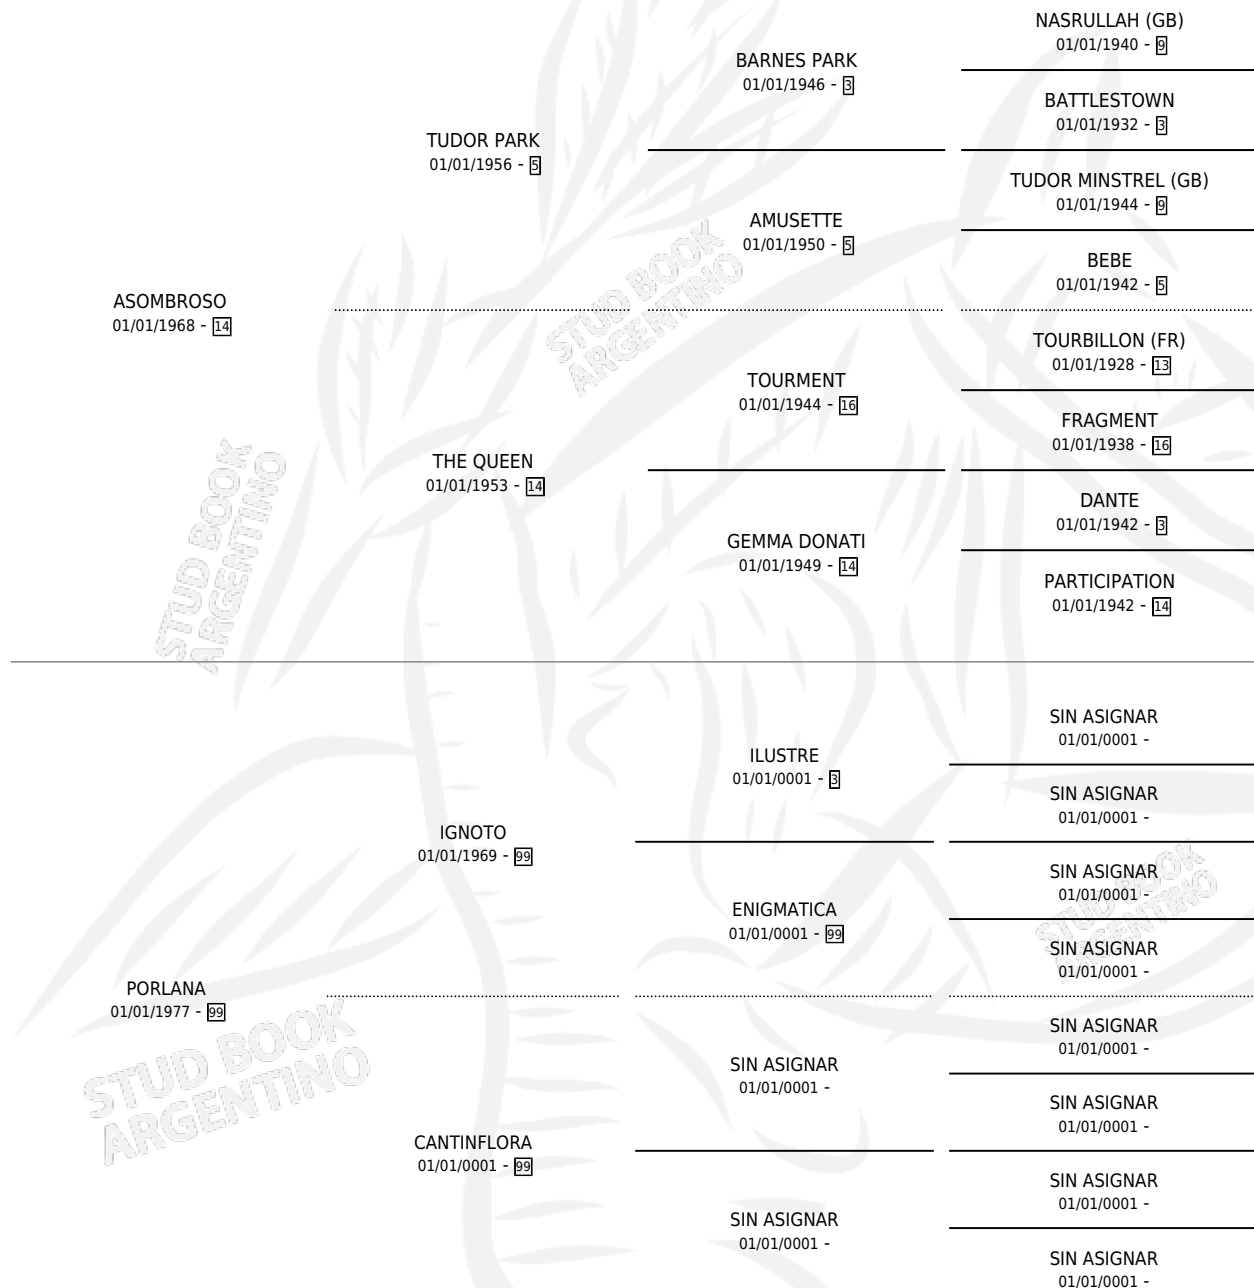

ALISCAFO

por ASOMBROSO y PORLANA por IGNOTO

Argentina · Macho · Alazan · SP · 01/01/1984
Familia 99 · Volumen 32

ESTADO

TIPIFICACIÓN SANGUÍNEA	X
TIPIFICACIÓN POR ADN	X
PASAPORTE	X
IDENTIFICACIÓN POR MICROCHIP	X
REPRODUCTOR	X

Lugar de nacimiento: Campo particular

Criador: Sin dato

~

HIJOS

	MACHOS	HEMBRAS
1 NACIERON	1	0
1 CORRIERON	1	0
1 GANARON	1	0
0 GANADORES CL	0 GANADORES GR	0 GANADORES G1

PEDIGREE

ALISCAFO

Datos oficiales del Stud Book Argentino