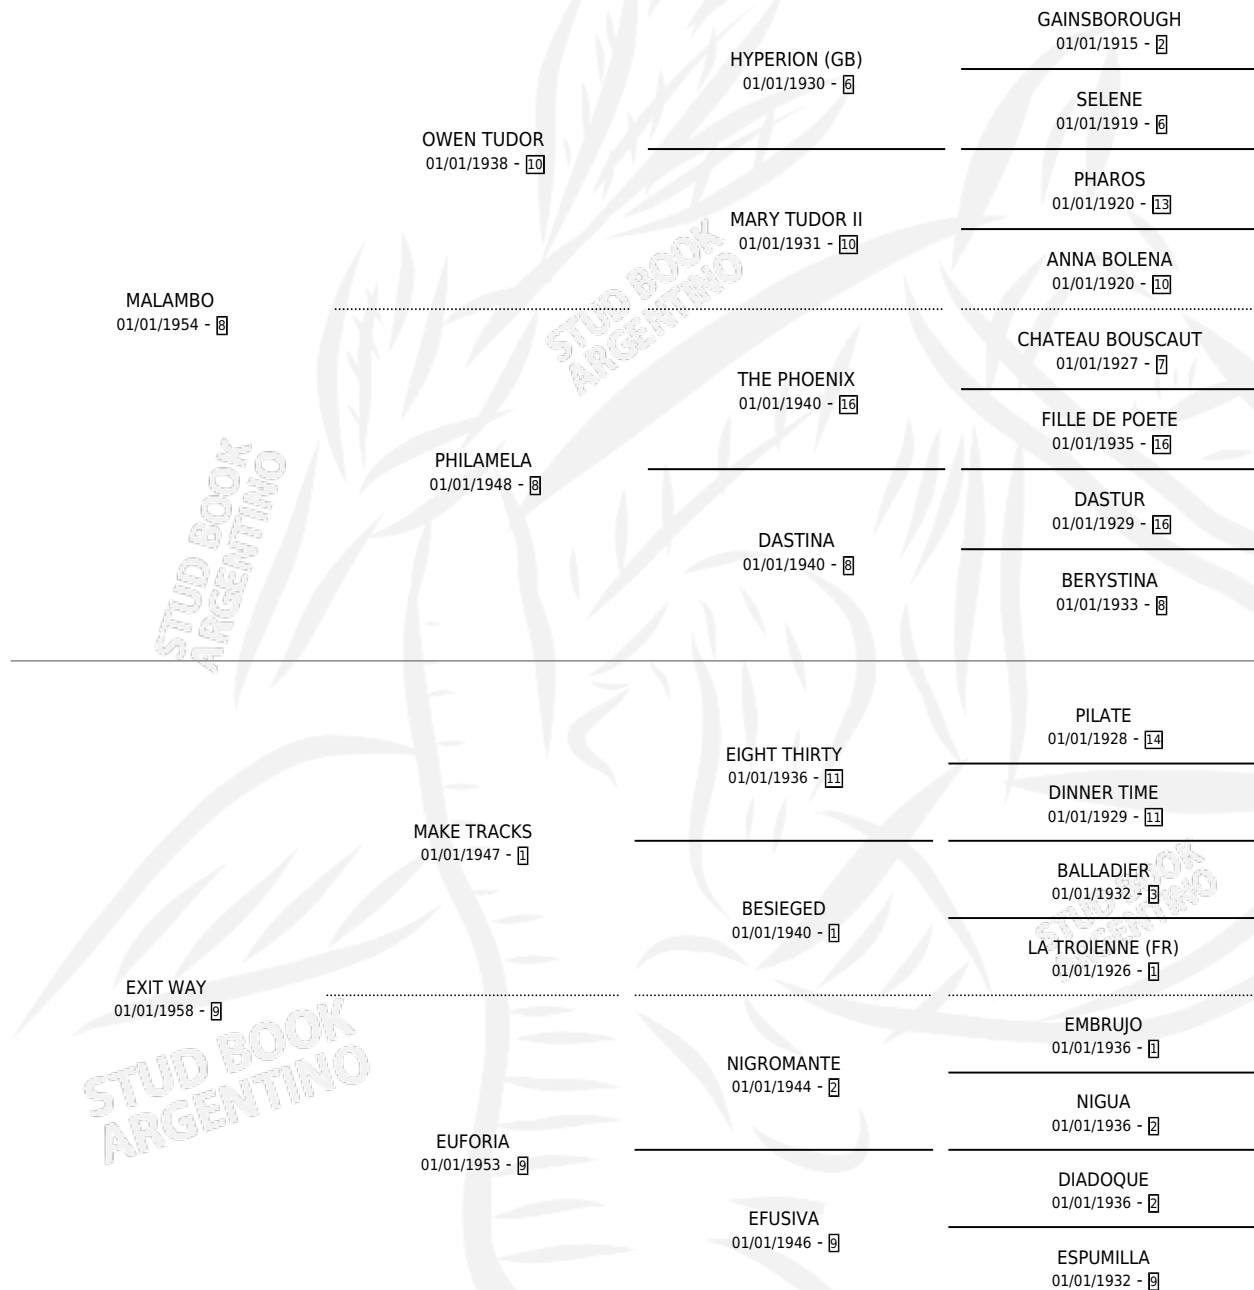

ENTERPRISE

por MALAMBO y EXIT WAY por MAKE TRACKS

Argentina · Macho · Zaino Colorado · SP · 25/08/1977
Familia 9-g · Volumen 29

ESTADO

TIPIFICACIÓN SANGUÍNEA	X
TIPIFICACIÓN POR ADN	X
PASAPORTE	X
IDENTIFICACIÓN POR MICROCHIP	X
REPRODUCTOR	X

Lugar de nacimiento: Campo particular

Criador: Sin dato

PEDIGREE

CAMPAÑA

Solo carreras oficiales de Argentina

POR EDAD

EDAD	CC	1°	2°	3°	4°	5°	NP	CLC	CLG	CLCG1	CLGG1	IMPORTE	GANANCIA / CC
2 AÑOS	4	2	0	2	0	0	0	2	0	0	0	\$0	\$0
3 AÑOS	7	2	2	2	1	0	0	7	2	0	0	\$0	\$0
TOTALES	11	4	2	4	1	0	0	9	2	0	0	\$0	\$0
%		36.4%	18.2%	36.4%	9.1%	0.0%	0.0%	81.8%	22.2%	0.0%	0.0%		