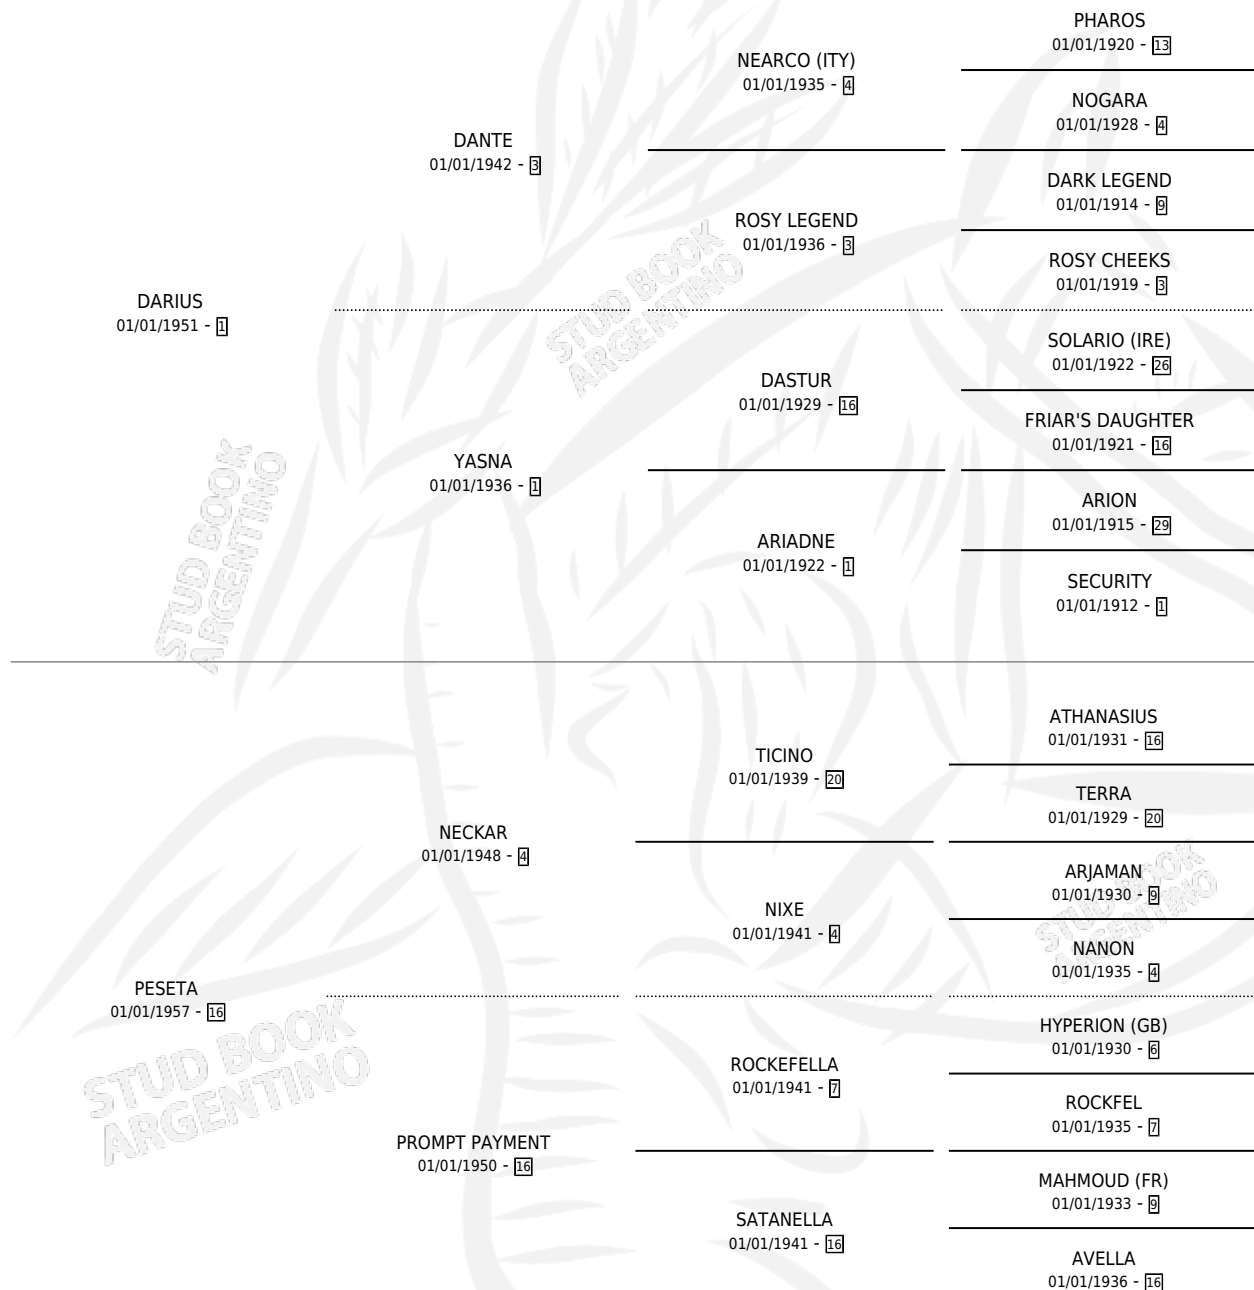

Lugar de nacimiento: Campo particular

Criador: Sin dato

~

HIJOS

| | MACHOS | HEMBRAS |
|------------|--------|---------|
| 1 NACIERON | 0 | 1 |

SIN ACTUACIONES

PEDIGREE

PROMESSA