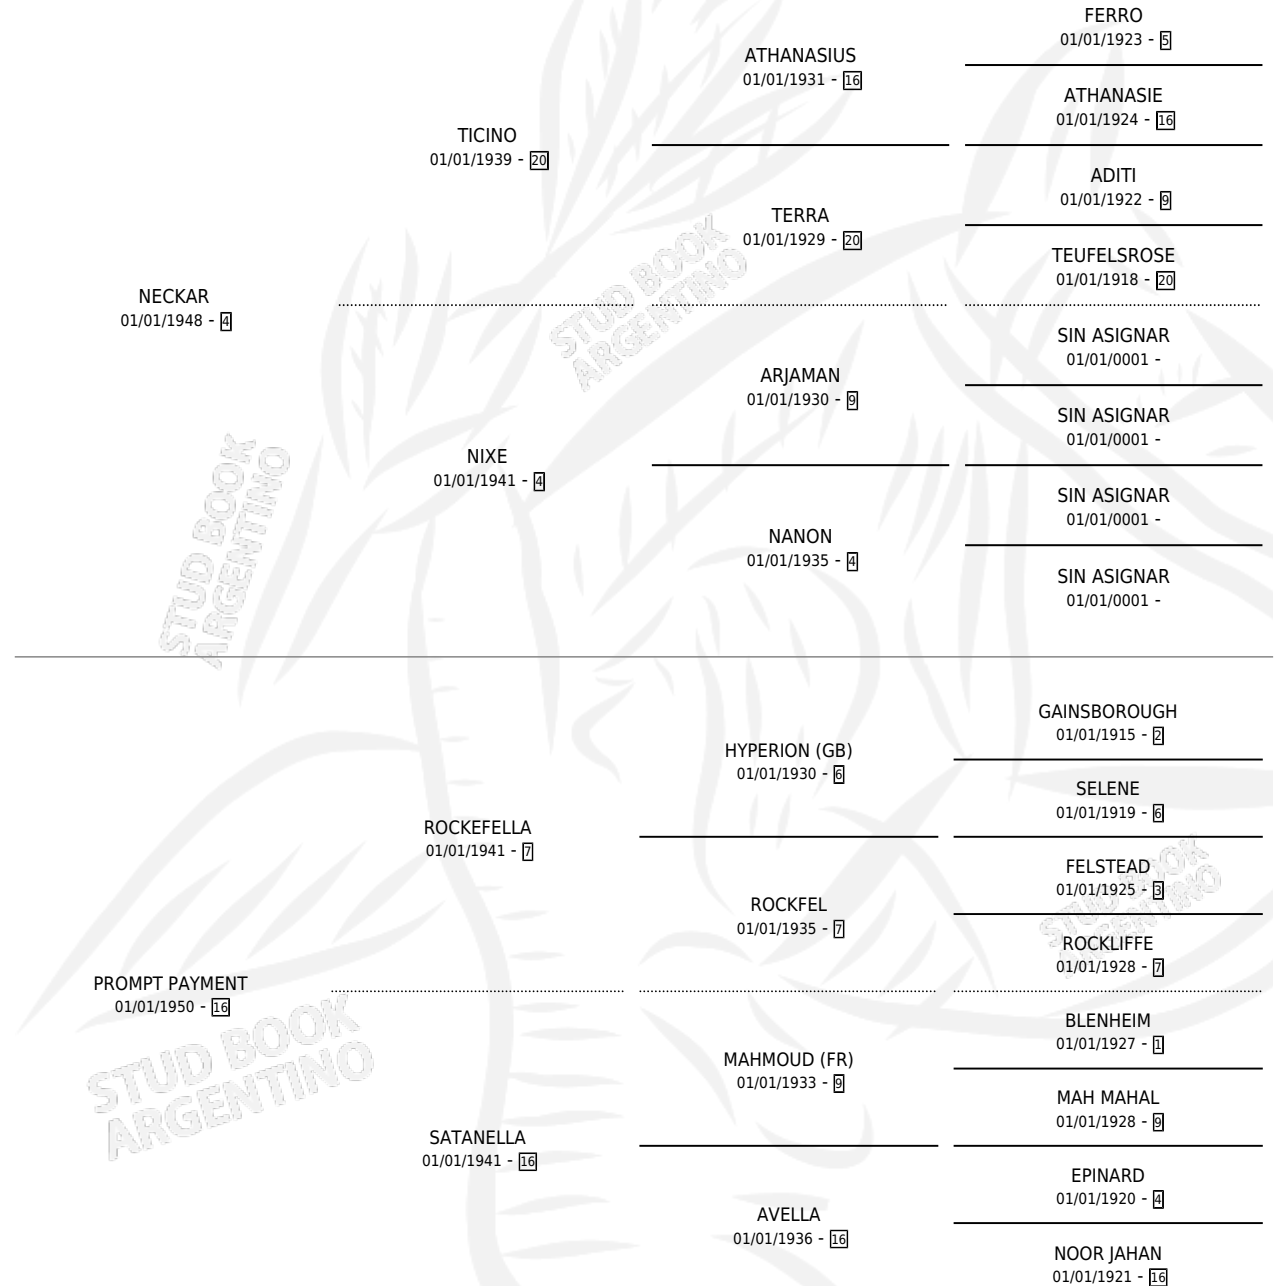

PESETA

por **NECKAR** y **PROMPT PAYMENT** por **ROCKEFELLA**

Argentina · Hembra · Alazan · SP · 01/01/1957
Familia 16-e · Volumen 23

ESTADO

TIPIFICACIÓN SANGUÍNEA	X
TIPIFICACIÓN POR ADN	X
PASAPORTE	X
IDENTIFICACIÓN POR MICROCHIP	X
REPRODUCTOR	X

Lugar de nacimiento: Campo particular

Criador: Sin dato

~

HIJOS

	MACHOS	HEMBRAS
2 NACIERON	1	1
1 CORRIERON	1	0
1 GANARON	1	0
0 GANADORES CL	0 GANADORES GR	0 GANADORES G1

PEDIGREE

PESETA

Datos oficiales del Stud Book Argentino