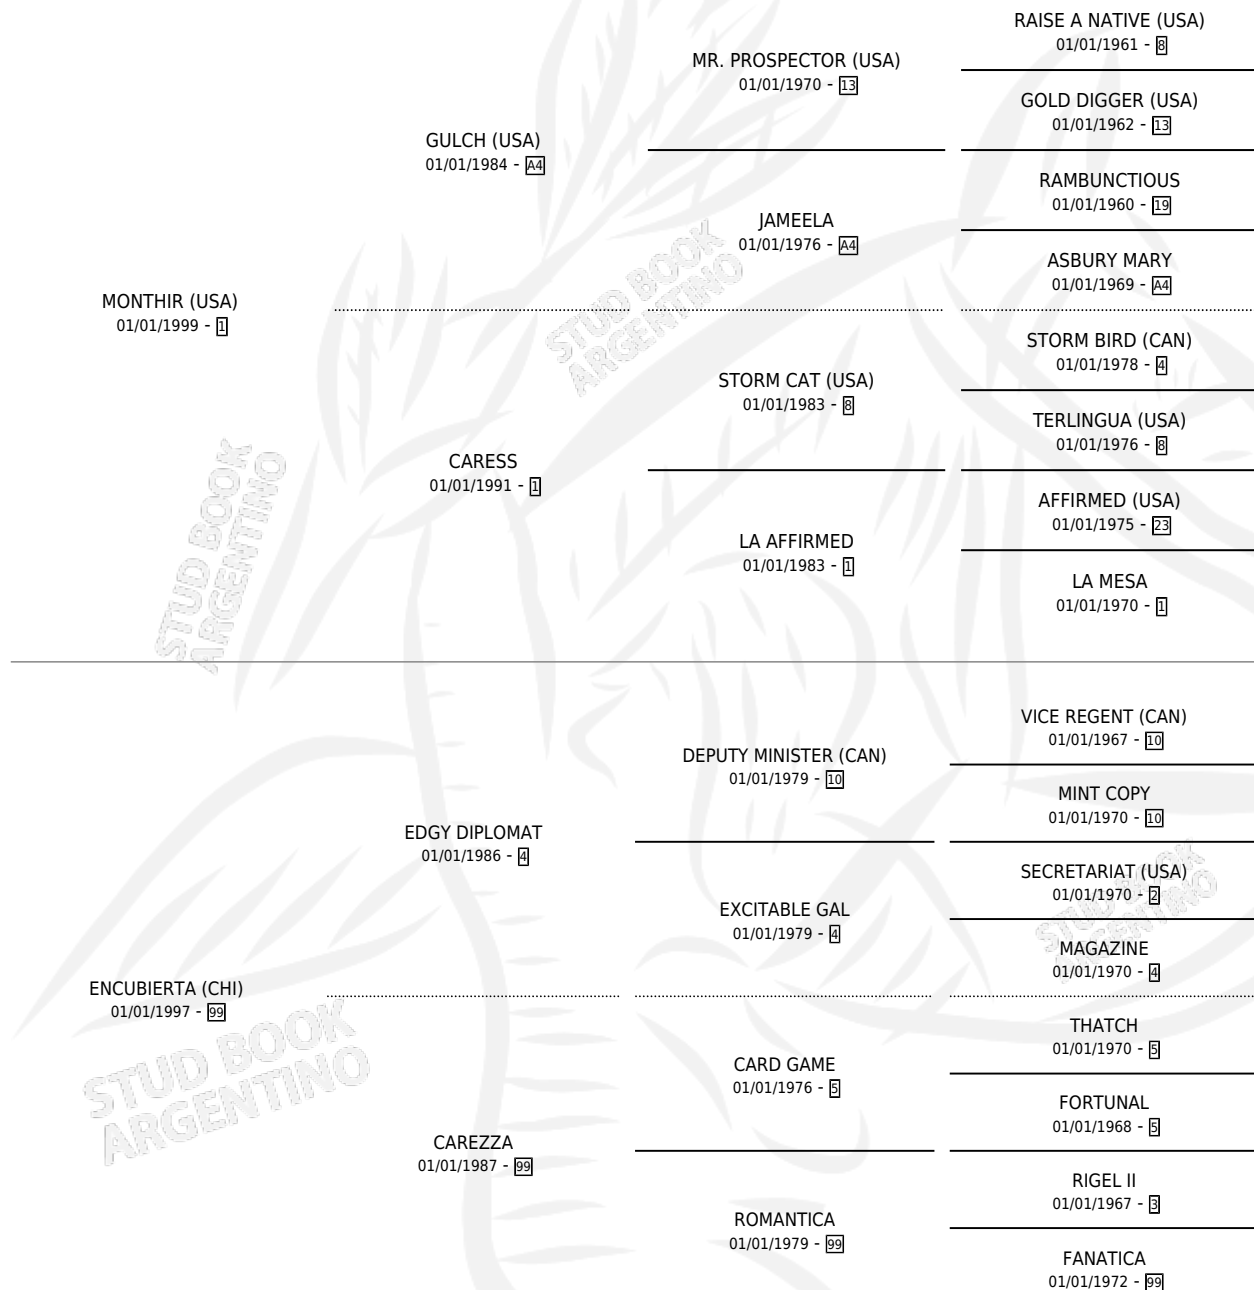

PAPELON (CHI)

por MONTHIR (USA) y ENCUBIERTA (CHI) por EDGY DIPLOMAT

Chile · Macho · Alazan Tostado · SP · 22/07/2006
Familia 99 · Volumen web

ESTADO

TIPIFICACIÓN SANGUÍNEA	X
TIPIFICACIÓN POR ADN	✓
PASAPORTE	✓
IDENTIFICACIÓN POR MICROCHIP	✓
REPRODUCTOR	X

Lugar de nacimiento: Chile

Criador: Extranjero

PEDIGREE

EXPORTACIÓN / IMPORTACIÓN

FECHA	MOVIMIENTO	PAÍS
28/03/2011	EXPORTADO	CHILE
10/03/2011	IMPORTADO	CHILE

~

CAMPAÑA

Solo carreras oficiales de Argentina