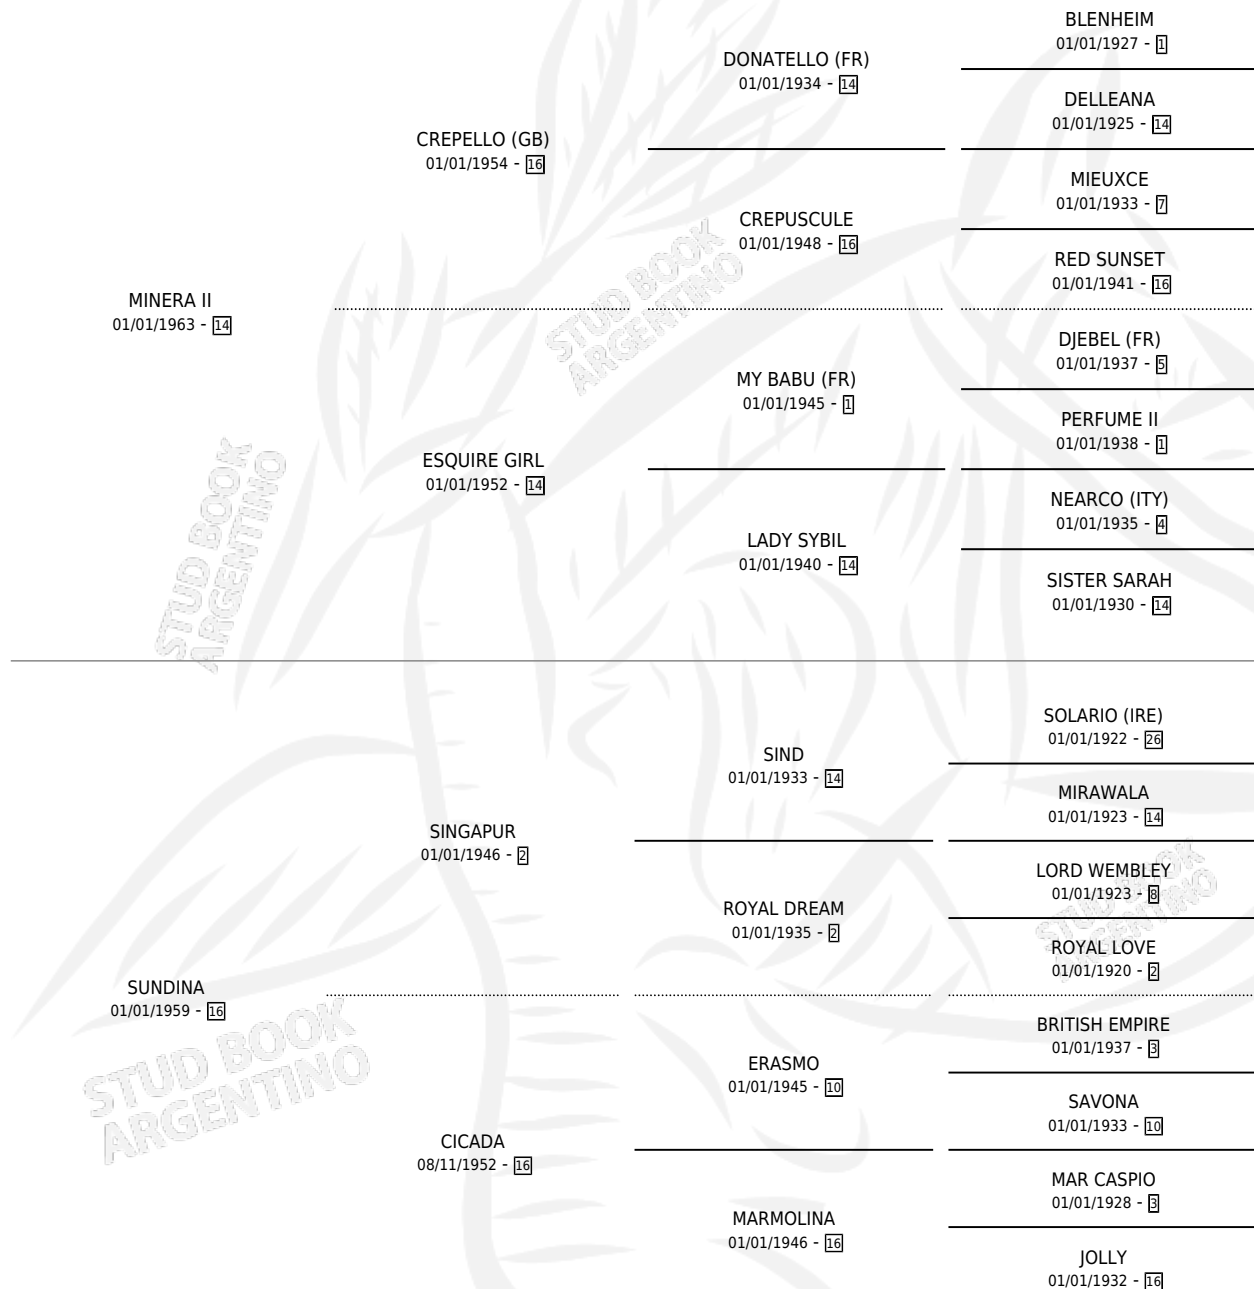

DOÑA MARINA

por MINERA II y SUNDINA por SINGAPUR

Argentina · Hembra · Zaino Doradillo · SP · 01/01/1977
Familia 16-h · Volumen 29

ESTADO

TIPIFICACIÓN SANGUÍNEA	✓
TIPIFICACIÓN POR ADN	X
PASAPORTE	X
IDENTIFICACIÓN POR MICROCHIP	X
REPRODUCTOR	✓

Lugar de nacimiento: Campo particular

Criador: Sin dato

~

HIJOS

	MACHOS	HEMBRAS
12 NACIERON	6	6
7 CORRIERON	4	3
5 GANARON	2	3
0 GANADORES CL	0 GANADORES GR	0 GANADORES G1

PEDIGREE

CAMPAÑA

Solo carreras oficiales de Argentina