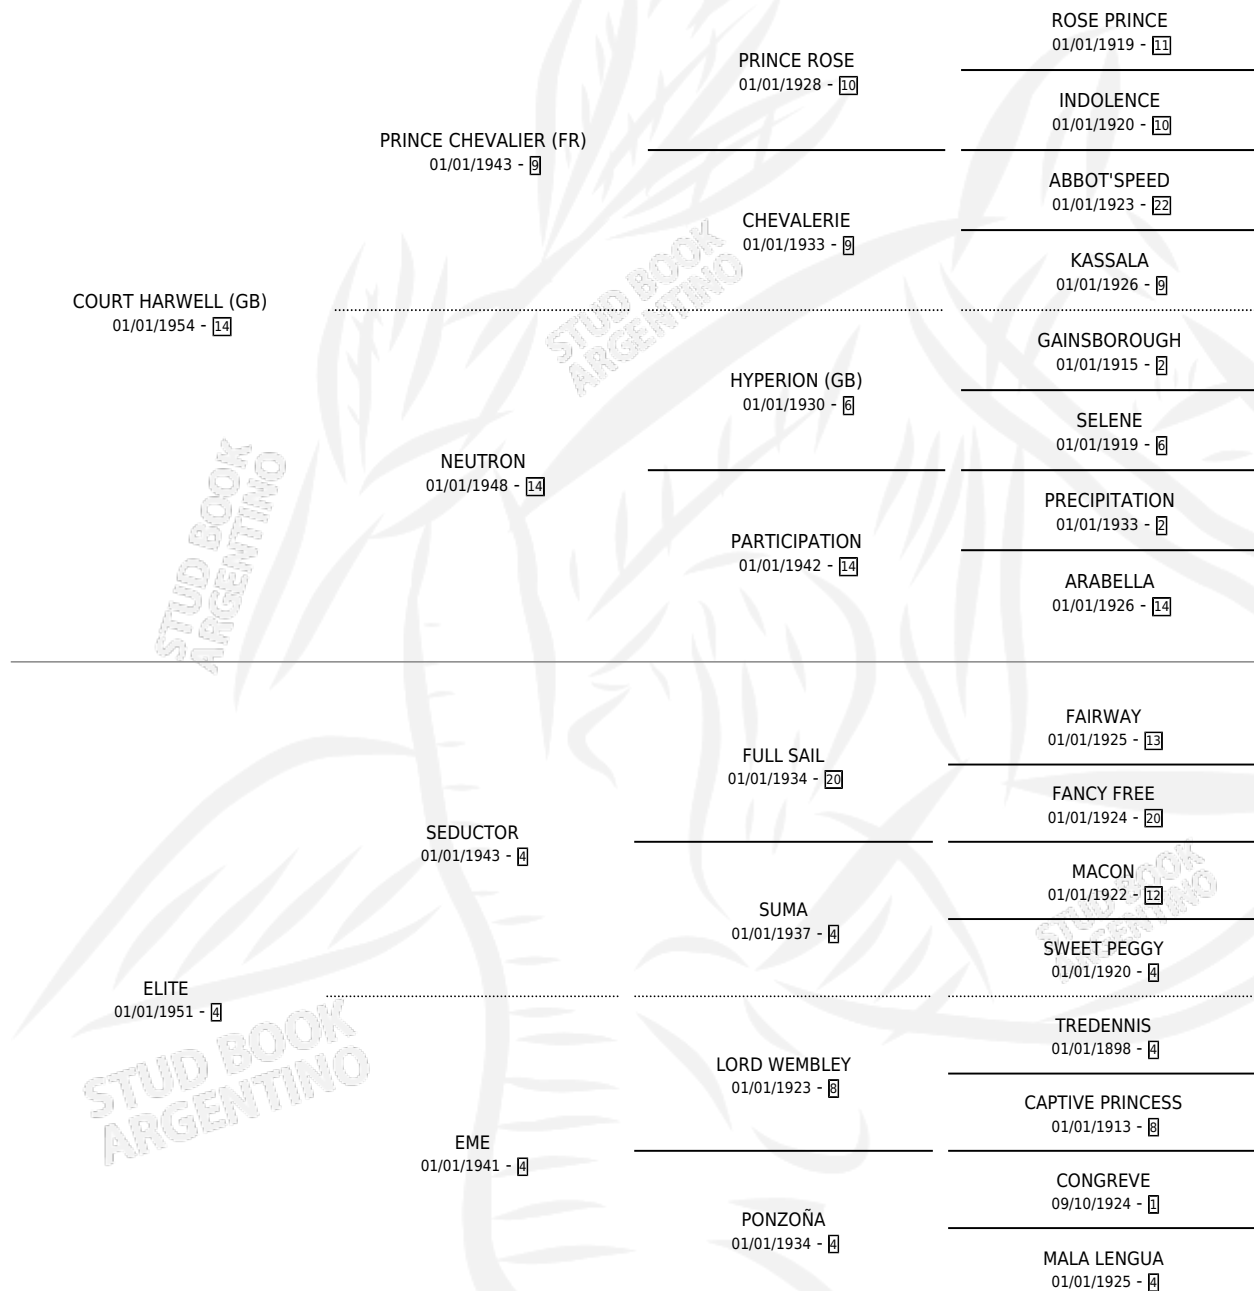

ROYALE

por **COURT HARWELL (GB)** y **ELITE** por **SEDUCTOR**

Argentina · Hembra · Alazan · SP · 01/01/1966
Familia 4-k · Volumen 26

ESTADO

TIPIFICACIÓN SANGUÍNEA	X
TIPIFICACIÓN POR ADN	X
PASAPORTE	X
IDENTIFICACIÓN POR MICROCHIP	X
REPRODUCTOR	X

Lugar de nacimiento: Campo particular

Criador: Sin dato

~

HIJOS

	MACHOS	HEMBRAS
2 NACIERON	0	2
1 CORRIERON	0	1
1 GANARON	0	1
0 GANADORES CL	0 GANADORES GR	0 GANADORES G1

PEDIGREE

ROYALE

Datos oficiales del Stud Book Argentino