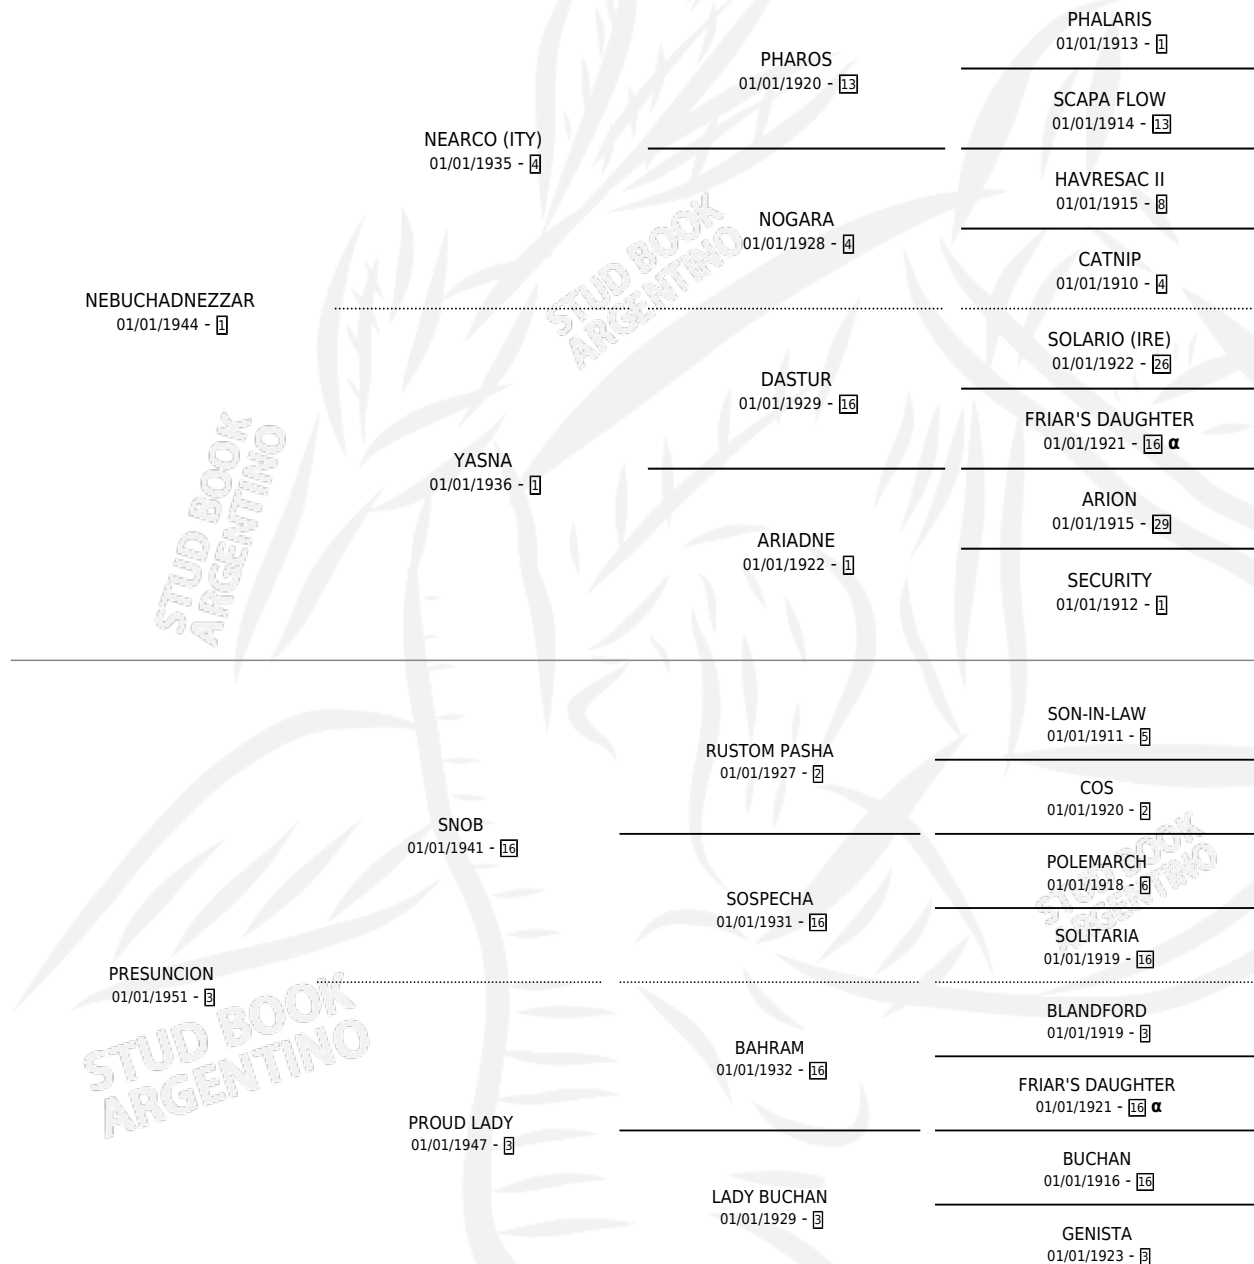

NUEVA CHICAGO

por NEBUCHADNEZZAR y PRESUNCION por SNOB

Argentina · Hembra · Zaino · SP · 01/01/1959
Familia 3-e · Volumen 23

ESTADO

TIPIFICACIÓN SANGUÍNEA	X
TIPIFICACIÓN POR ADN	X
PASAPORTE	X
IDENTIFICACIÓN POR MICROCHIP	X
REPRODUCTOR	X

Lugar de nacimiento: Campo particular

Criador: Sin dato

~

HIJOS

	MACHOS	HEMBRAS
1 NACIERON	0	1
SIN ACTUACIONES		

PEDIGREE

INBREEDING : α

NUEVA CHICAGO