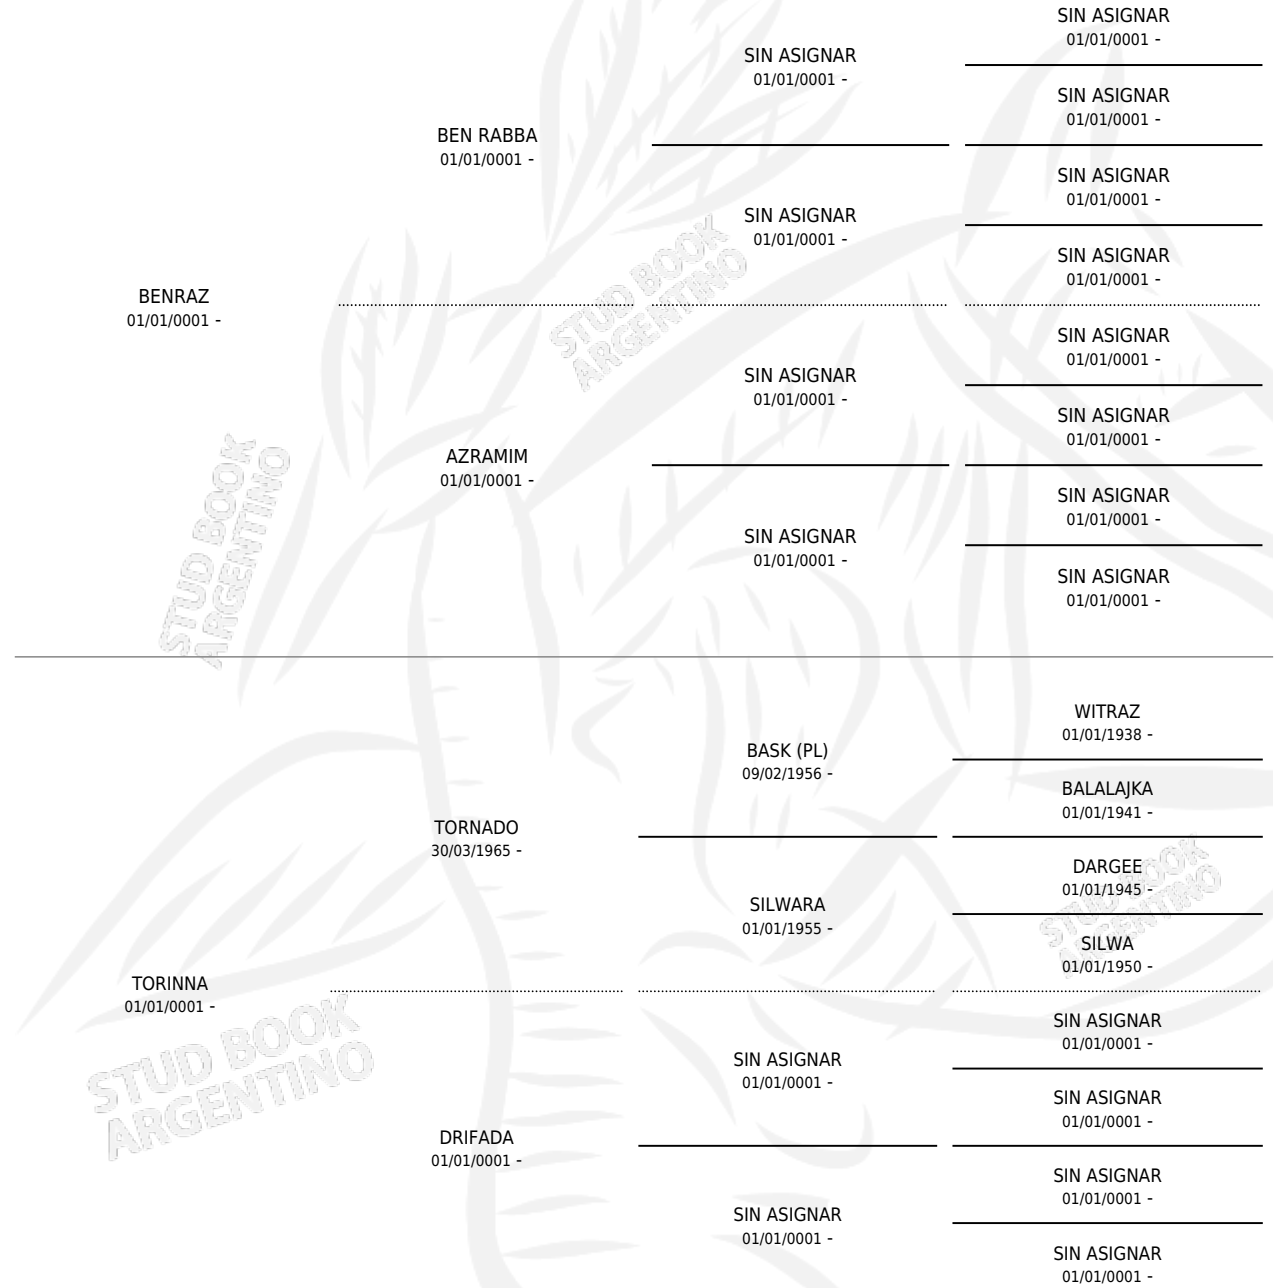

BENRAZ SOPHIA

PEDIGREE

por **BENRAZ** y **TORINNA** por **TORNADO**

Argentina · Hembra · No Consigna · AP · 01/01/0001
Familia · Volumen web

ESTADO

TIPIFICACIÓN SANGUÍNEA	X
TIPIFICACIÓN POR ADN	X
PASAPORTE	X
IDENTIFICACIÓN POR MICROCHIP	X
REPRODUCTOR	X

Lugar de nacimiento: Campo particular

Criador: Sin dato

~

HIJOS

	MACHOS	HEMBRAS
1 NACIERON	0	1
SIN ACTUACIONES		

BENRAZ SOPHIA

Datos oficiales del Stud Book Argentino

Documento generado el 11/05/2026