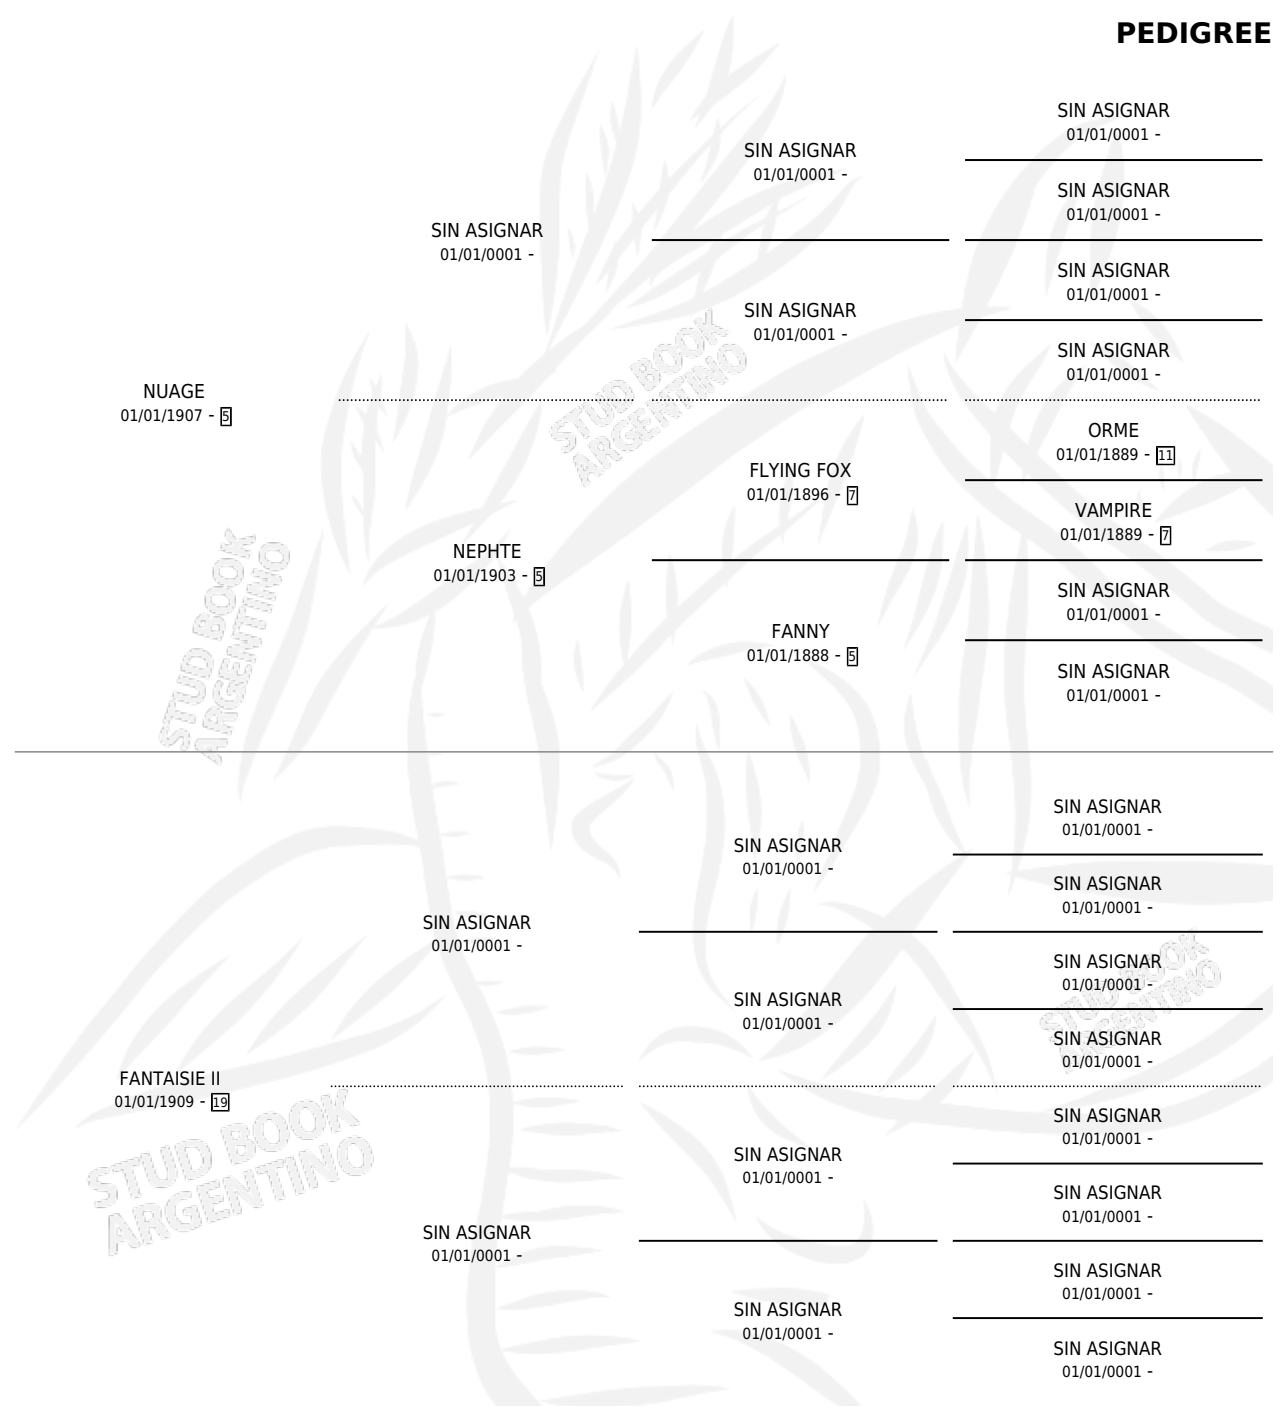

NEBULEUSE II

PEDIGREE

por NUAGE y FANTAISIE II por SIN ASIGNAR

Argentina · Hembra · Alazan · SP · 01/01/1924
Familia 19-c · Volumen 12

ESTADO

TIPIFICACIÓN SANGUÍNEA	X
TIPIFICACIÓN POR ADN	X
PASAPORTE	X
IDENTIFICACIÓN POR MICROCHIP	X
REPRODUCTOR	X

Lugar de nacimiento: Campo particular

Criador: Sin dato

~

HIJOS

	MACHOS	HEMBRAS
1 NACIERON	0	1
SIN ACTUACIONES		

NEBULEUSE II

Datos oficiales del Stud Book Argentino

Documento generado el 02/05/2026