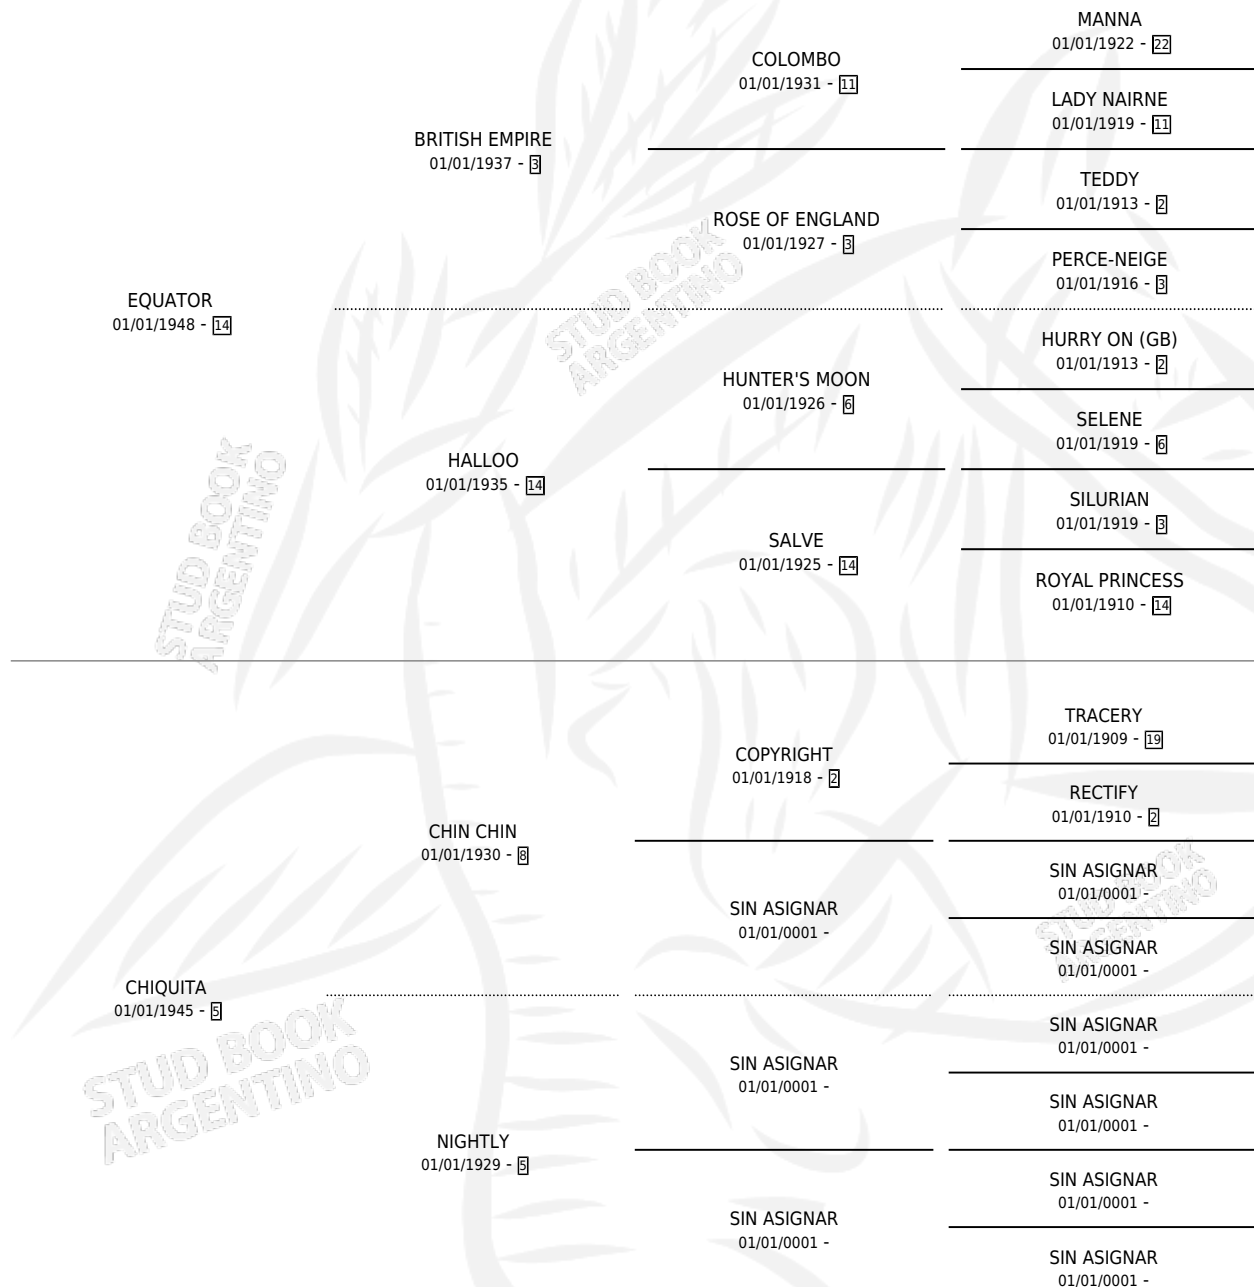

ACERRIMA

por EQUATOR y CHIQUITA por CHIN CHIN

Argentina · Hembra · Zaino Doradillo · SP · 01/01/1961
Familia 5-e · Volumen 24

ESTADO

TIPIFICACIÓN SANGUÍNEA	X
TIPIFICACIÓN POR ADN	X
PASAPORTE	X
IDENTIFICACIÓN POR MICROCHIP	X
REPRODUCTOR	X

Lugar de nacimiento: Campo particular

Criador: Sin dato

~

HIJOS

	MACHOS	HEMBRAS
6 NACIERON	0	6

SIN ACTUACIONES

PEDIGREE

ACERRIMA