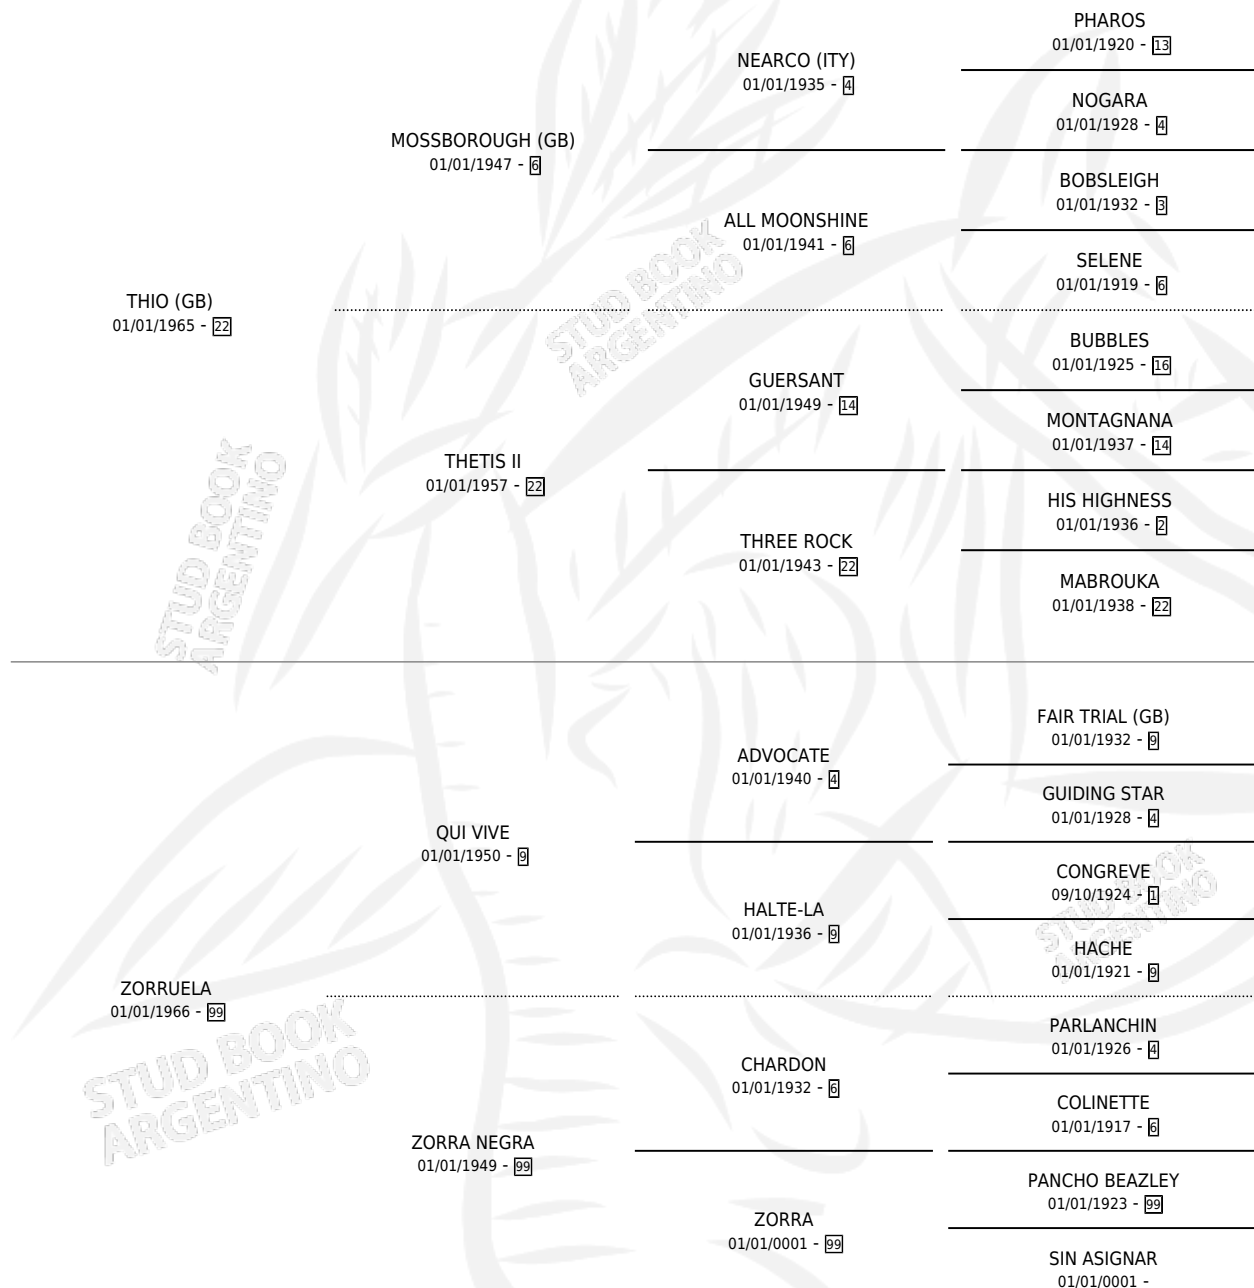

THILA

por THIO (GB) y ZORRUELA por QUI VIVE

Argentina · Hembra · Zaino Doradillo · SP · 01/01/1977
Familia 99 · Volumen 29

ESTADO

TIPIFICACIÓN SANGUÍNEA	X
TIPIFICACIÓN POR ADN	X
PASAPORTE	X
IDENTIFICACIÓN POR MICROCHIP	X
REPRODUCTOR	✓

Lugar de nacimiento: Campo particular

Criador: Sin dato

~

HIJOS

	MACHOS	HEMBRAS
2 NACIERON	2	0
SIN ACTUACIONES		

PEDIGREE