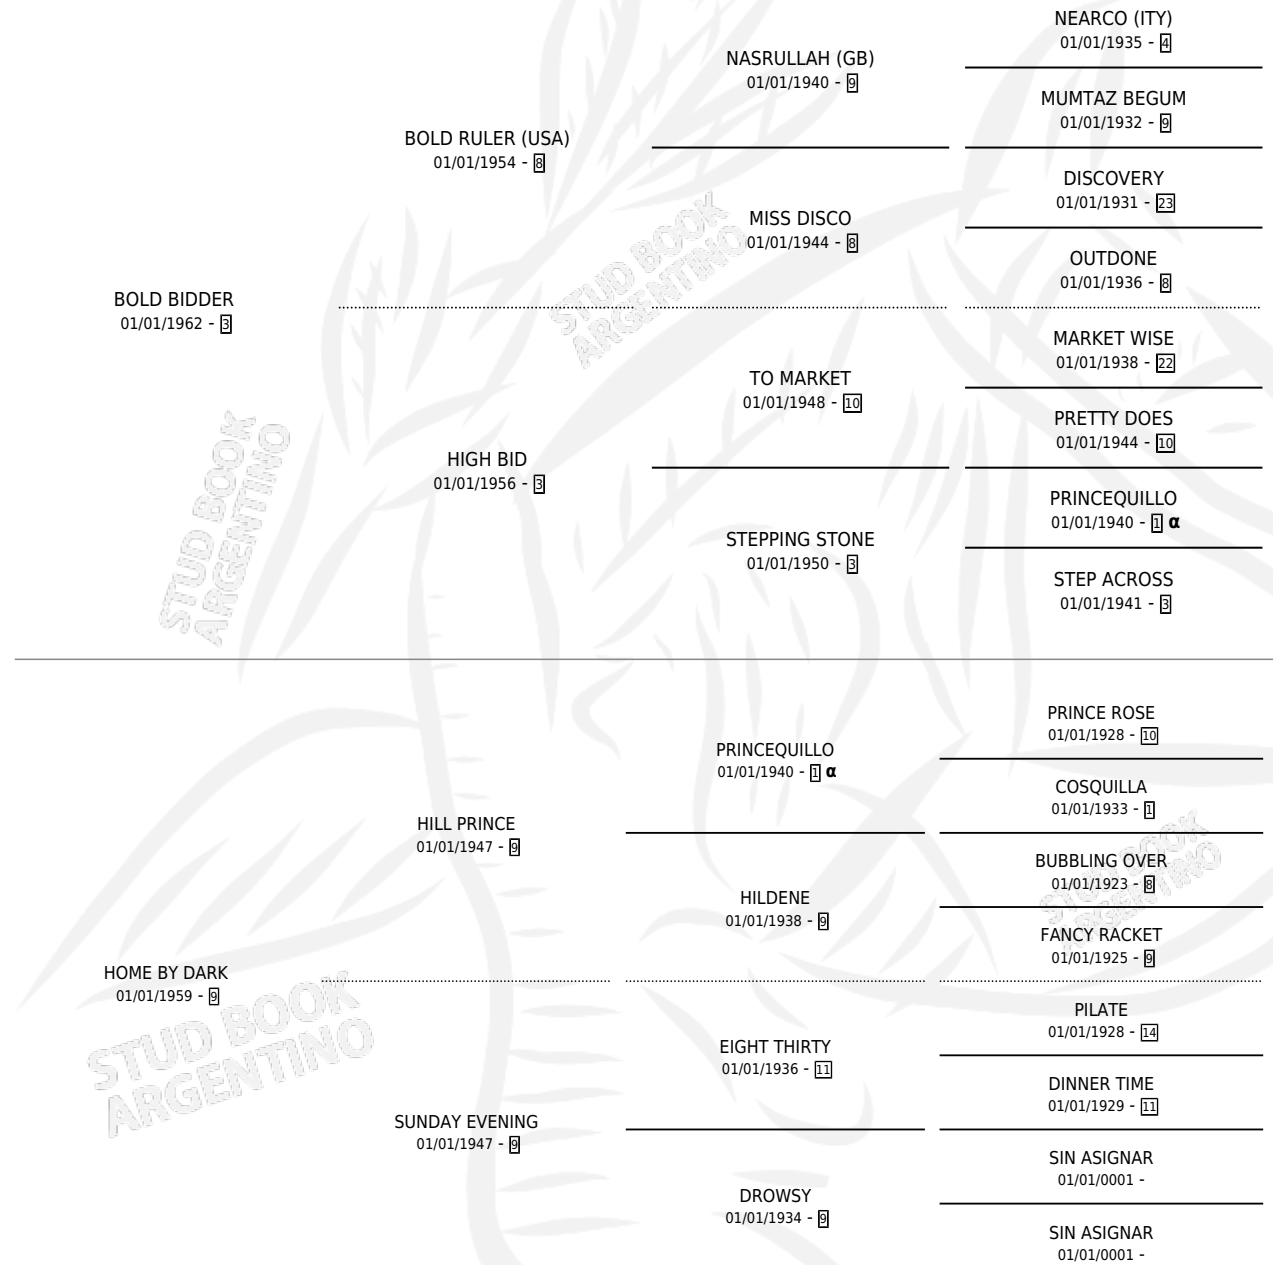

GRAY MIRAGE

por **BOLD BIDDER** y **HOME BY DARK** por **HILL PRINCE**

Argentina · Hembra · Zaino · SP · 01/01/1969
Familia 9-b · Volumen 27

ESTADO

TIPIFICACIÓN SANGUÍNEA	X
TIPIFICACIÓN POR ADN	X
PASAPORTE	X
IDENTIFICACIÓN POR MICROCHIP	X
REPRODUCTOR	X

Lugar de nacimiento: Campo particular

Criador: Sin dato

~

HIJOS

	MACHOS	HEMBRAS
2 NACIERON	0	2
SIN ACTUACIONES		

PEDIGREE

INBREEDING : α