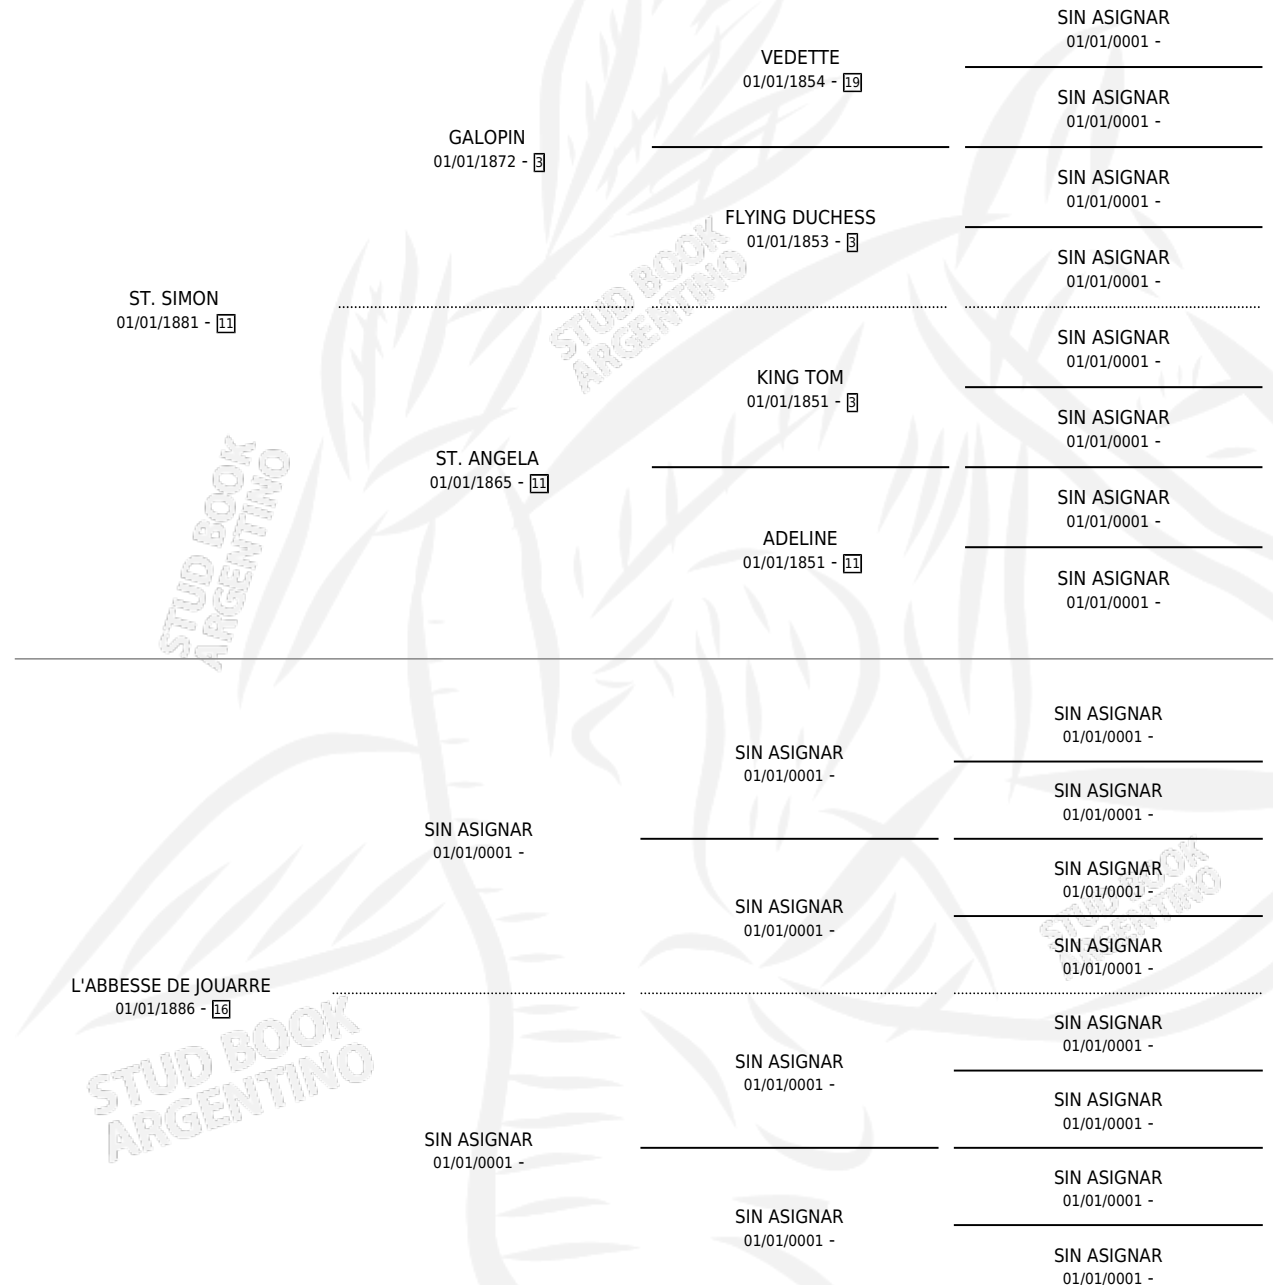

DESMOND

por **ST. SIMON** y **L'ABBESE DE JOUARRE** por **SIN ASIGNAR**

Argentina · Macho · Zaino · SP · 01/01/1896
Familia 16 · Volumen 2

ESTADO

| | |
|------------------------------|---|
| TIPIFICACIÓN SANGUÍNEA | X |
| TIPIFICACIÓN POR ADN | X |
| PASAPORTE | X |
| IDENTIFICACIÓN POR MICROCHIP | X |
| REPRODUCTOR | X |

Lugar de nacimiento: Campo particular
Criador: Sin dato

~

HIJOS

| | MACHOS | HEMBRAS |
|-----------------|--------|---------|
| 11 NACIERON | 7 | 4 |
| SIN ACTUACIONES | | |

PEDIGREE

DESMOND

Datos oficiales del Stud Book Argentino