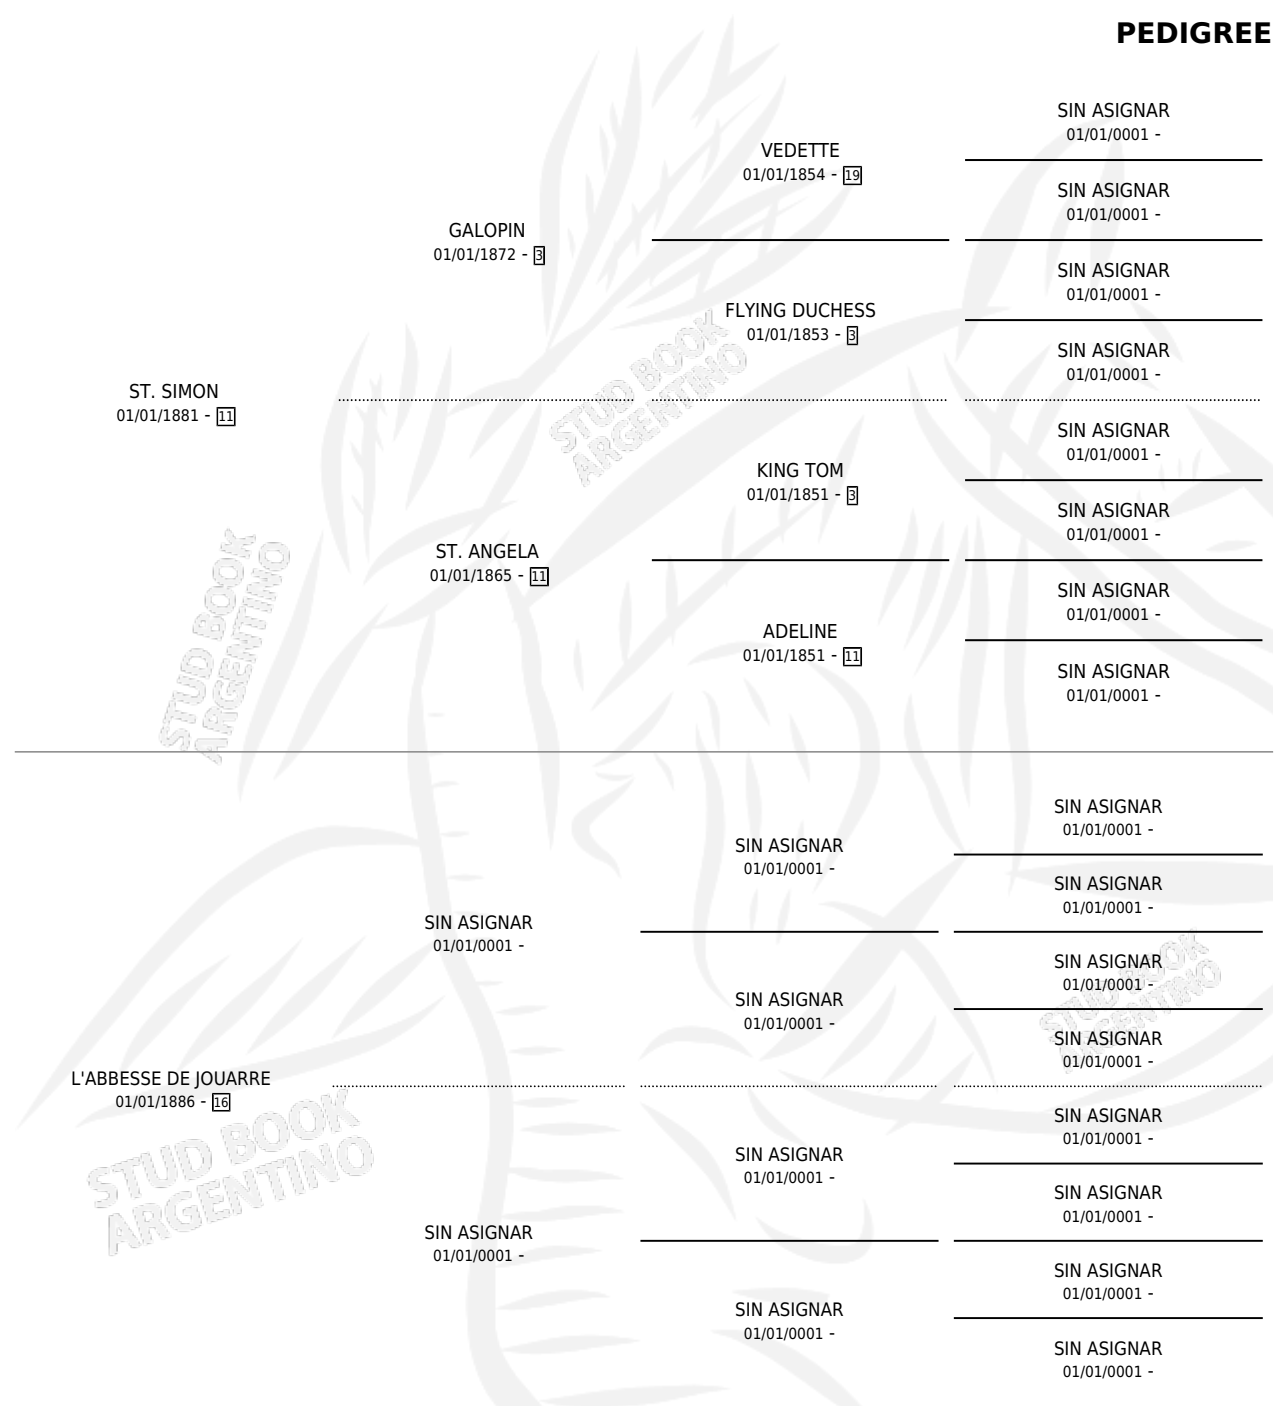

DESMOND

PEDIGREE

por **ST. SIMON** y **L'ABBESE DE JOUARRE** por **SIN ASIGNAR**

Argentina · Macho · Zaino · SP · 01/01/1896
 Familia 16 · Volumen 2

ESTADO

TIPIFICACIÓN SANGUÍNEA	X
TIPIFICACIÓN POR ADN	X
PASAPORTE	X
IDENTIFICACIÓN POR MICROCHIP	X
REPRODUCTOR	X

Lugar de nacimiento: Campo Particular
Criador: Sin dato

~

HIJOS

	MACHOS	HEMBRAS
11 NACIERON	7	4
SIN ACTUACIONES		

DESMOND

Datos oficiales del Stud Book Argentino

Documento generado el 27/07/2024

studbook.org.ar