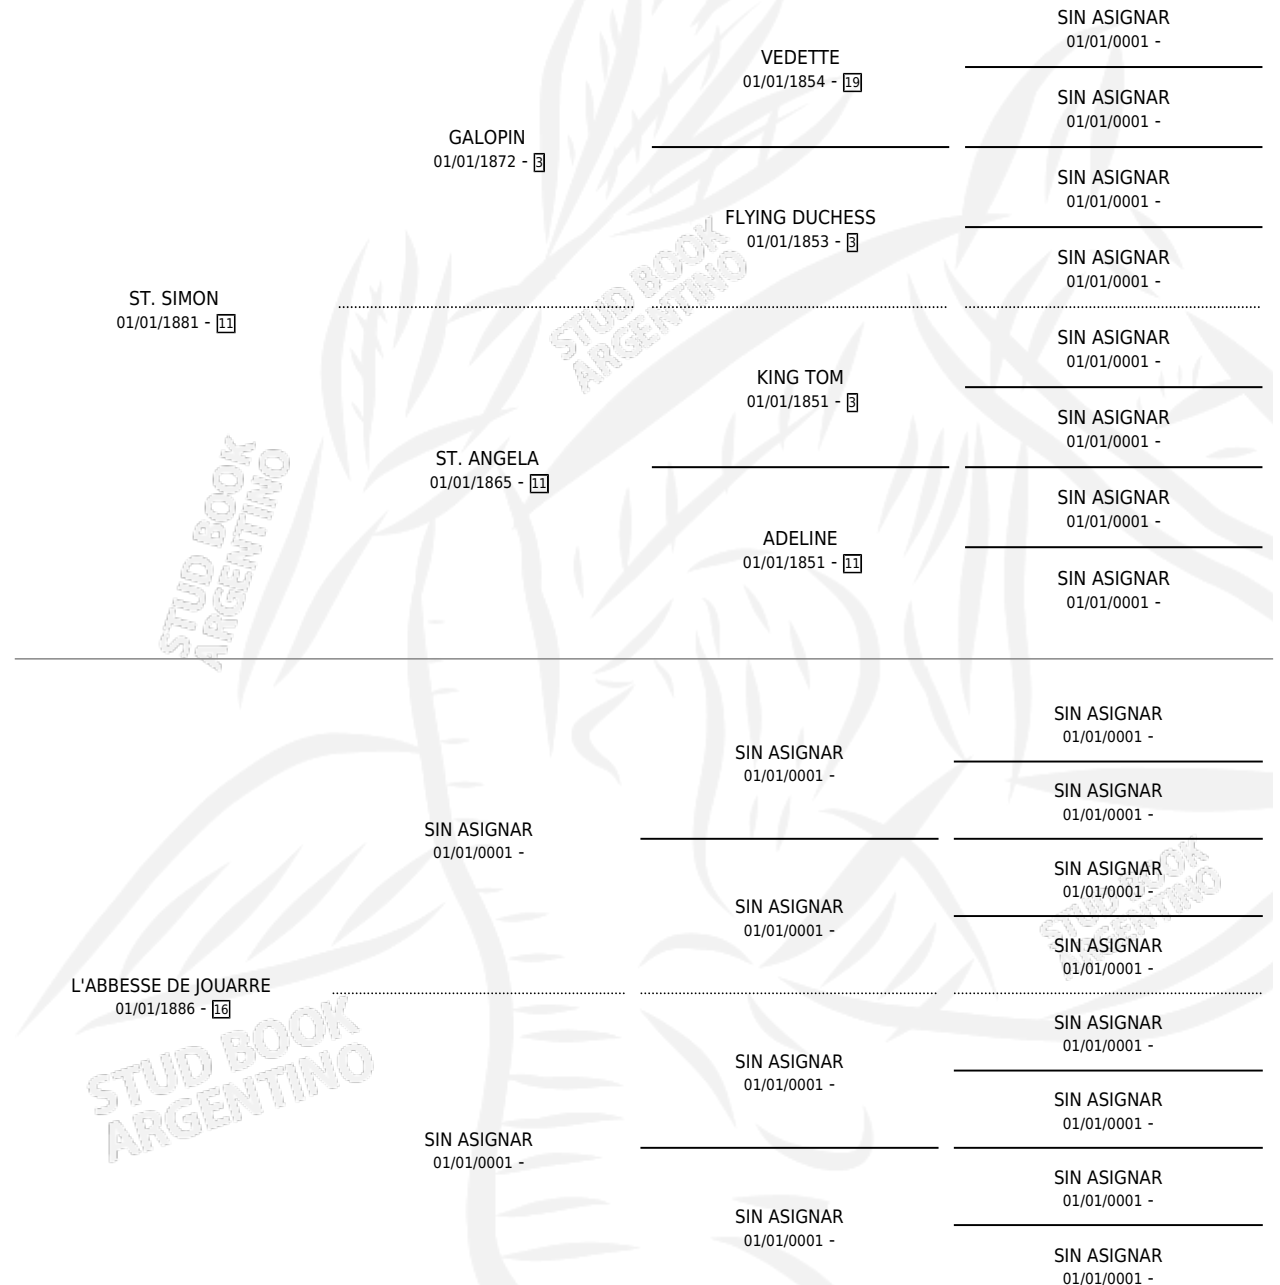

DESMOND

por **ST. SIMON** y **L'ABBESE DE JOUARRE** por **SIN ASIGNAR**

Argentina · Macho · Zaino · SP · 01/01/1896
Familia 16 · Volumen 2

ESTADO

TIPIFICACIÓN SANGUÍNEA	X
TIPIFICACIÓN POR ADN	X
PASAPORTE	X
IDENTIFICACIÓN POR MICROCHIP	X
REPRODUCTOR	X

Lugar de nacimiento: Campo Particular
Criador: Sin dato

~

HIJOS

	MACHOS	HEMBRAS
11 NACIERON	7	4
SIN ACTUACIONES		

PEDIGREE

DESMOND

Datos oficiales del Stud Book Argentino

Documento generado el 20/06/2024