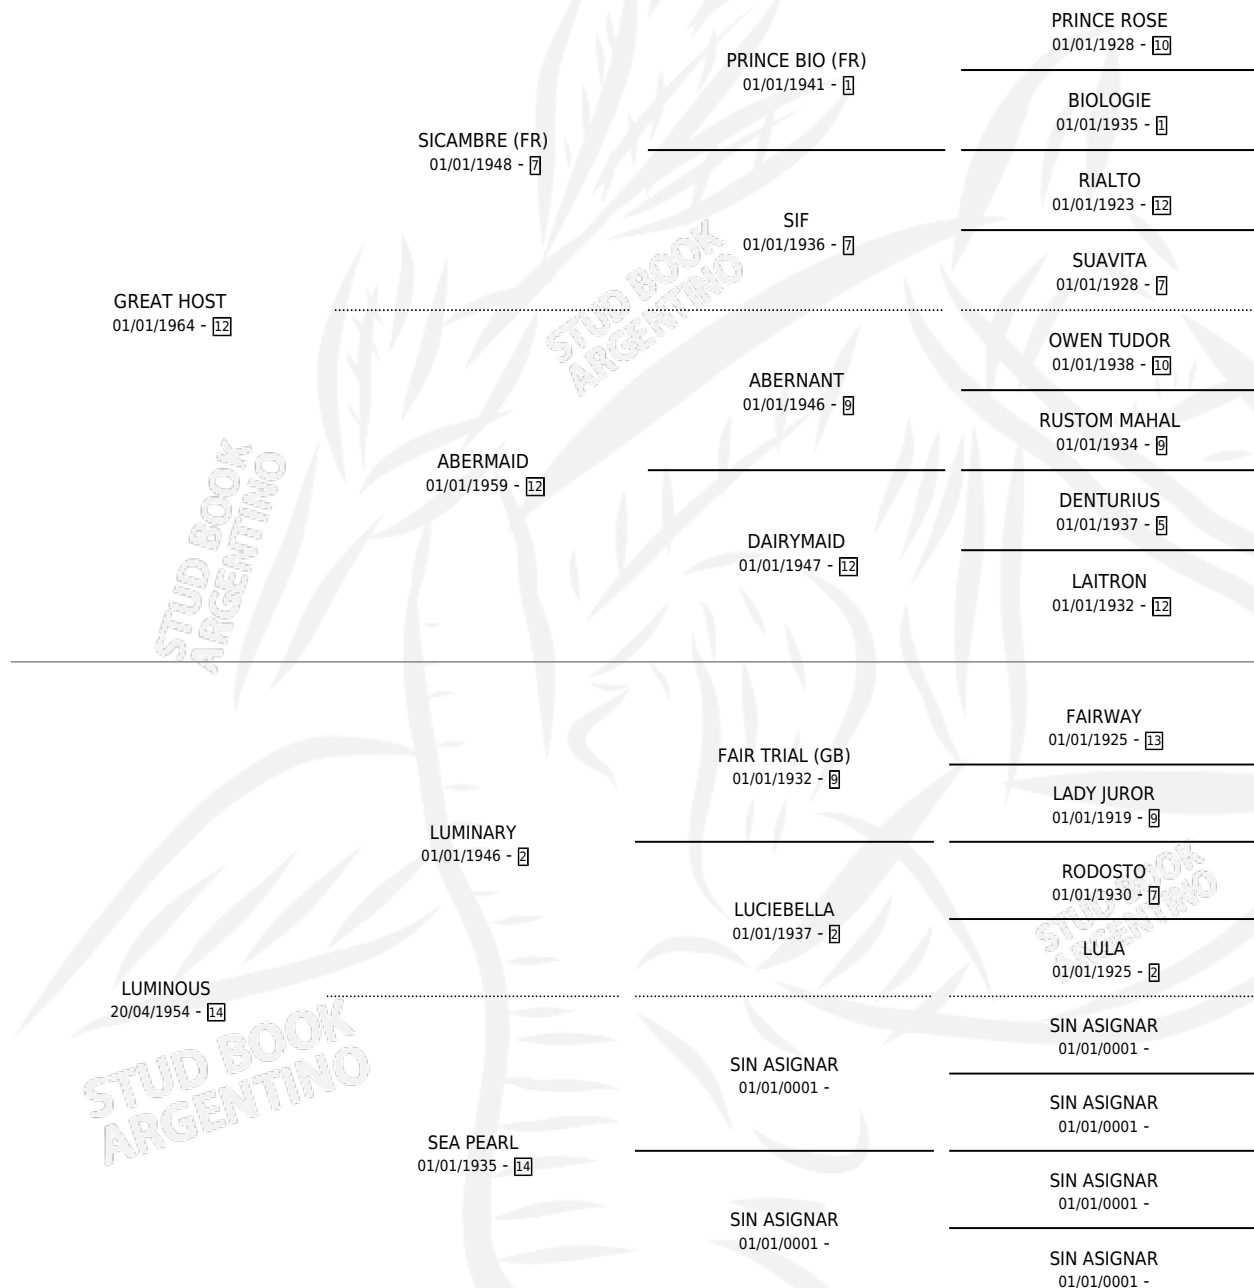

LIGHT HOSTESS

por GREAT HOST y LUMINOUS por LUMINARY

Argentina · Hembra · Alazan · SP · 09/09/1973
Familia 14-b · Volumen 28

ESTADO

TIPIFICACIÓN SANGUÍNEA	X
TIPIFICACIÓN POR ADN	X
PASAPORTE	X
IDENTIFICACIÓN POR MICROCHIP	X
REPRODUCTOR	✓

Lugar de nacimiento: Campo particular

Criador: Sin dato

~

HIJOS

	MACHOS	HEMBRAS
2 NACIERON	0	2

SIN ACTUACIONES

PEDIGREE

S