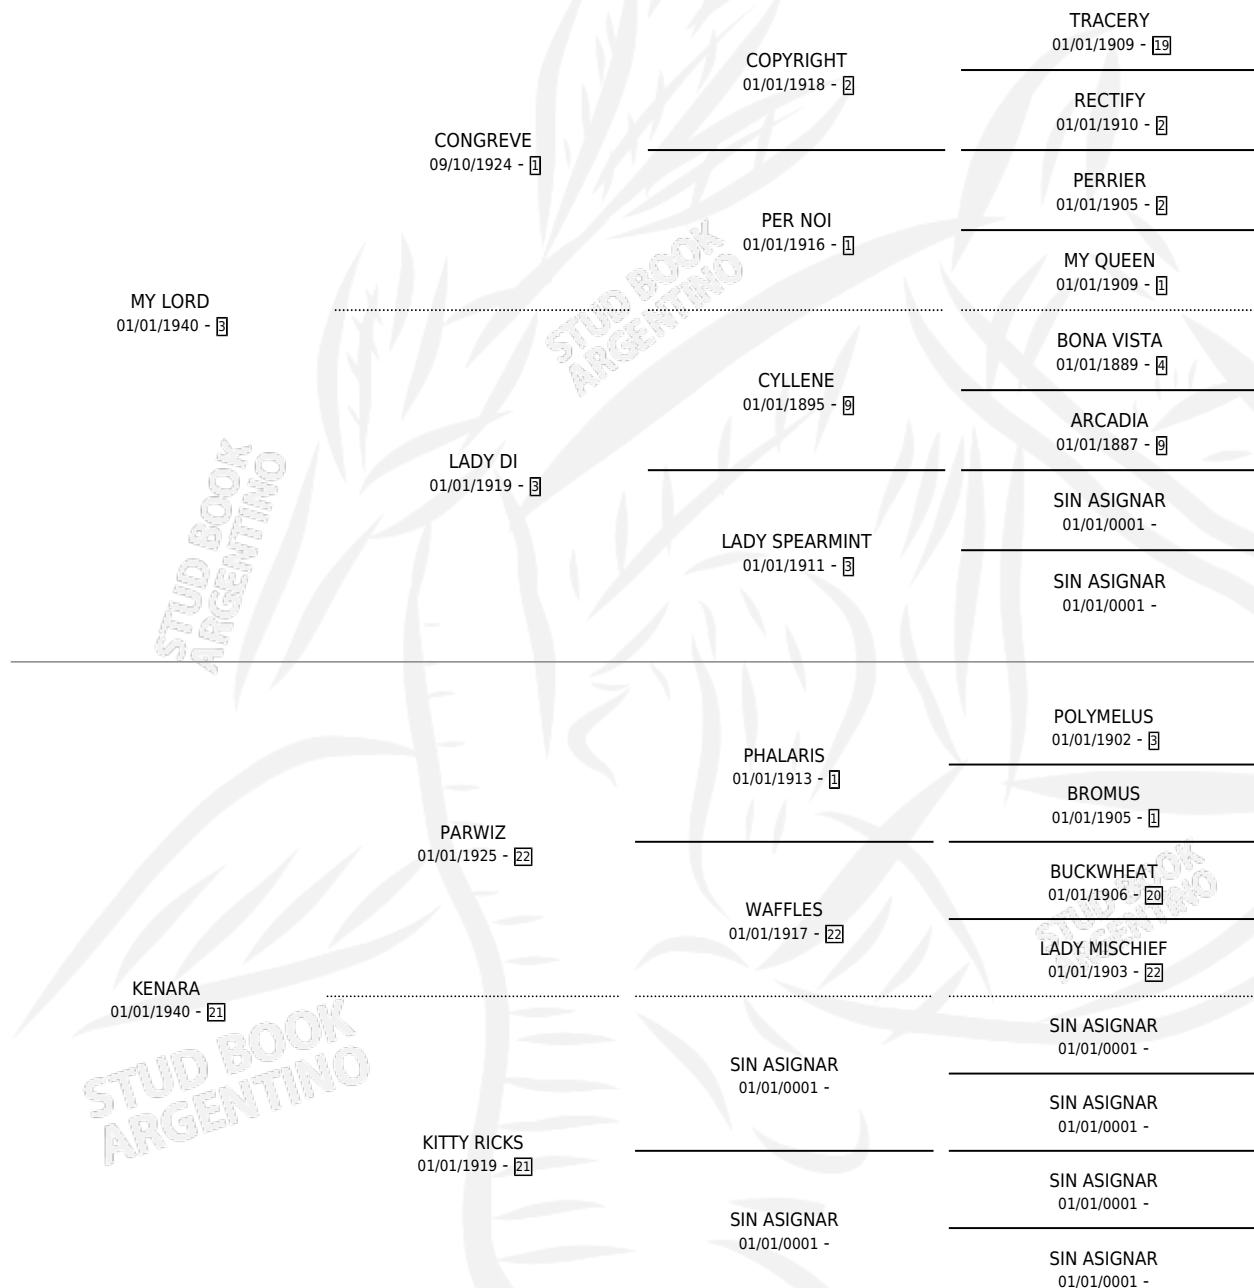

KALENDAE

por MY LORD y KENARA por PARWIZ

Argentina · Hembra · Alazan Tostado · SP · 01/01/1953
Familia 21-a · Volumen 21

ESTADO

TIPIFICACIÓN SANGUÍNEA	X
TIPIFICACIÓN POR ADN	X
PASAPORTE	X
IDENTIFICACIÓN POR MICROCHIP	X
REPRODUCTOR	X

Lugar de nacimiento: Campo particular

Criador: Sin dato

~

HIJOS

	MACHOS	HEMBRAS
1 NACIERON	0	1
SIN ACTUACIONES		

PEDIGREE