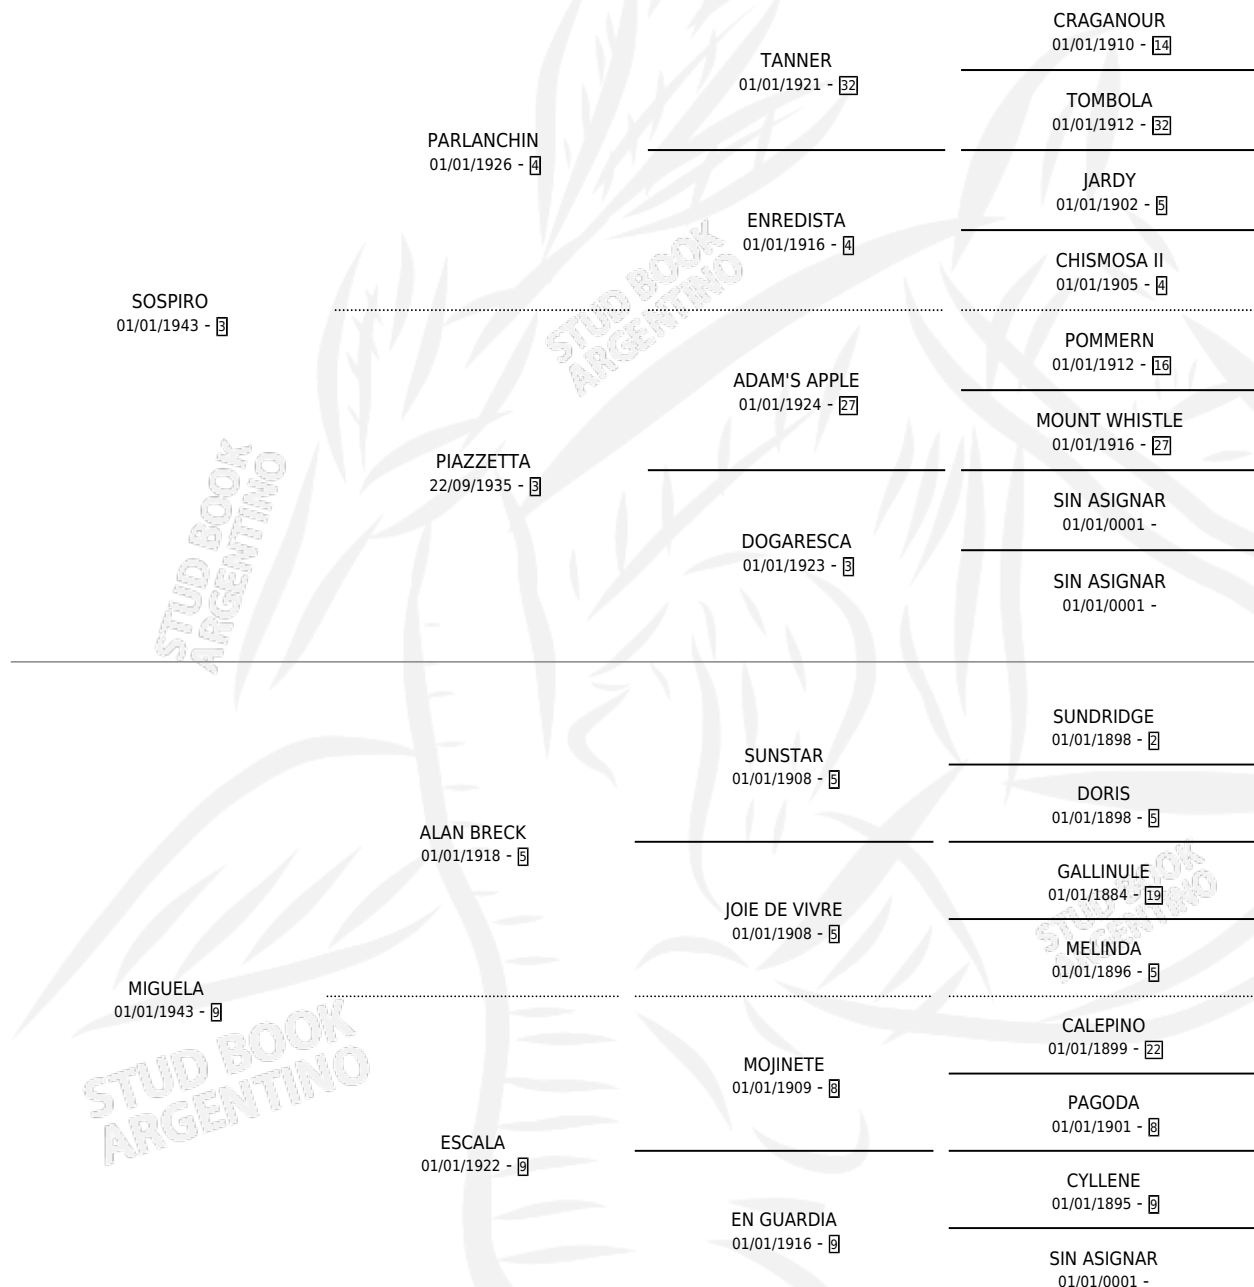

GLORIANE

por **SOSPIRO** y **MIGUELA** por **ALAN BRECK**

Argentina · Hembra · Zaino Colorado · SP · 01/01/1951
Familia 9-h · Volumen 21

ESTADO

TIPIFICACIÓN SANGUÍNEA	X
TIPIFICACIÓN POR ADN	X
PASAPORTE	X
IDENTIFICACIÓN POR MICROCHIP	X
REPRODUCTOR	X

Lugar de nacimiento: Campo particular

Criador: Sin dato

~

HIJOS

	MACHOS	HEMBRAS
1 NACIERON	0	1
SIN ACTUACIONES		

PEDIGREE

GLORIANE

Datos oficiales del Stud Book Argentino