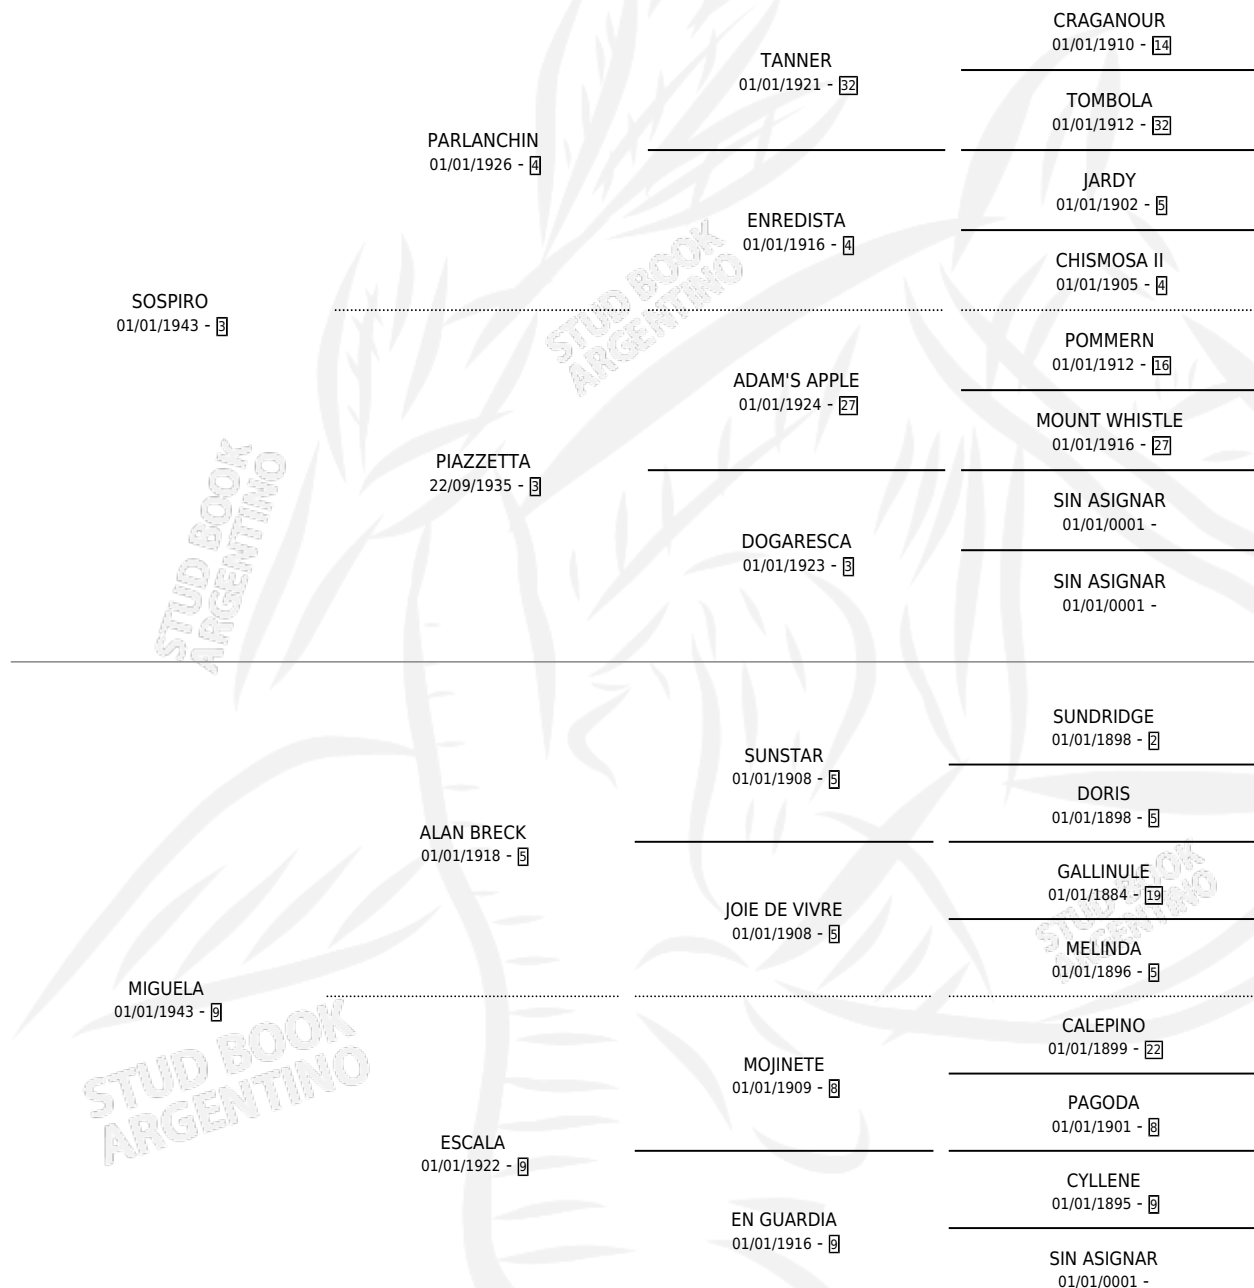

GLORIANE

por **SOSPIRO** y **MIGUELA** por **ALAN BRECK**

Argentina · Hembra · Zaino Colorado · SP · 01/01/1951
Familia 9-h · Volumen 21

ESTADO

TIPIFICACIÓN SANGUÍNEA	X
TIPIFICACIÓN POR ADN	X
PASAPORTE	X
IDENTIFICACIÓN POR MICROCHIP	X
REPRODUCTOR	X

Lugar de nacimiento: Campo particular

Criador: Sin dato

~

HIJOS

	MACHOS	HEMBRAS
1 NACIERON	0	1
SIN ACTUACIONES		

PEDIGREE

GLORIANE

Datos oficiales del Stud Book Argentino