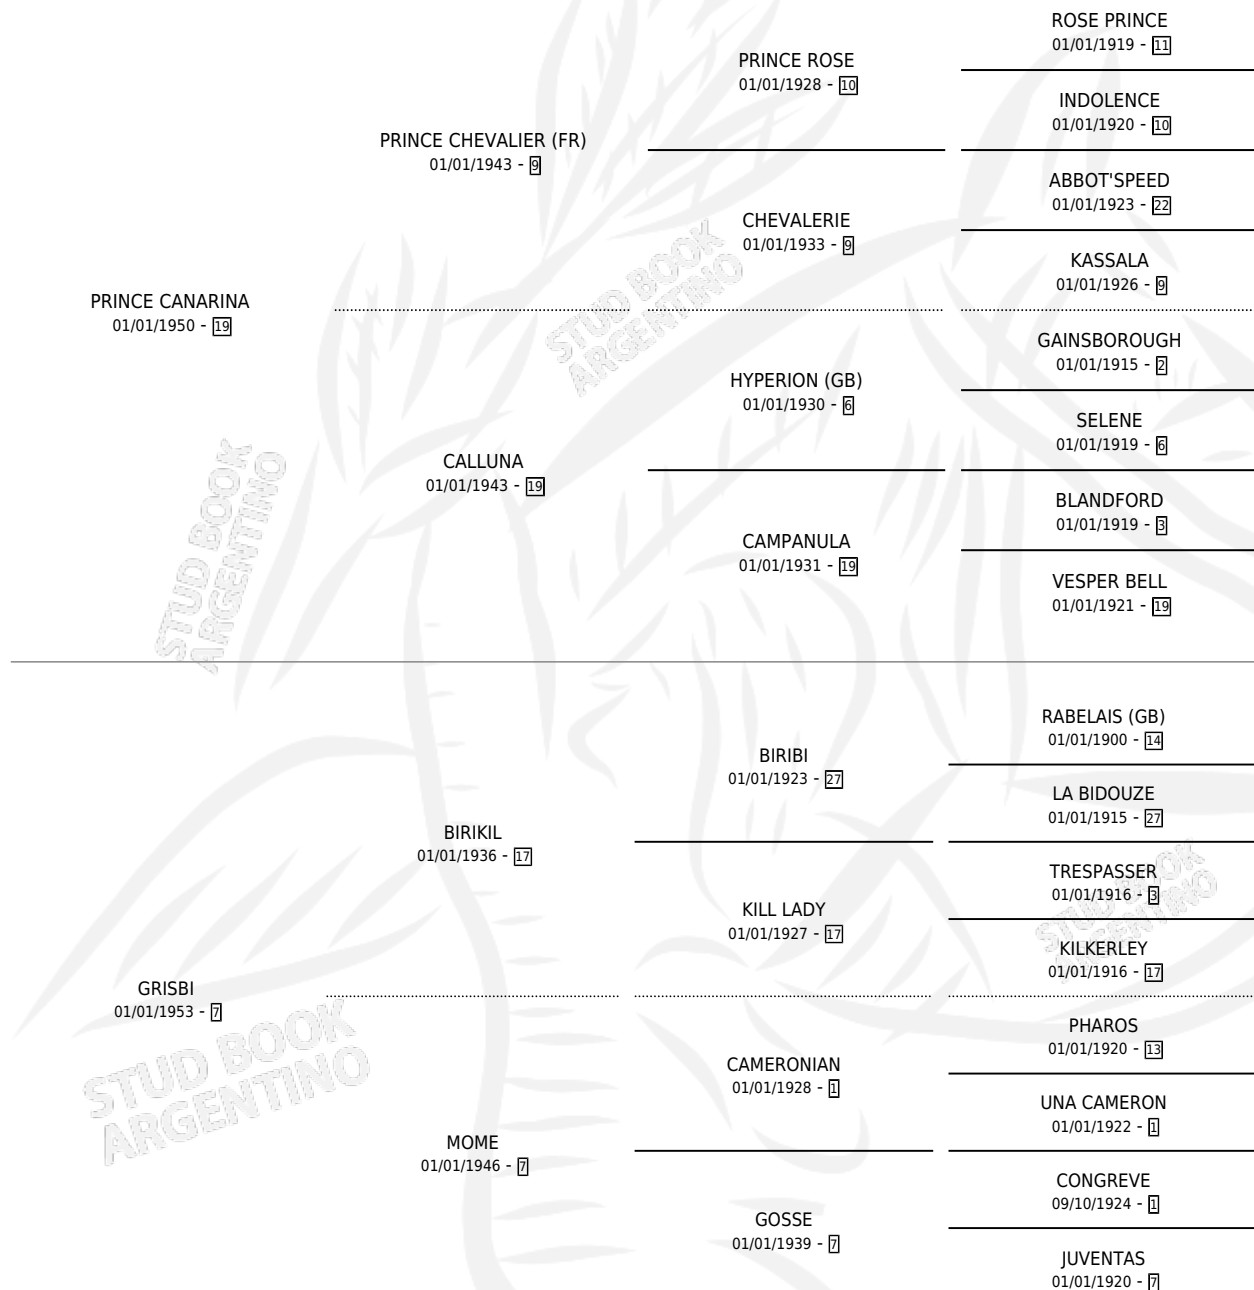

GRANDESSE

por PRINCE CANARINA y GRISBI por BIRIKIL

Argentina · Hembra · Zaino Doradillo · SP · 01/01/1958
Familia 7 · Volumen 23

ESTADO

TIPIFICACIÓN SANGUÍNEA	X
TIPIFICACIÓN POR ADN	X
PASAPORTE	X
IDENTIFICACIÓN POR MICROCHIP	X
REPRODUCTOR	X

Lugar de nacimiento: Campo particular

Criador: Sin dato

~

HIJOS

	MACHOS	HEMBRAS
2 NACIERON	0	2

SIN ACTUACIONES

PEDIGREE

GRANDESSE