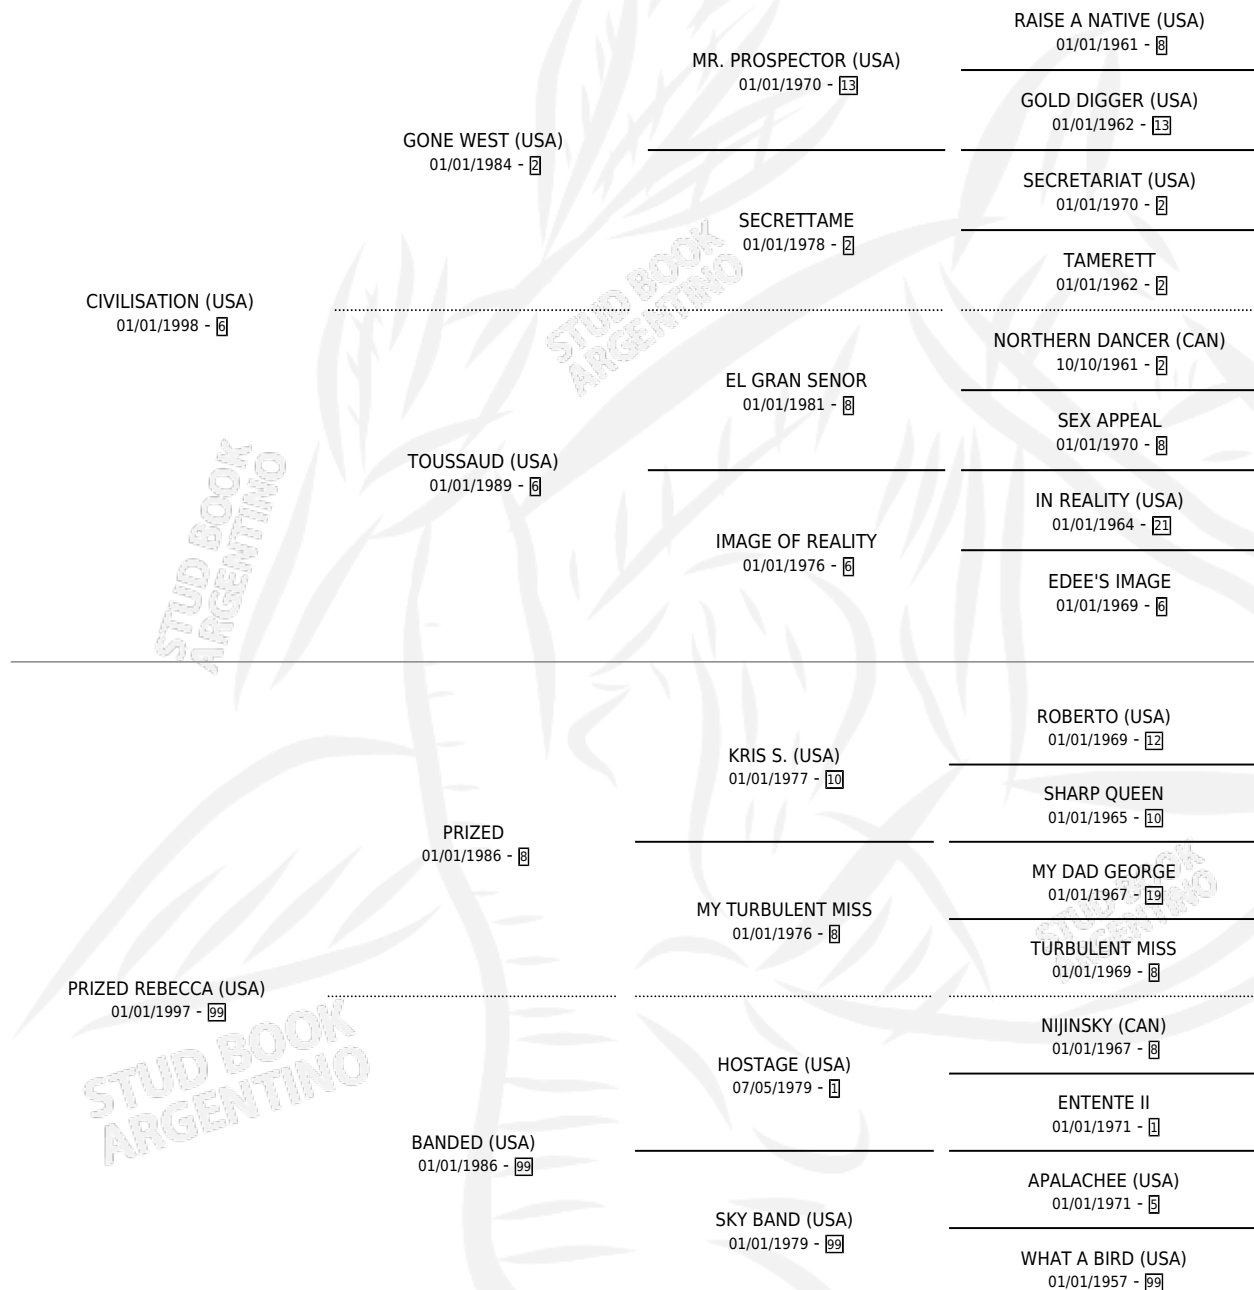

PRIZED ASSET (USA)

por CIVILISATION (USA) y PRIZED REBECCA (USA) por PRIZED

Estados Unidos · Hembra · Zaino · SP · 04/04/2005
Familia 99 · Volumen web

ESTADO

TIPIFICACIÓN SANGUÍNEA	X
TIPIFICACIÓN POR ADN	✓
PASAPORTE	✓
IDENTIFICACIÓN POR MICROCHIP	X
REPRODUCTOR	✓

Lugar de nacimiento: Estados Unidos

Criador: Extranjero

~

HIJOS

	MACHOS	HEMBRAS
3 NACIERON	2	1
SIN ACTUACIONES		

PEDIGREE

EXPORTACIÓN / IMPORTACIÓN

FECHA	MOVIMIENTO	PAÍS
21/02/2011	IMPORTADO	ESTADOS UNIDOS