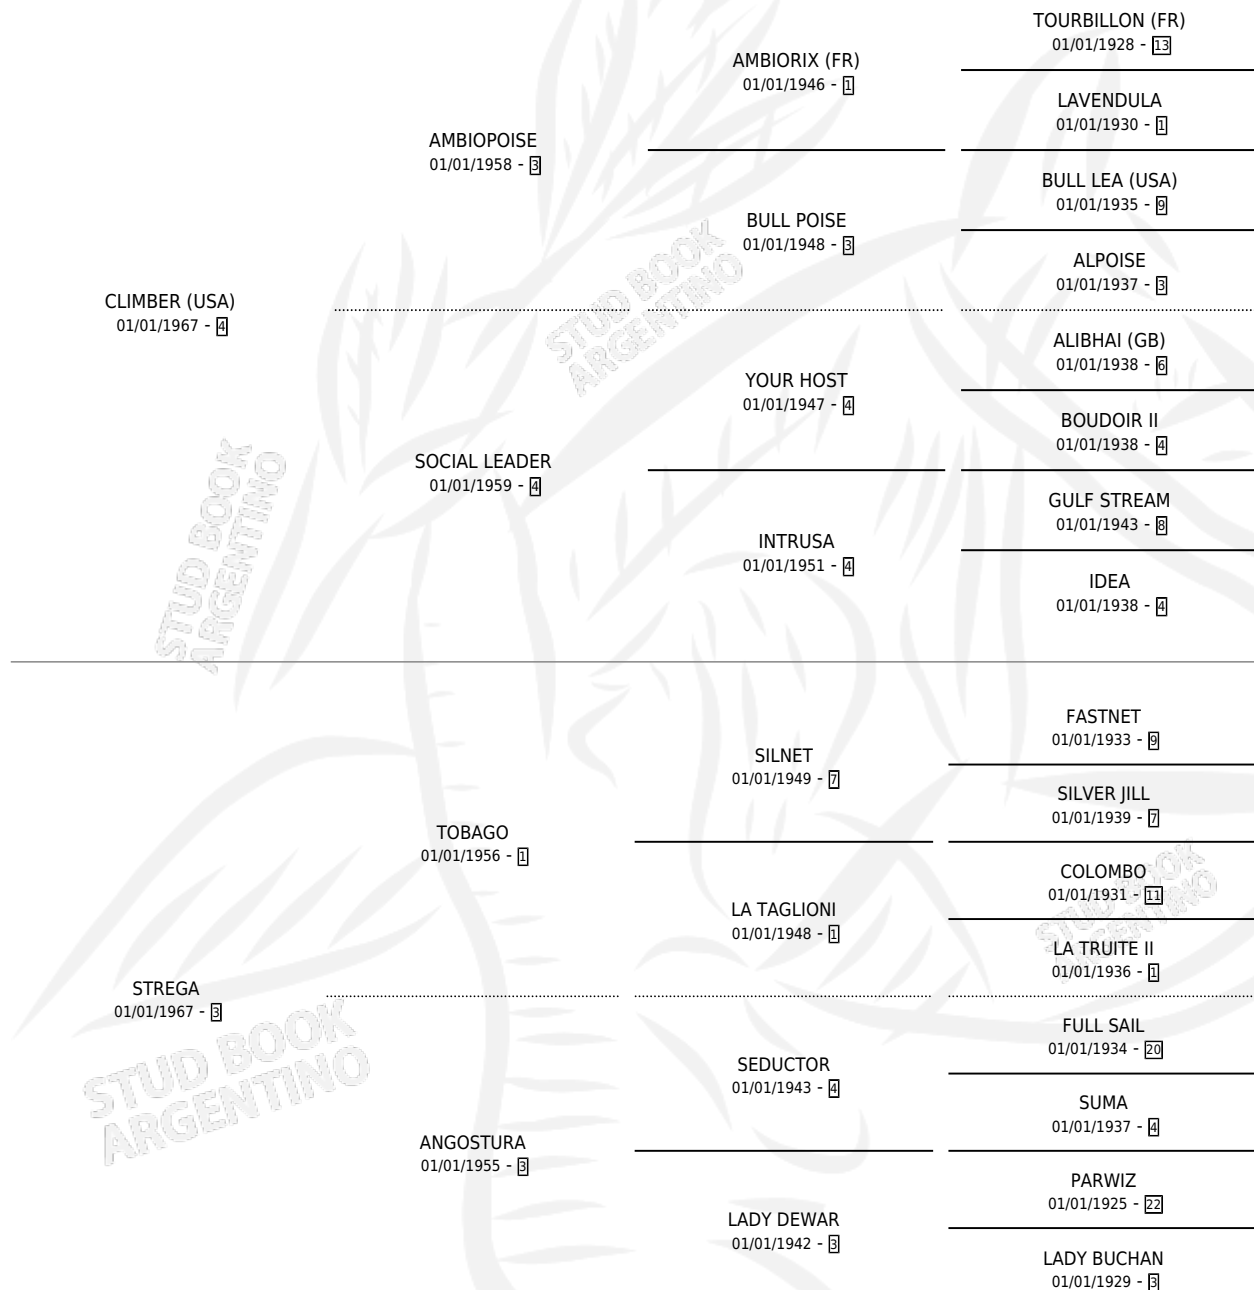

BE AND BE

por CLIMBER (USA) y STREGA por TOBAGO

Argentina · Hembra · Zaino · SP · 01/01/1977
Familia 3-e · Volumen 29

ESTADO

TIPIFICACIÓN SANGUÍNEA	X
TIPIFICACIÓN POR ADN	X
PASAPORTE	X
IDENTIFICACIÓN POR MICROCHIP	X
REPRODUCTOR	✓

Lugar de nacimiento: Campo particular

Criador: Sin dato

~

HIJOS

	MACHOS	HEMBRAS
4 NACIERON	2	2
1 CORRIERON	0	1

SIN ACTUACIONES

PEDIGREE

S

mientos 3 / Efectividad 37.50%

PADRILLO	PRODUCTO	CRIADOR	1ER SERVICIO	ÚLTIMO SERVICIO
SIR OPTIMIST (USA)	∅		01/10/1990	30/10/1990
BE AND BE CONGRESAL	NOT BE (M A, 23/09/1990) MURIÓ EL 20/03/1995	SIN DATO	10/10/1989	10/10/1989
Documento generado el 07/05/2026 LOWUTE	∅		28/08/1987	05/11/1987
CONGRESAL Arg.ar	∅		16/10/1986	20/10/1986
CONGRESAL	CON VICKY (H A, 18/08/1986)	SIN DATO	31/08/1985	31/08/1985
BY THE SEA (IRE)	∅			
MAKE NAPOLEON	NAPOMARIANO (M Z, 19/08/1985)	SIN DATO		
SIN ASIGNAR	∅			