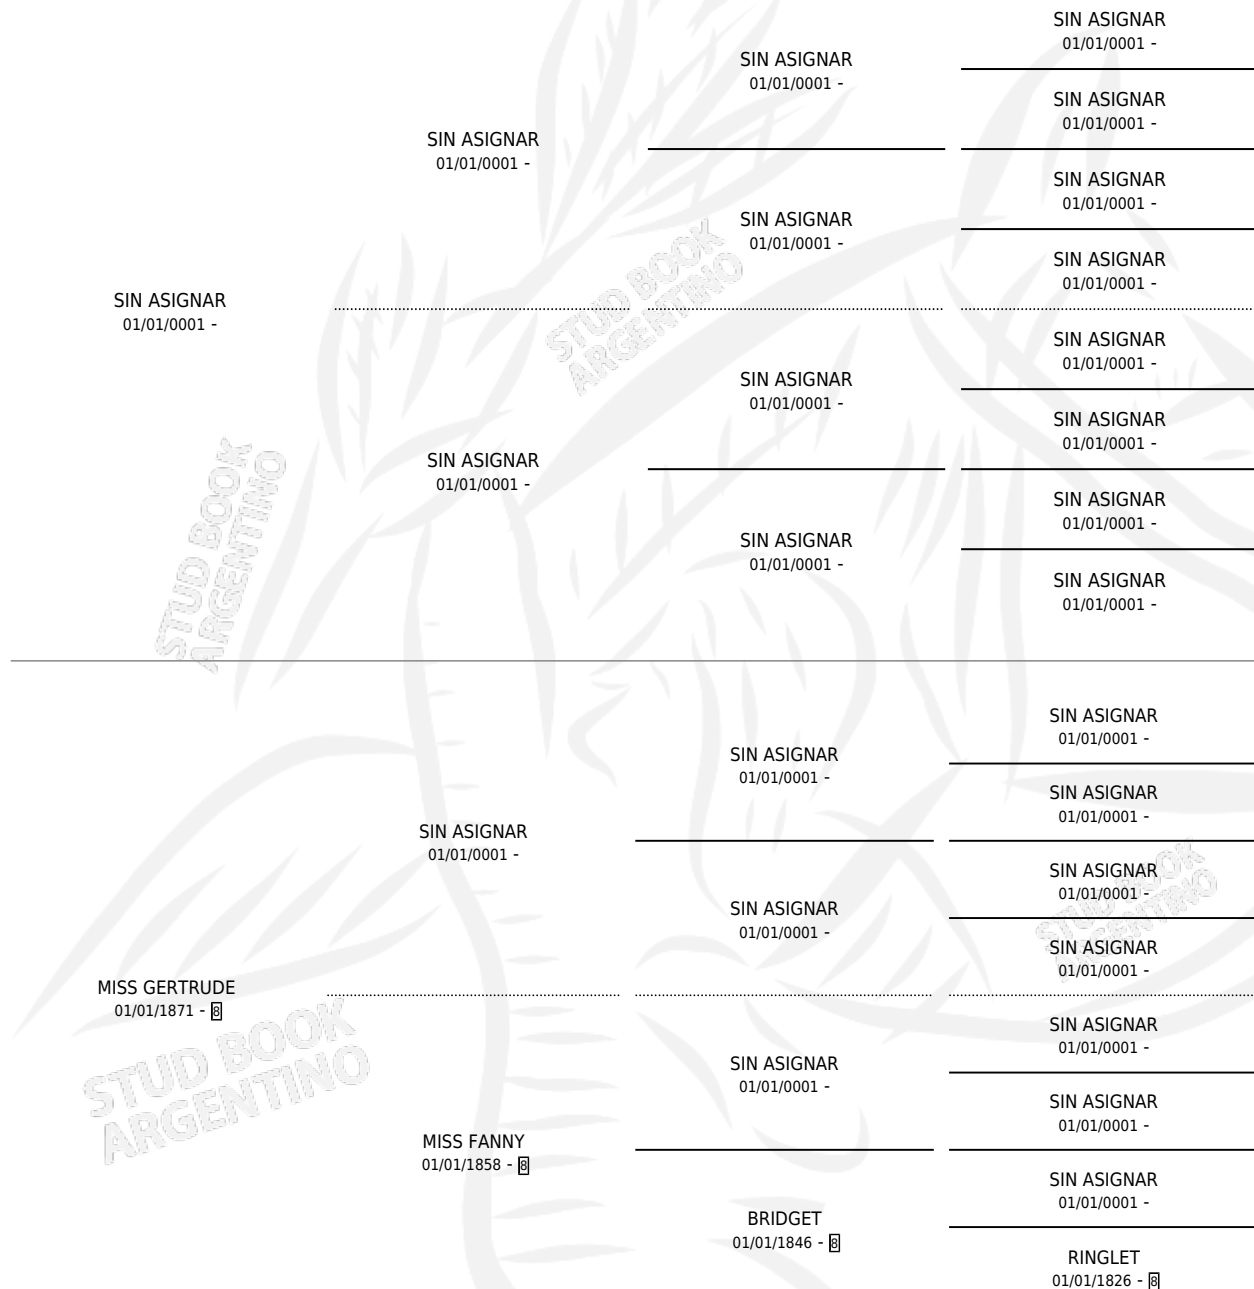

MADAME HAMPTON

por SIN ASIGNAR y MISS GERTRUDE por SIN ASIGNAR

Argentina · Hembra · Zaino · SP · 01/01/1883
Familia 8-a · Volumen web

ESTADO

TIPIFICACIÓN SANGUÍNEA	X
TIPIFICACIÓN POR ADN	X
PASAPORTE	X
IDENTIFICACIÓN POR MICROCHIP	X
REPRODUCTOR	X

Lugar de nacimiento: Campo particular

Criador: Sin dato

~

HIJOS

	MACHOS	HEMBRAS
1 NACIERON	0	1
SIN ACTUACIONES		

PEDIGREE

MADAME HAMPTON

Datos oficiales del Stud Book Argentino