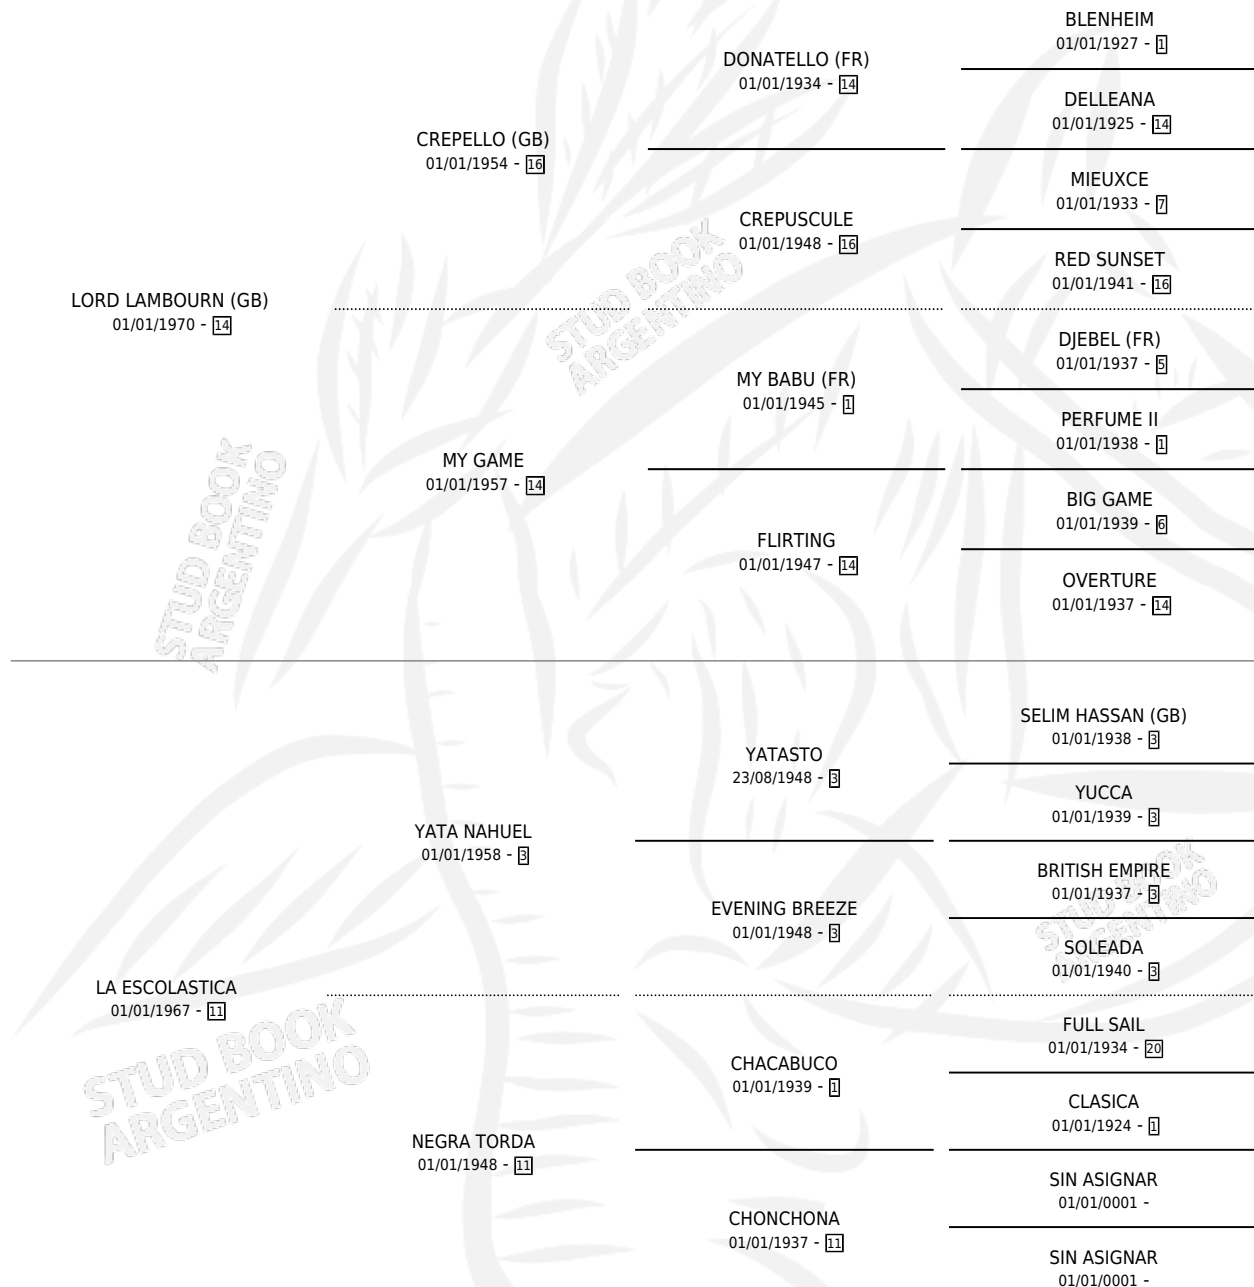

MISS ESCOLASTICA

por LORD LAMBOURN (GB) y LA ESCOLASTICA por YATA NAHUEL

Argentina · Hembra · Tordillo · SP · 01/01/1977
Familia 11-g · Volumen 29

ESTADO

TIPIFICACIÓN SANGUÍNEA	X
TIPIFICACIÓN POR ADN	X
PASAPORTE	X
IDENTIFICACIÓN POR MICROCHIP	X
REPRODUCTOR	✓

Lugar de nacimiento: Campo particular
Criador: Sin dato

~

HIJOS

	MACHOS	HEMBRAS
8 NACIERON	4	4
2 CORRIERON	1	1
2 GANARON	1	1

0	0	0
GANADORES CL	GANADORES GR	GANADORES G1

PEDIGREE

CAMPAÑA

Solo carreras oficiales de Argentina