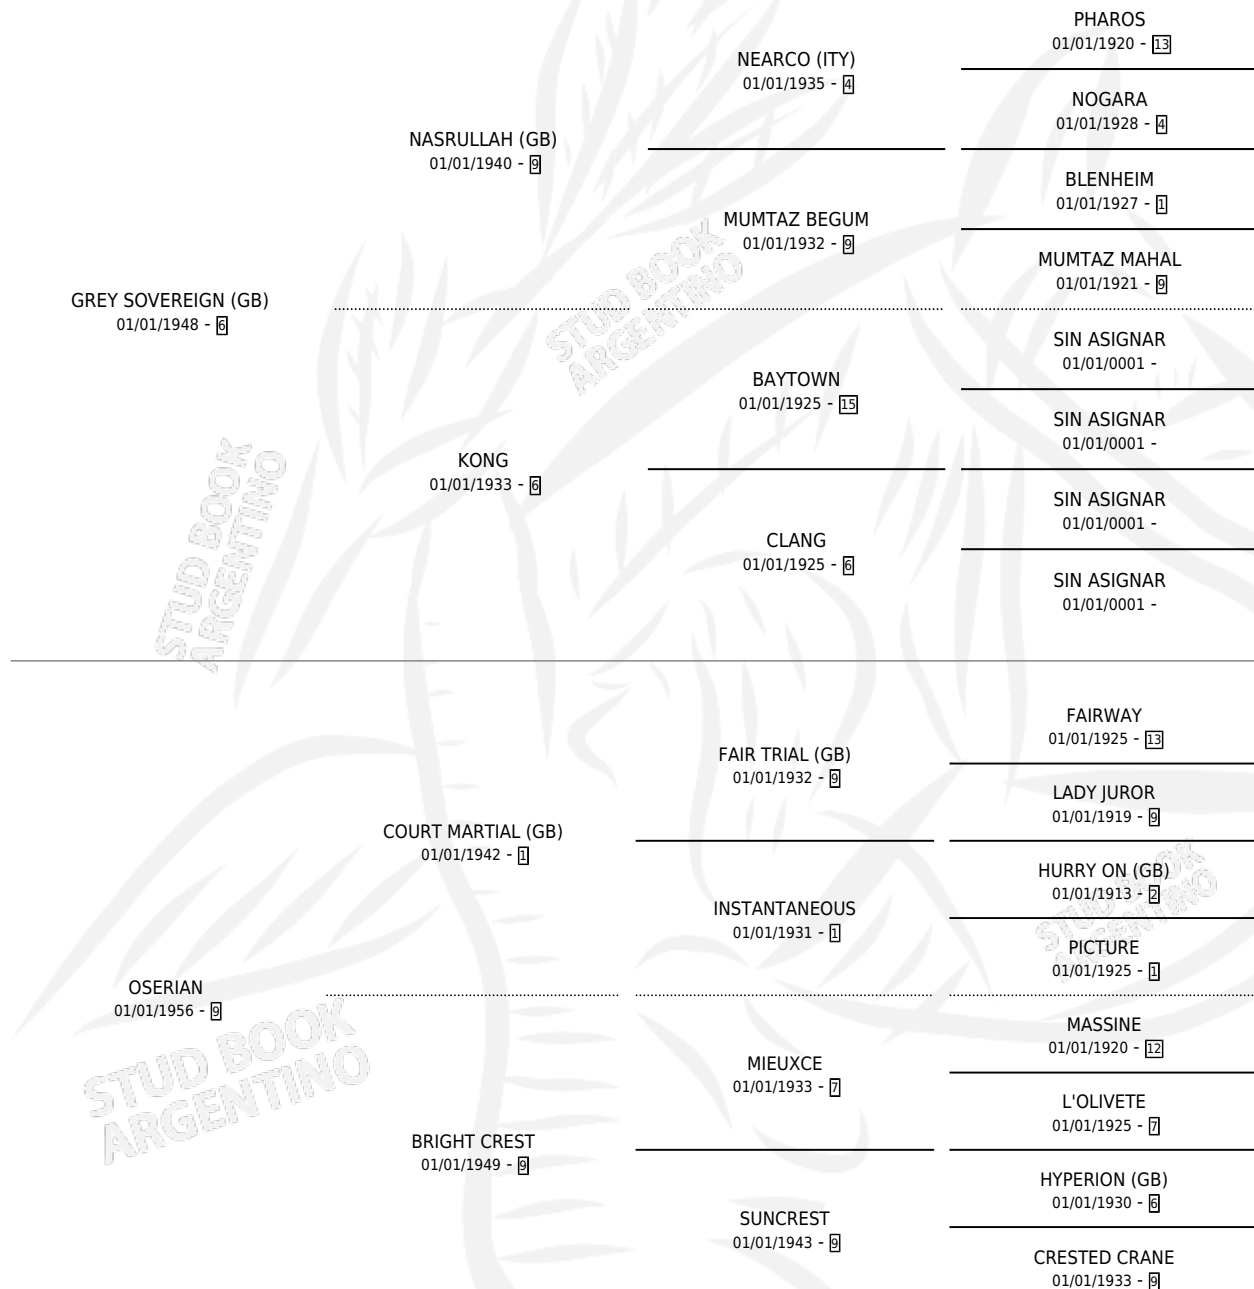

MISS IRELAND

por **GREY SOVEREIGN (GB)** y **OSERIAN** por **COURT MARTIAL (GB)**

Argentina · Hembra · Zaino · SP · 01/01/1966
Familia 9-h · Volumen 26

ESTADO

TIPIFICACIÓN SANGUÍNEA	X
TIPIFICACIÓN POR ADN	X
PASAPORTE	X
IDENTIFICACIÓN POR MICROCHIP	X
REPRODUCTOR	X

Lugar de nacimiento: Campo particular
Criador: Sin dato

~

HIJOS

	MACHOS	HEMBRAS
1 NACIERON	0	1
SIN ACTUACIONES		

PEDIGREE