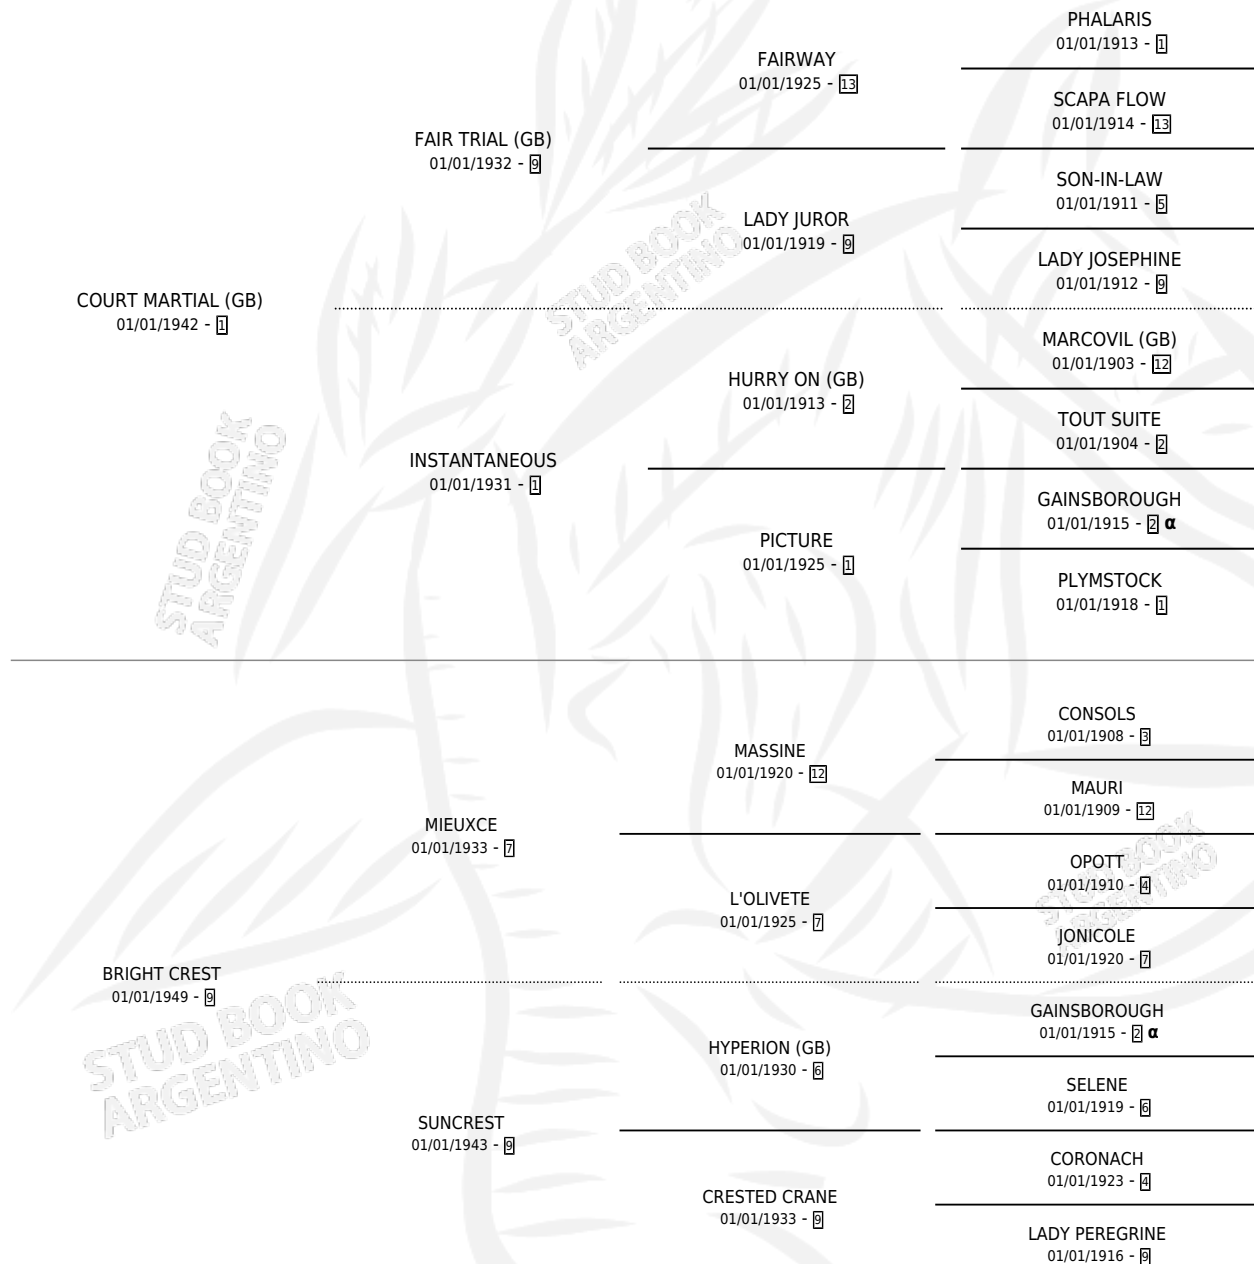

OSERIAN

por **COURT MARTIAL (GB)** y **BRIGHT CREST** por **MIEUXCE**

Argentina · Hembra · Alazan · SP · 01/01/1956
Familia 9-h · Volumen 22

ESTADO

TIPIFICACIÓN SANGUÍNEA	X
TIPIFICACIÓN POR ADN	X
PASAPORTE	X
IDENTIFICACIÓN POR MICROCHIP	X
REPRODUCTOR	X

Lugar de nacimiento: Campo particular

Criador: Sin dato

~

HIJOS

	MACHOS	HEMBRAS
1 NACIERON	0	1

SIN ACTUACIONES

PEDIGREE

INBREEDING : α