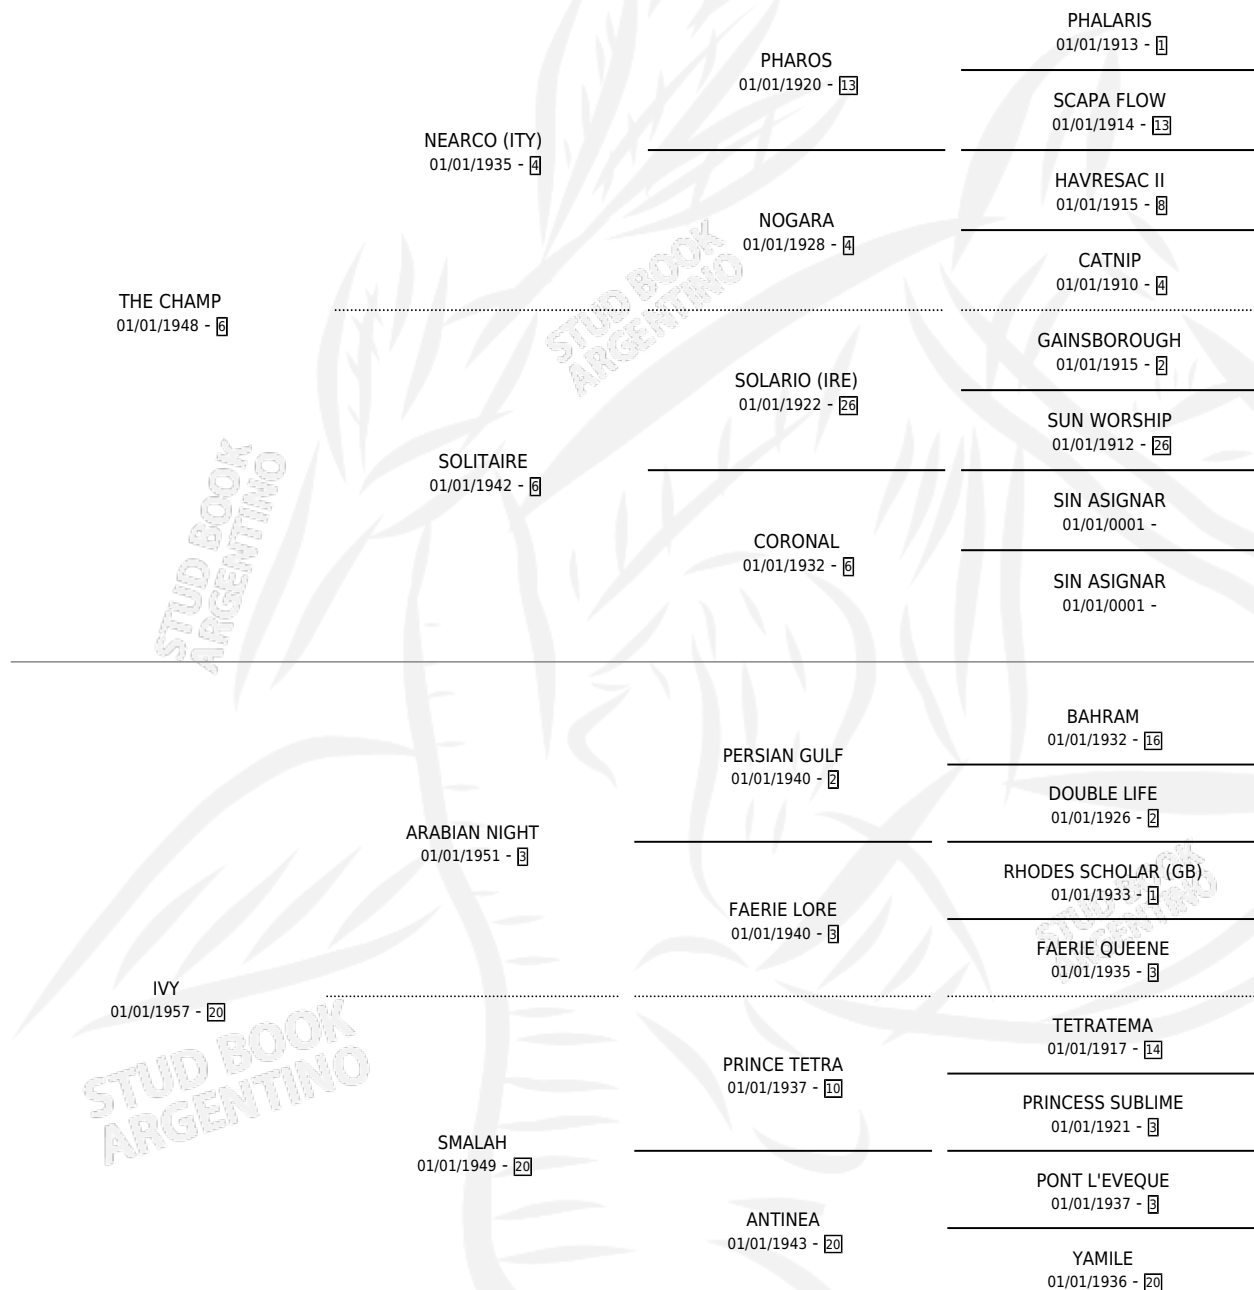

PULQUI

por THE CHAMP y IVY por ARABIAN NIGHT

Argentina · Hembra · Zaino · SP · 01/01/1962
Familia 20 · Volumen 24

ESTADO

TIPIFICACIÓN SANGUÍNEA	X
TIPIFICACIÓN POR ADN	X
PASAPORTE	X
IDENTIFICACIÓN POR MICROCHIP	X
REPRODUCTOR	X

Lugar de nacimiento: Campo particular

Criador: Sin dato

~

HIJOS

	MACHOS	HEMBRAS
2 NACIERON	0	2
SIN ACTUACIONES		

PEDIGREE