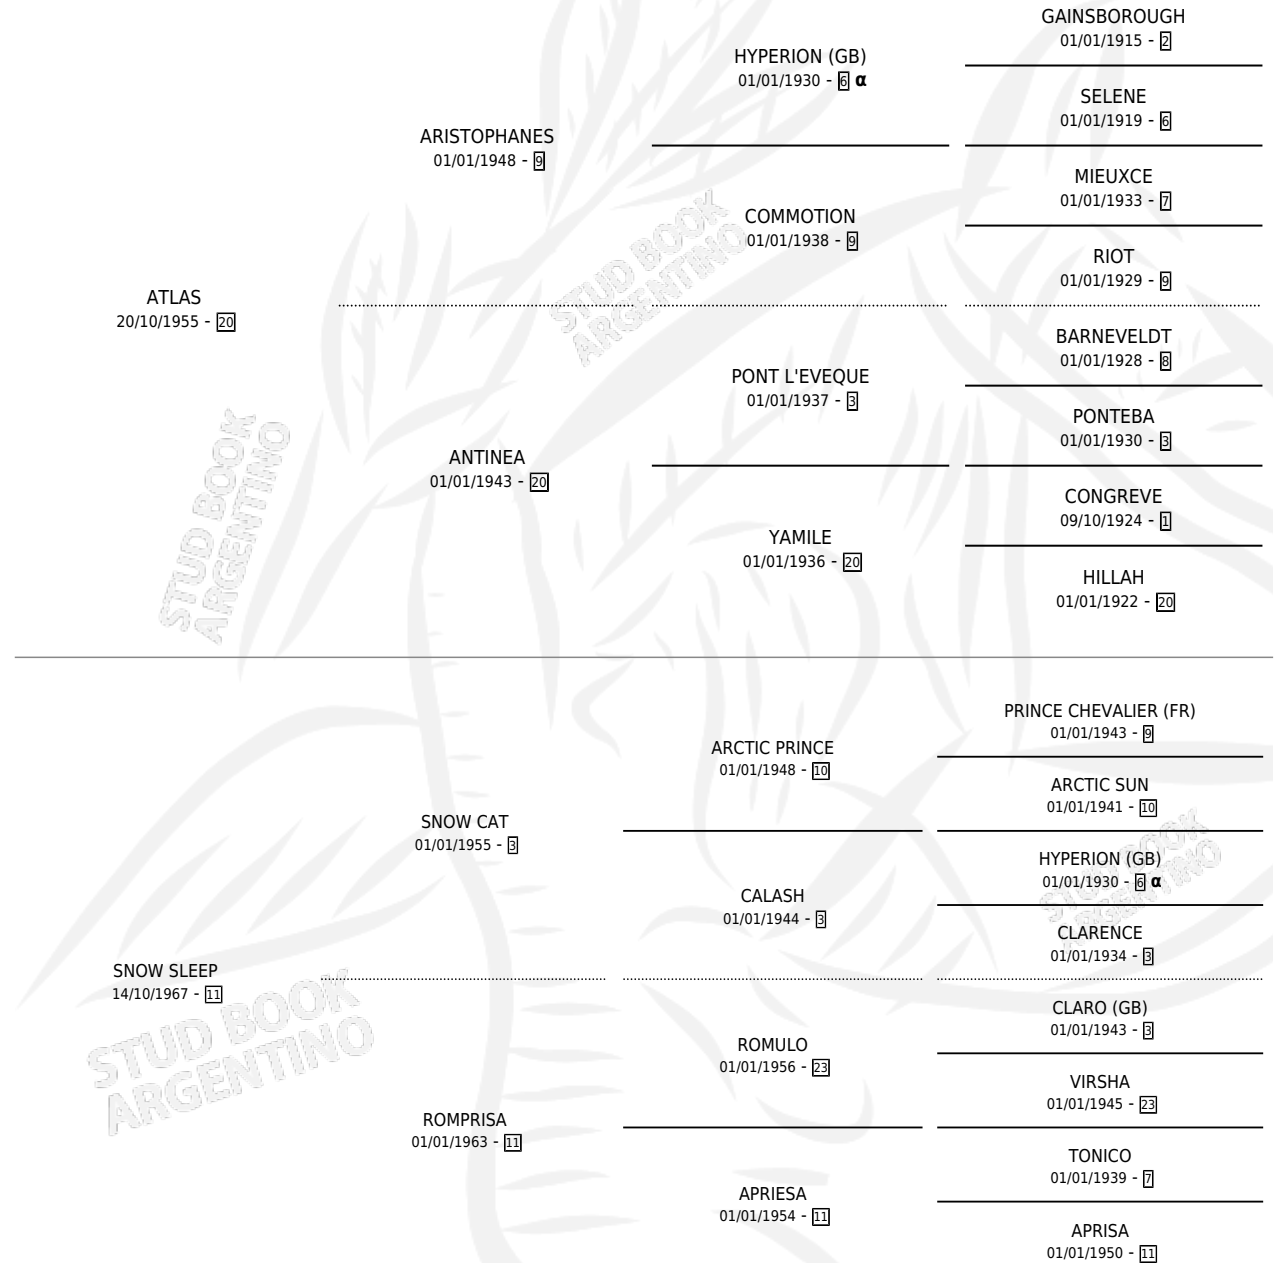

EL MONTERO

por ATLAS y SNOW SLEEP por SNOW CAT

Argentina · Macho · Alazan · SP · 01/01/1977
Familia 11-c · Volumen 29

ESTADO

TIPIFICACIÓN SANGUÍNEA	X
TIPIFICACIÓN POR ADN	X
PASAPORTE	X
IDENTIFICACIÓN POR MICROCHIP	X
REPRODUCTOR	✓

Lugar de nacimiento: Campo particular

Criador: Sin dato

~

HIJOS

	MACHOS	HEMBRAS
22 NACIERON	11	11
12 CORRIERON	8	4
3 GANARON	2	1

1 GANADORES CL **0** GANADORES GR **0** GANADORES G1

PEDIGREE

INBREEDING : α

CAMPAÑA

Solo carreras oficiales de Argentina

POR EDAD

EDAD	CC	1°	2°	3°	4°	5°	NP	CLC	CLG	CLCG1	CLGG1	IMPORTE	GANANCIA / CC
3 AÑOS	2	1	0	1	0	0	0	1	0	0	0	\$5,432,840	\$2,716,420
4 AÑOS	3	2	0	0	0	0	1	1	0	1	0	\$0	\$0
TOTALES	5	3	0	1	0	0	1	2	0	1	0	\$5,432,840	\$1,086,568
%		60.0%	0.0%	20.0%	0.0%	0.0%	20.0%	40.0%	0.0%	50.0%	0.0%		