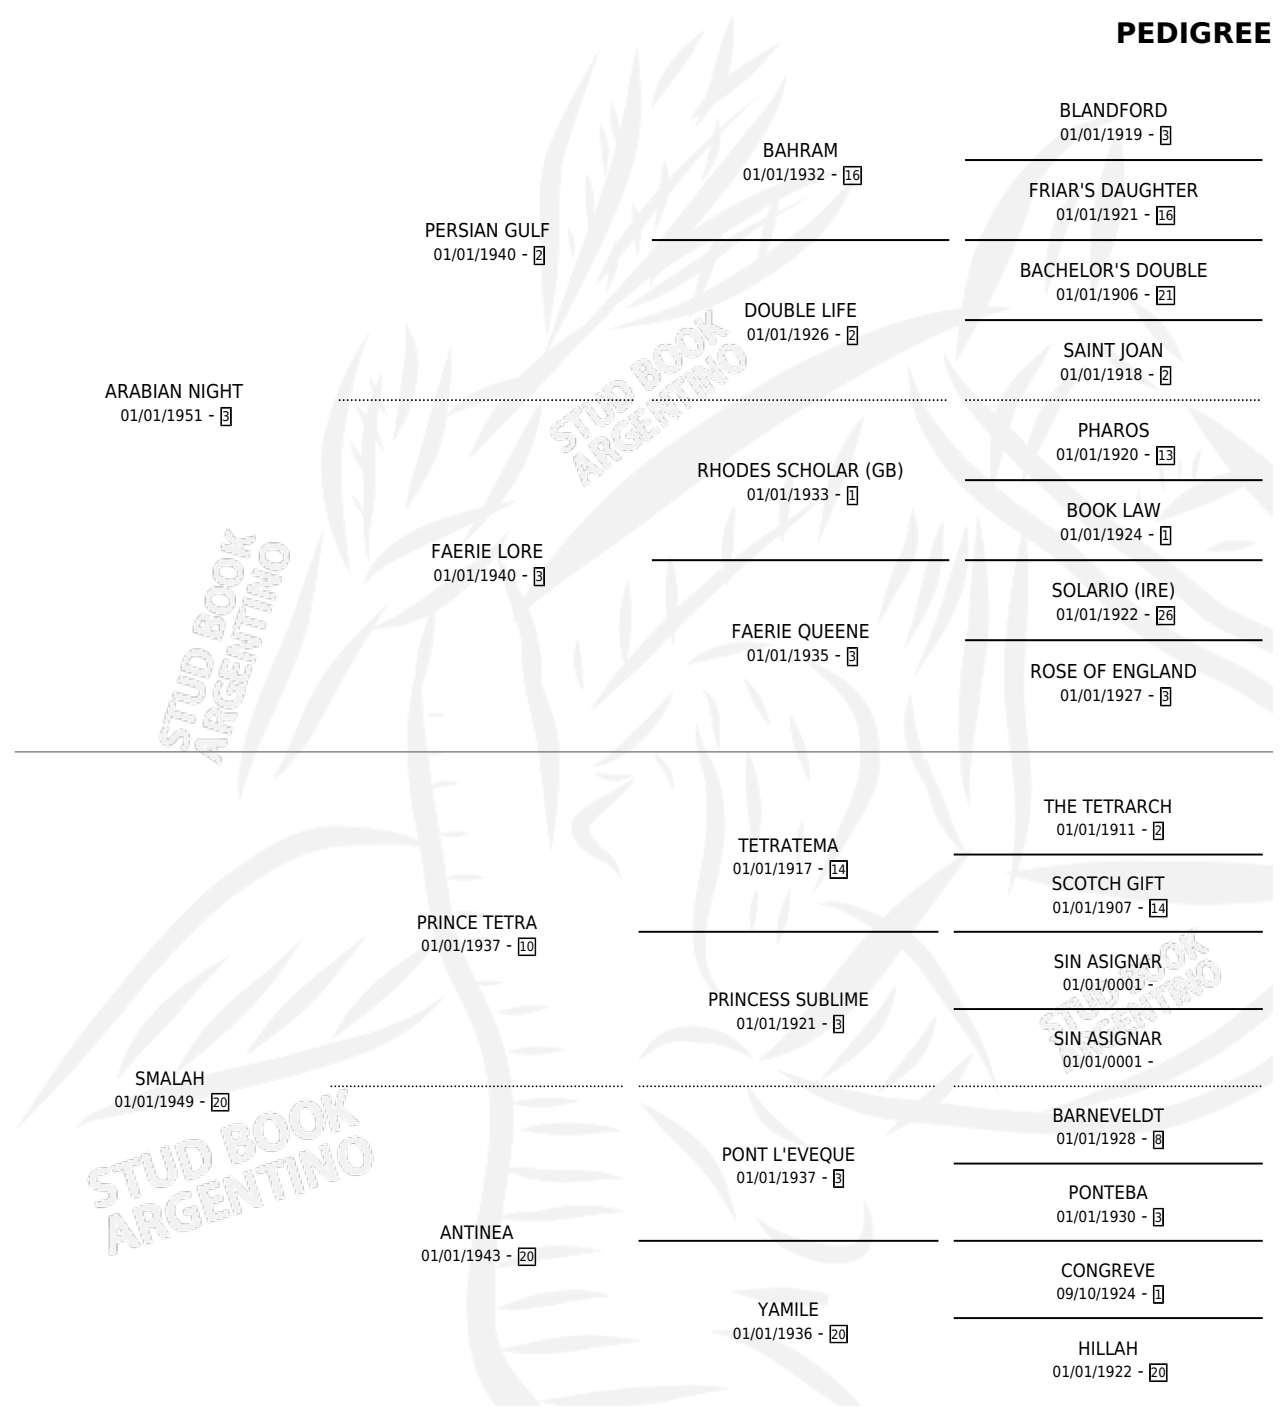

IVY

PEDIGREE

por **ARABIAN NIGHT** y **SMALAH** por **PRINCE TETRA**

Argentina · Hembra · Zaino Doradillo · SP · 01/01/1957
Familia 20 · Volumen 23

ESTADO

TIPIFICACIÓN SANGUÍNEA	X
TIPIFICACIÓN POR ADN	X
PASAPORTE	X
IDENTIFICACIÓN POR MICROCHIP	X
REPRODUCTOR	X

Lugar de nacimiento: Campo particular

Criador: Sin dato

~

HIJOS

	MACHOS	HEMBRAS
1 NACIERON	0	1
SIN ACTUACIONES		

IVY

Datos oficiales del Stud Book Argentino

Documento generado el 28/04/2026