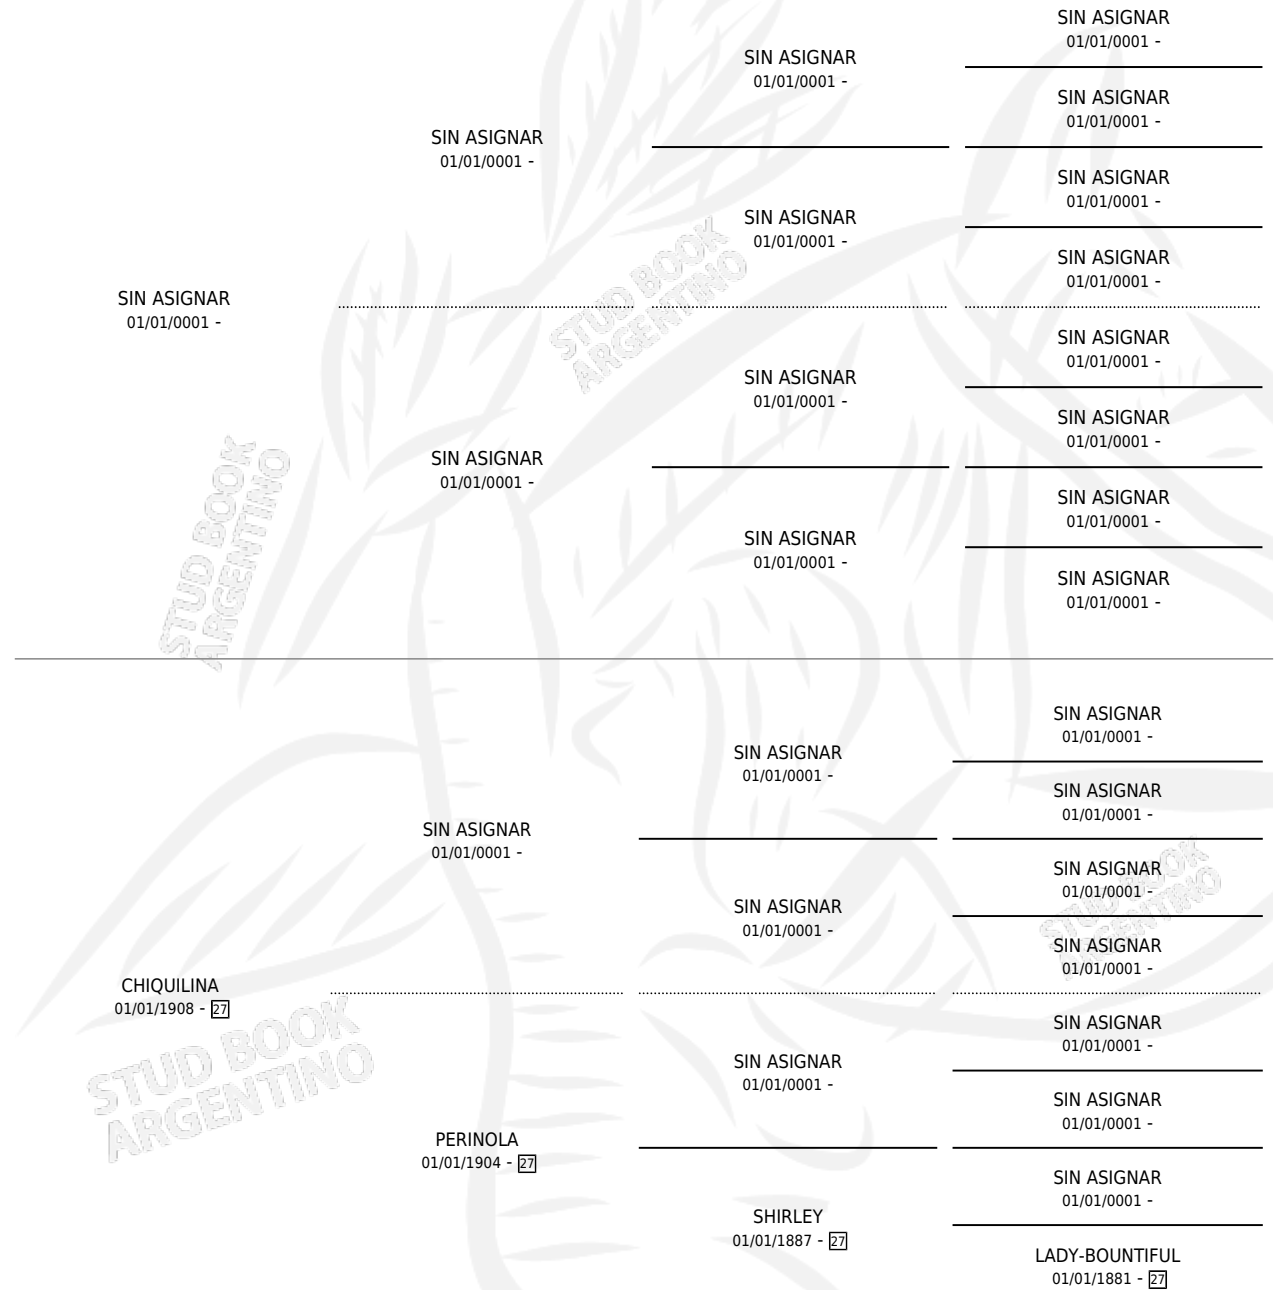

SILICA

por SIN ASIGNAR y CHIQUILINA por SIN ASIGNAR

Argentina · Hembra · Alazan · SP · 01/01/1920
Familia 27-a · Volumen 10

ESTADO

TIPIFICACIÓN SANGUÍNEA	X
TIPIFICACIÓN POR ADN	X
PASAPORTE	X
IDENTIFICACIÓN POR MICROCHIP	X
REPRODUCTOR	X

Lugar de nacimiento: Campo particular

Criador: Sin dato

~

HIJOS

	MACHOS	HEMBRAS
1 NACIERON	0	1
SIN ACTUACIONES		

PEDIGREE

SILICA

Datos oficiales del Stud Book Argentino