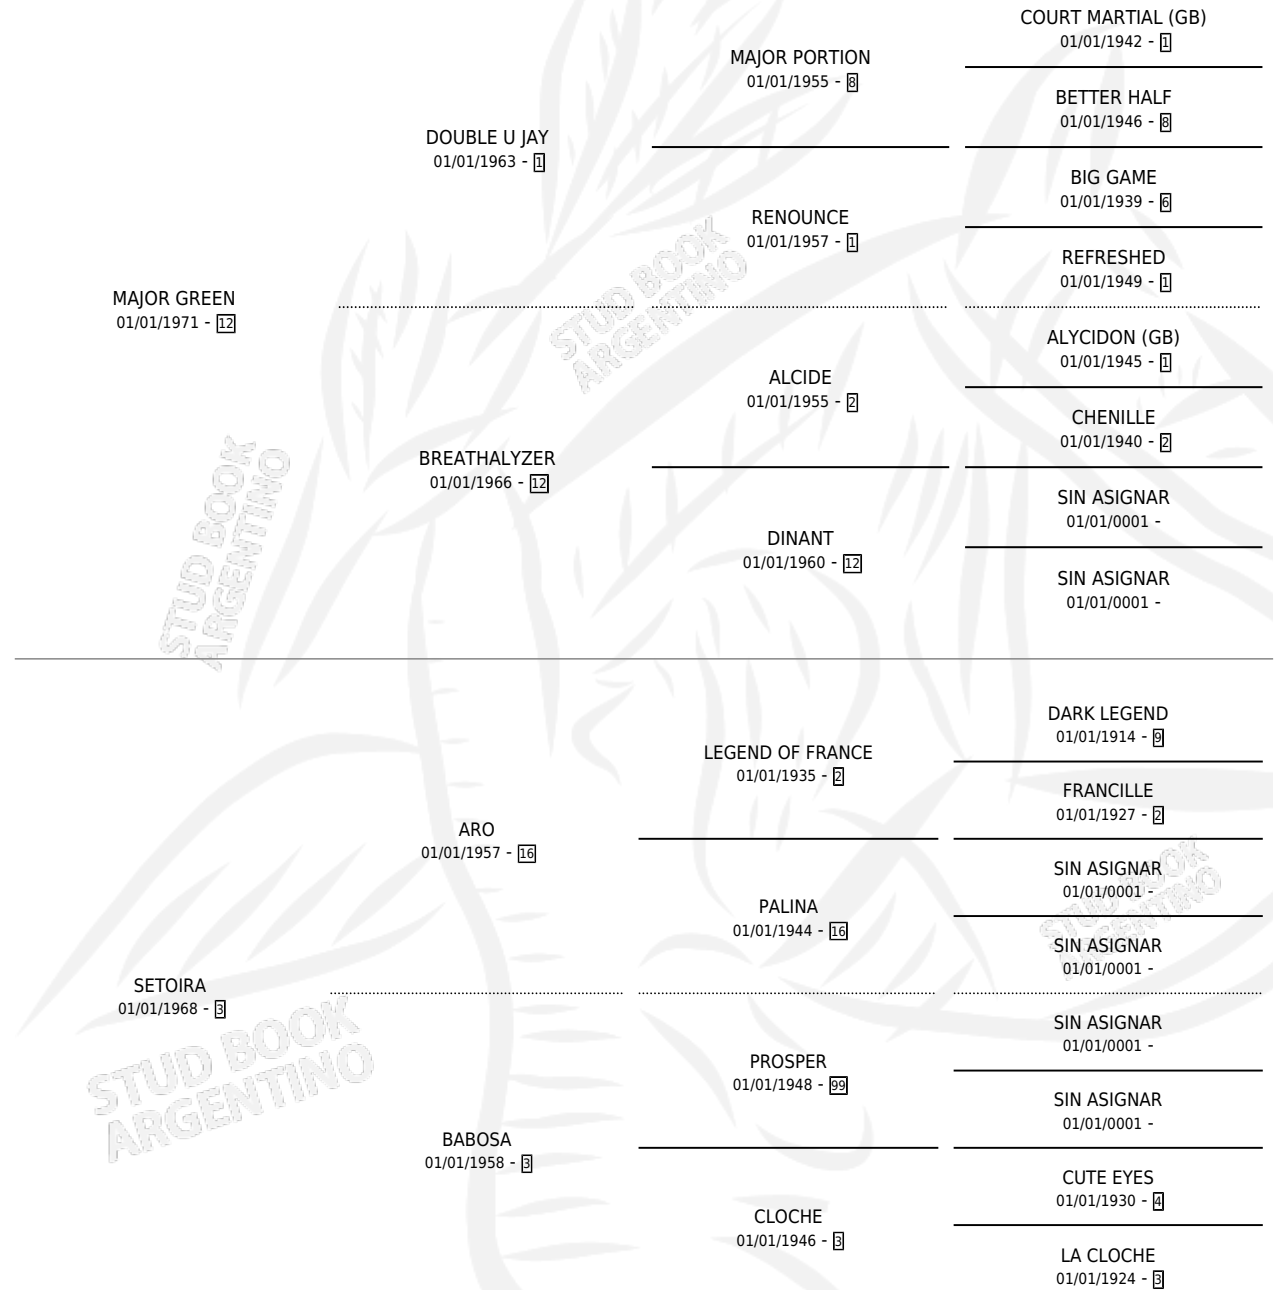

CHIMARE

por MAJOR GREEN y SETOIRA por ARO

Argentina · Hembra · Zaino · SP · 01/01/1980
Familia 3-I · Volumen 30

ESTADO

TIPIFICACIÓN SANGUÍNEA	X
TIPIFICACIÓN POR ADN	X
PASAPORTE	X
IDENTIFICACIÓN POR MICROCHIP	X
REPRODUCTOR	X

Lugar de nacimiento: Campo particular

Criador: Sin dato

~

HIJOS

	MACHOS	HEMBRAS
1 NACIERON	1	0
1 CORRIERON	1	0

SIN ACTUACIONES

PEDIGREE

CHIMARE