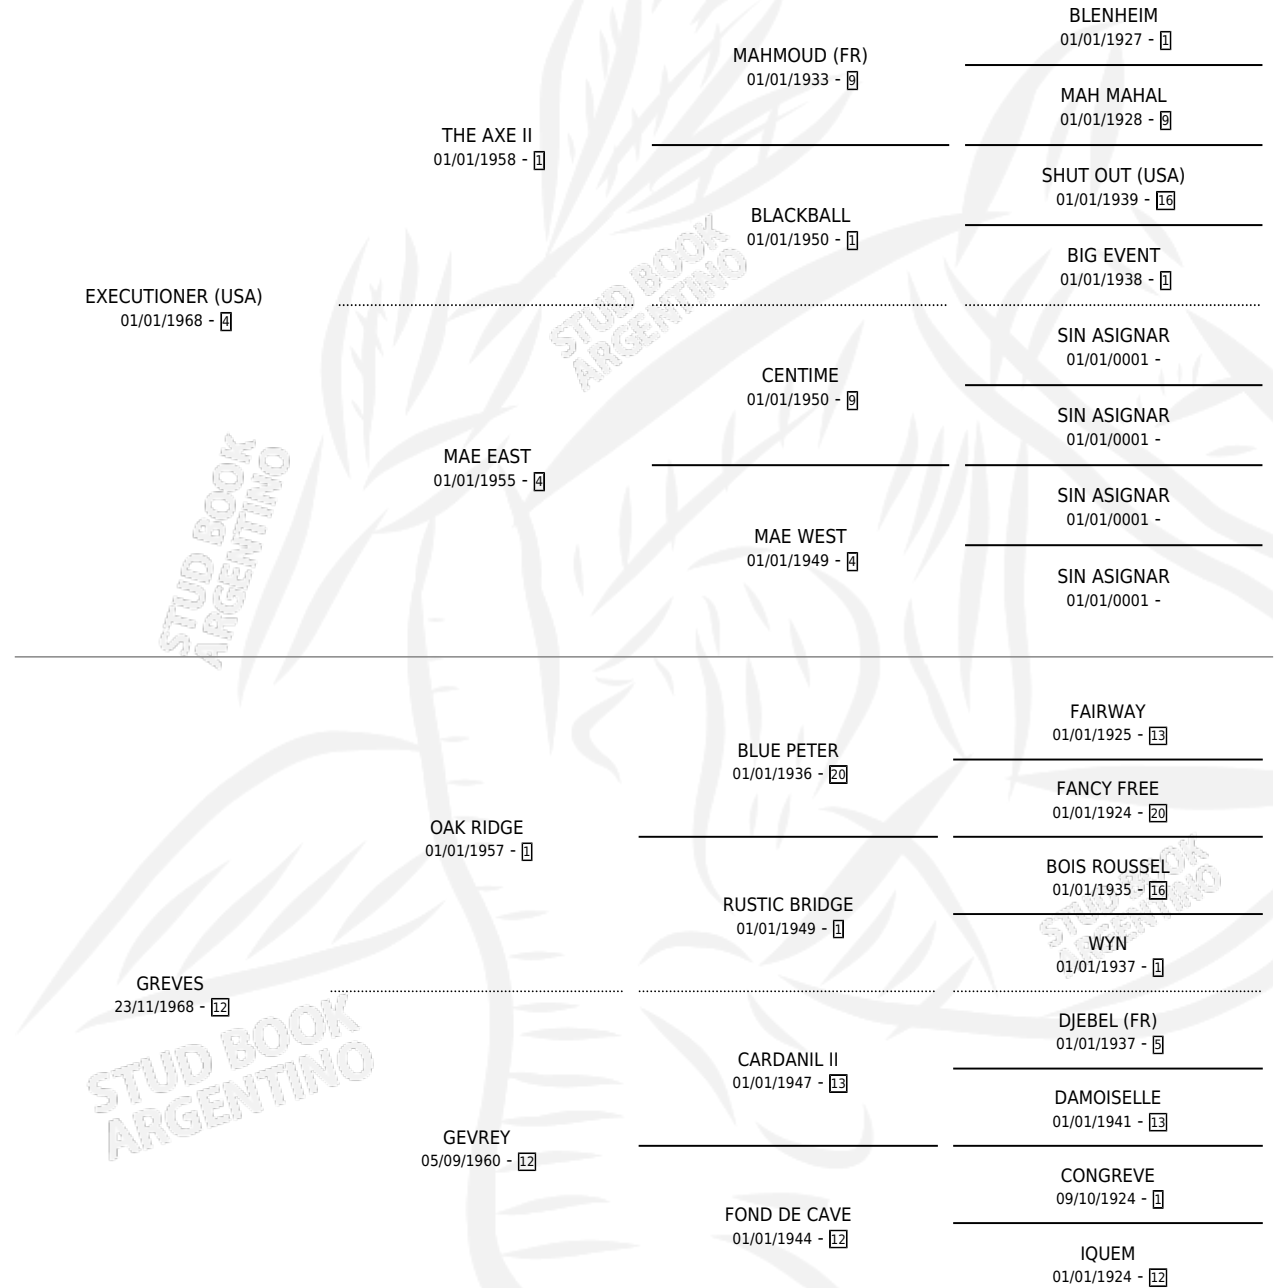

GRIMALDI

por EXECUTIONER (USA) y GREVES por OAK RIDGE

Argentina · Macho · Zaino · SP · 01/01/1982
Familia 12-d · Volumen 31

ESTADO

TIPIFICACIÓN SANGUÍNEA	X
TIPIFICACIÓN POR ADN	X
PASAPORTE	X
IDENTIFICACIÓN POR MICROCHIP	X
REPRODUCTOR	✓

Lugar de nacimiento: Campo particular

Criador: Sin dato

~

HIJOS

	MACHOS	HEMBRAS
7 NACIERON	4	3
4 CORRIERON	4	0
2 GANARON	2	0
0 GANADORES CL	0 GANADORES GR	0 GANADORES G1

PEDIGREE

SERVICIOS PADRILLO

TEMPORADA	HARAS	SERVICIO	NAC.	EFFECTIVIDAD
1997	IMPORTADO EN VIENTRE	3	3	100 %