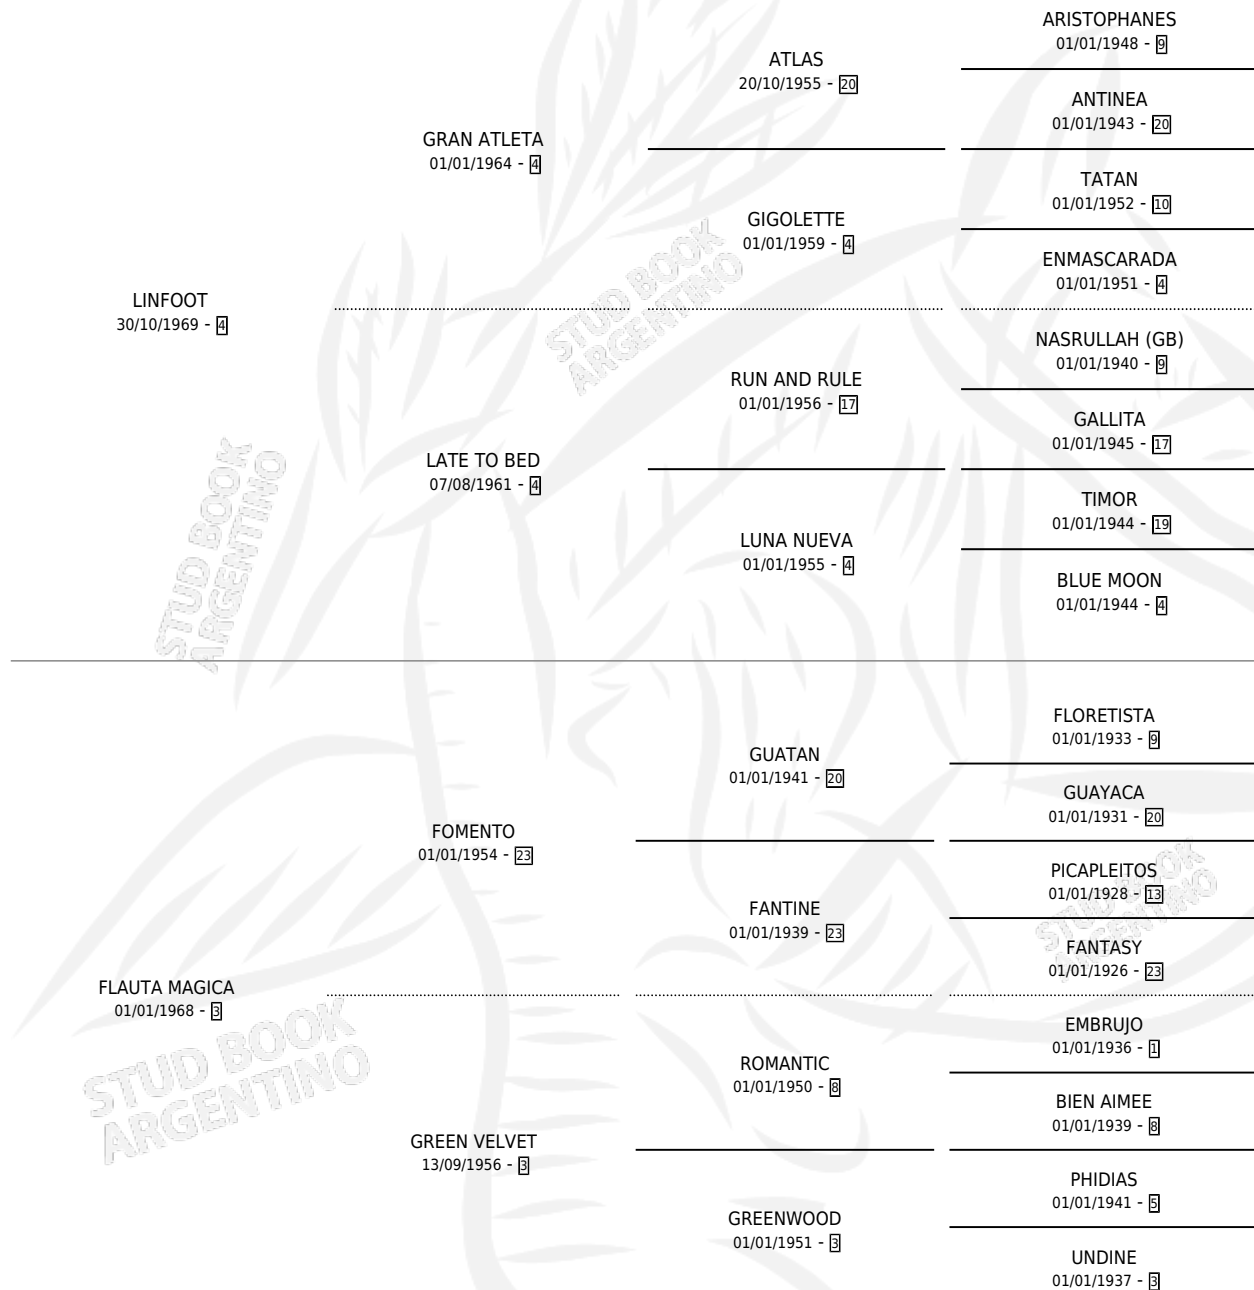

FLAUTA INDIA

por LINFOOT y FLAUTA MAGICA por FOMENTO

Argentina · Hembra · Alazan · SP · 27/08/1977
Familia 3-j · Volumen 29

ESTADO

TIPIFICACIÓN SANGUÍNEA	✓
TIPIFICACIÓN POR ADN	X
PASAPORTE	X
IDENTIFICACIÓN POR MICROCHIP	X
REPRODUCTOR	✓

Lugar de nacimiento: Campo particular

Criador: Sin dato

~

HIJOS

	MACHOS	HEMBRAS
14 NACIERON	3	11
10 CORRIERON	3	7
7 GANARON	2	5
1 GANADORES CL	1 GANADORES GR	0 GANADORES G1

PEDIGREE

CAMPAÑA

Solo carreras oficiales de Argentina