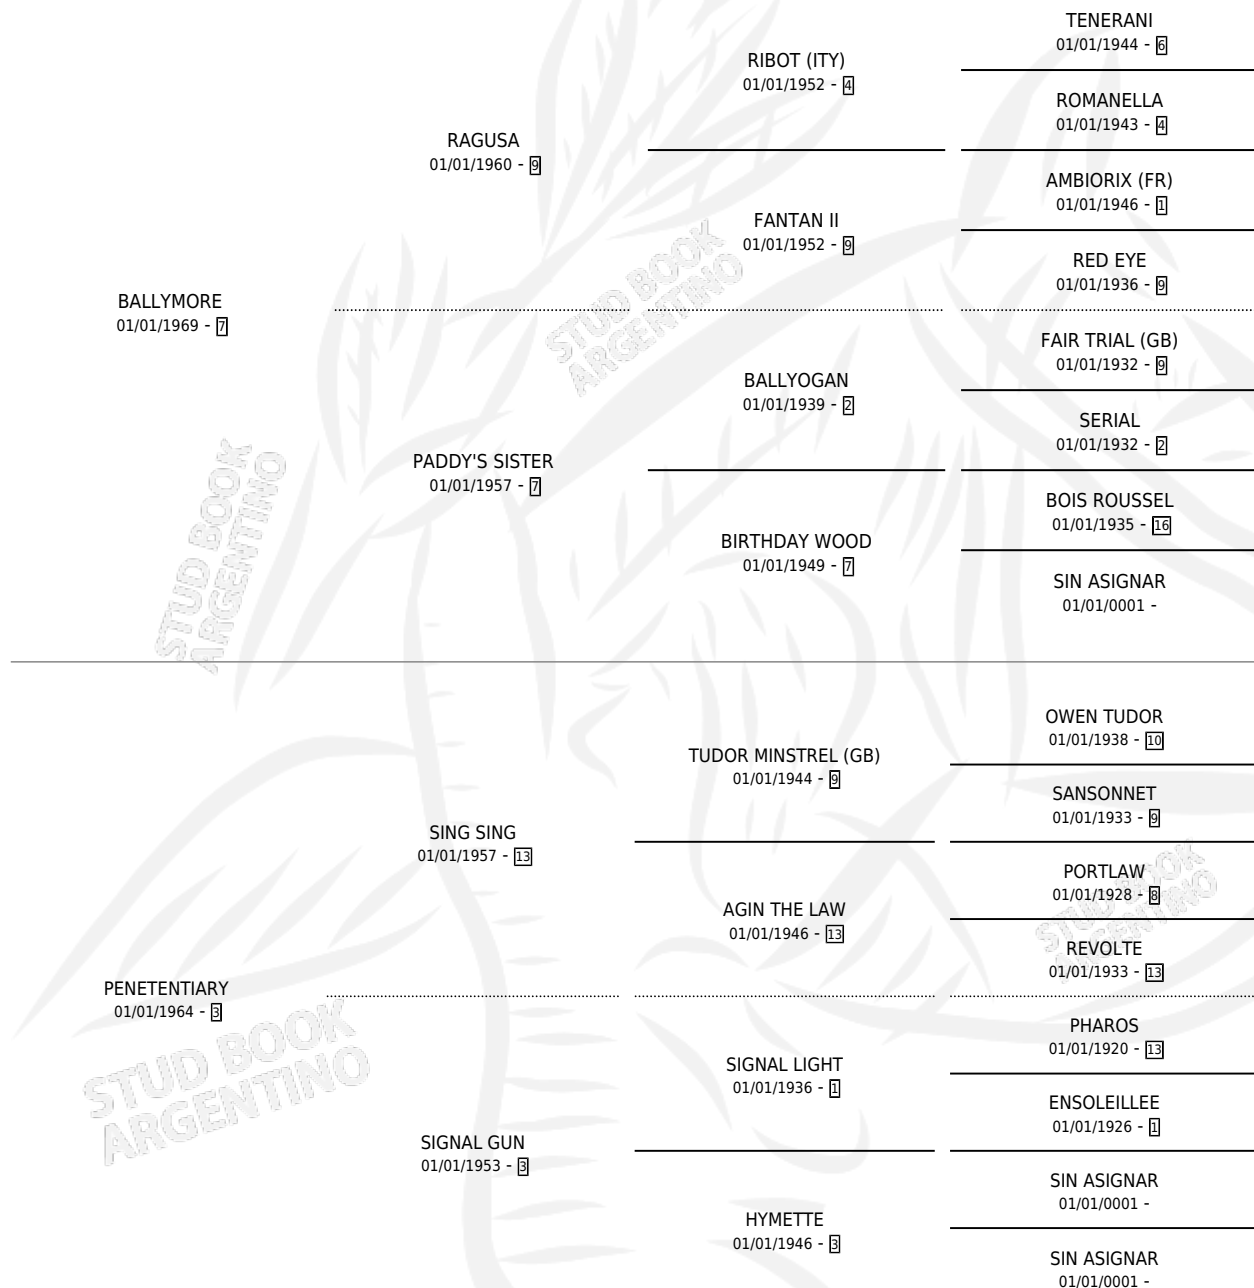

BARILONE

por **BALLYMORE** y **PENETENTIARY** por **SING SING**

Argentina · Macho · Zaino · SP · 01/01/1975
Familia 3 · Volumen 29

ESTADO

TIPIFICACIÓN SANGUÍNEA	X
TIPIFICACIÓN POR ADN	X
PASAPORTE	X
IDENTIFICACIÓN POR MICROCHIP	X
REPRODUCTOR	X

Lugar de nacimiento: Campo particular

Criador: Sin dato

~

HIJOS

	MACHOS	HEMBRAS
1 NACIERON	0	1
1 CORRIERON	0	1
1 GANARON	0	1
0 GANADORES CL	0 GANADORES GR	0 GANADORES G1

PEDIGREE

BARILONE

Datos oficiales del Stud Book Argentino