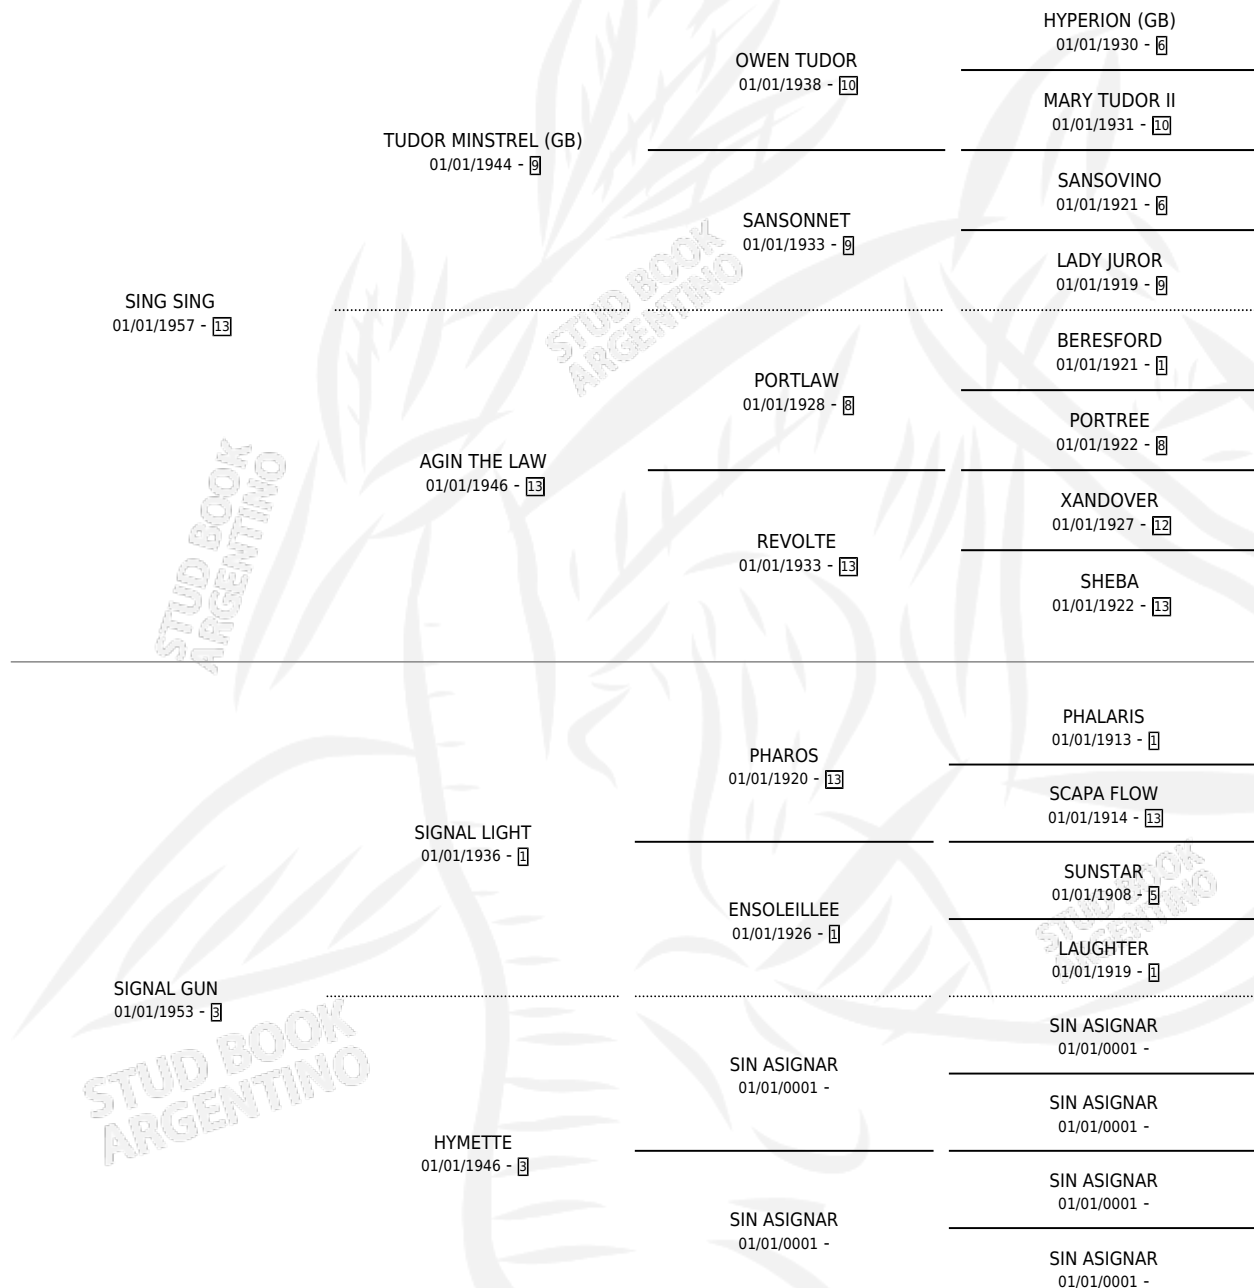

PENETENTIARY

por SING SING y SIGNAL GUN por SIGNAL LIGHT

Argentina · Hembra · Zaino · SP · 01/01/1964
Familia 3 · Volumen 25

ESTADO

TIPIFICACIÓN SANGUÍNEA	X
TIPIFICACIÓN POR ADN	X
PASAPORTE	X
IDENTIFICACIÓN POR MICROCHIP	X
REPRODUCTOR	X

Lugar de nacimiento: Campo particular

Criador: Sin dato

~

HIJOS

	MACHOS	HEMBRAS
1 NACIERON	1	0

SIN ACTUACIONES

PEDIGREE