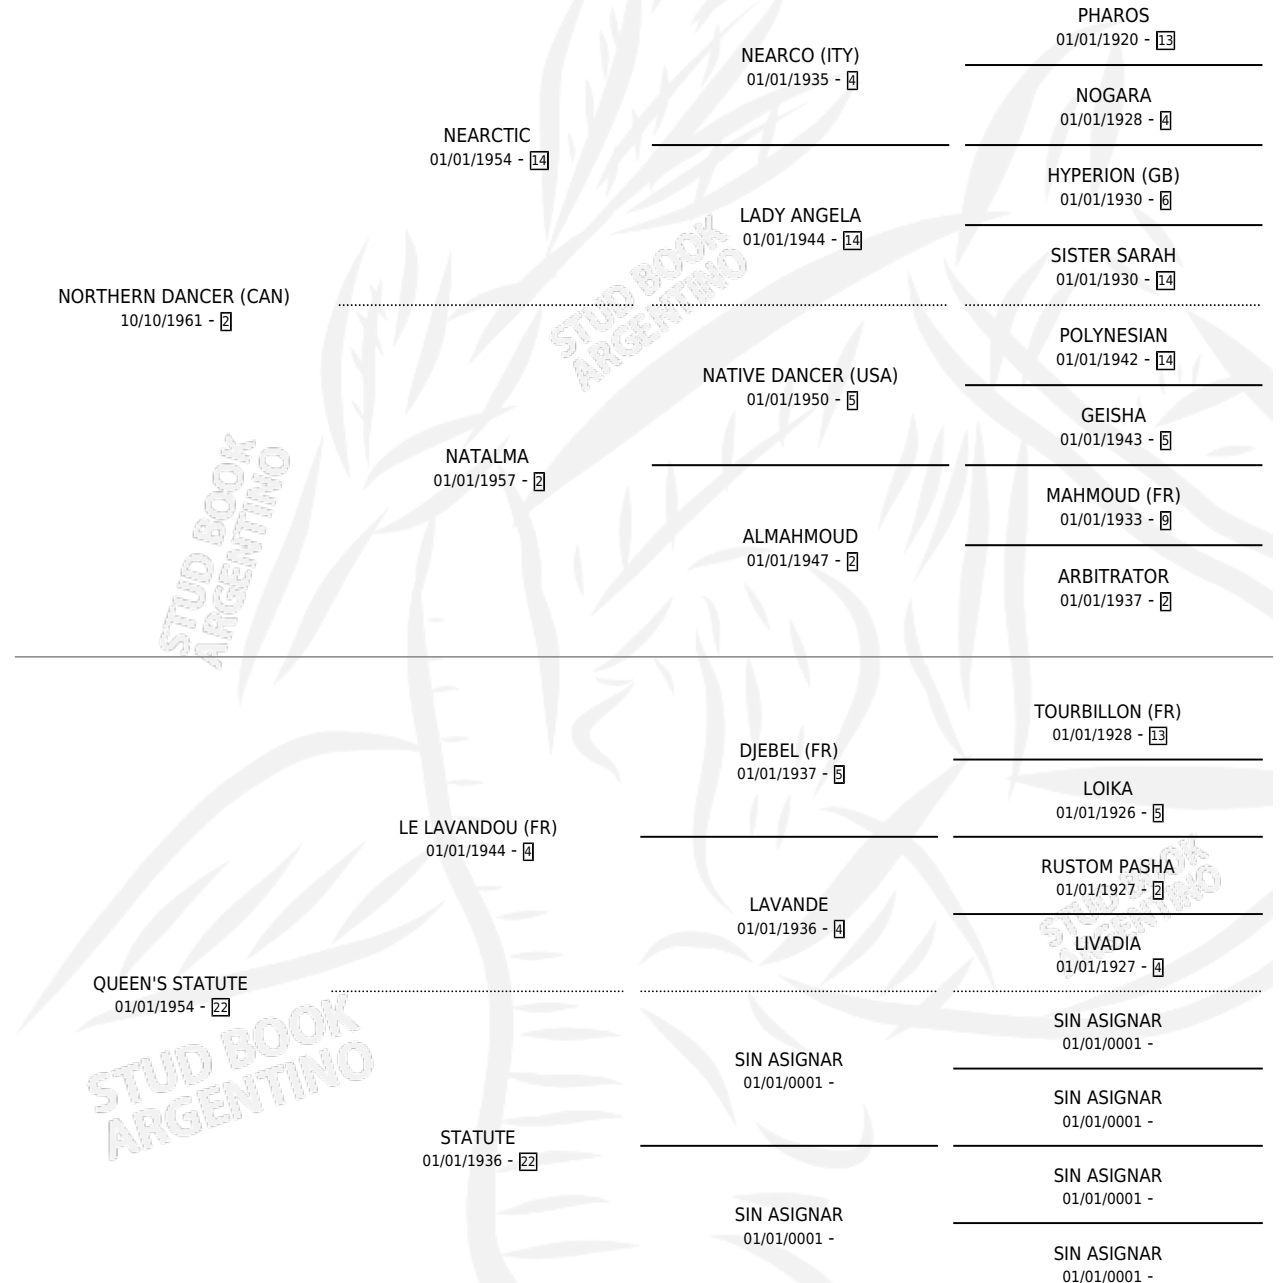

ROYAL STATUTE

por **NORTHERN DANCER (CAN)** y **QUEEN'S STATUTE** por
LE LAVANDOU (FR)

Argentina · Hembra · Zaino Colorado · SP · 01/01/1969
Familia 22-b · Volumen 27

ESTADO

TIPIFICACIÓN SANGUÍNEA	X
TIPIFICACIÓN POR ADN	X
PASAPORTE	X
IDENTIFICACIÓN POR MICROCHIP	X
REPRODUCTOR	X

Lugar de nacimiento: Campo Particular

Criador: Sin dato

~

HIJOS

	MACHOS	HEMBRAS
4 NACIERON	1	3

SIN ACTUACIONES

PEDIGREE