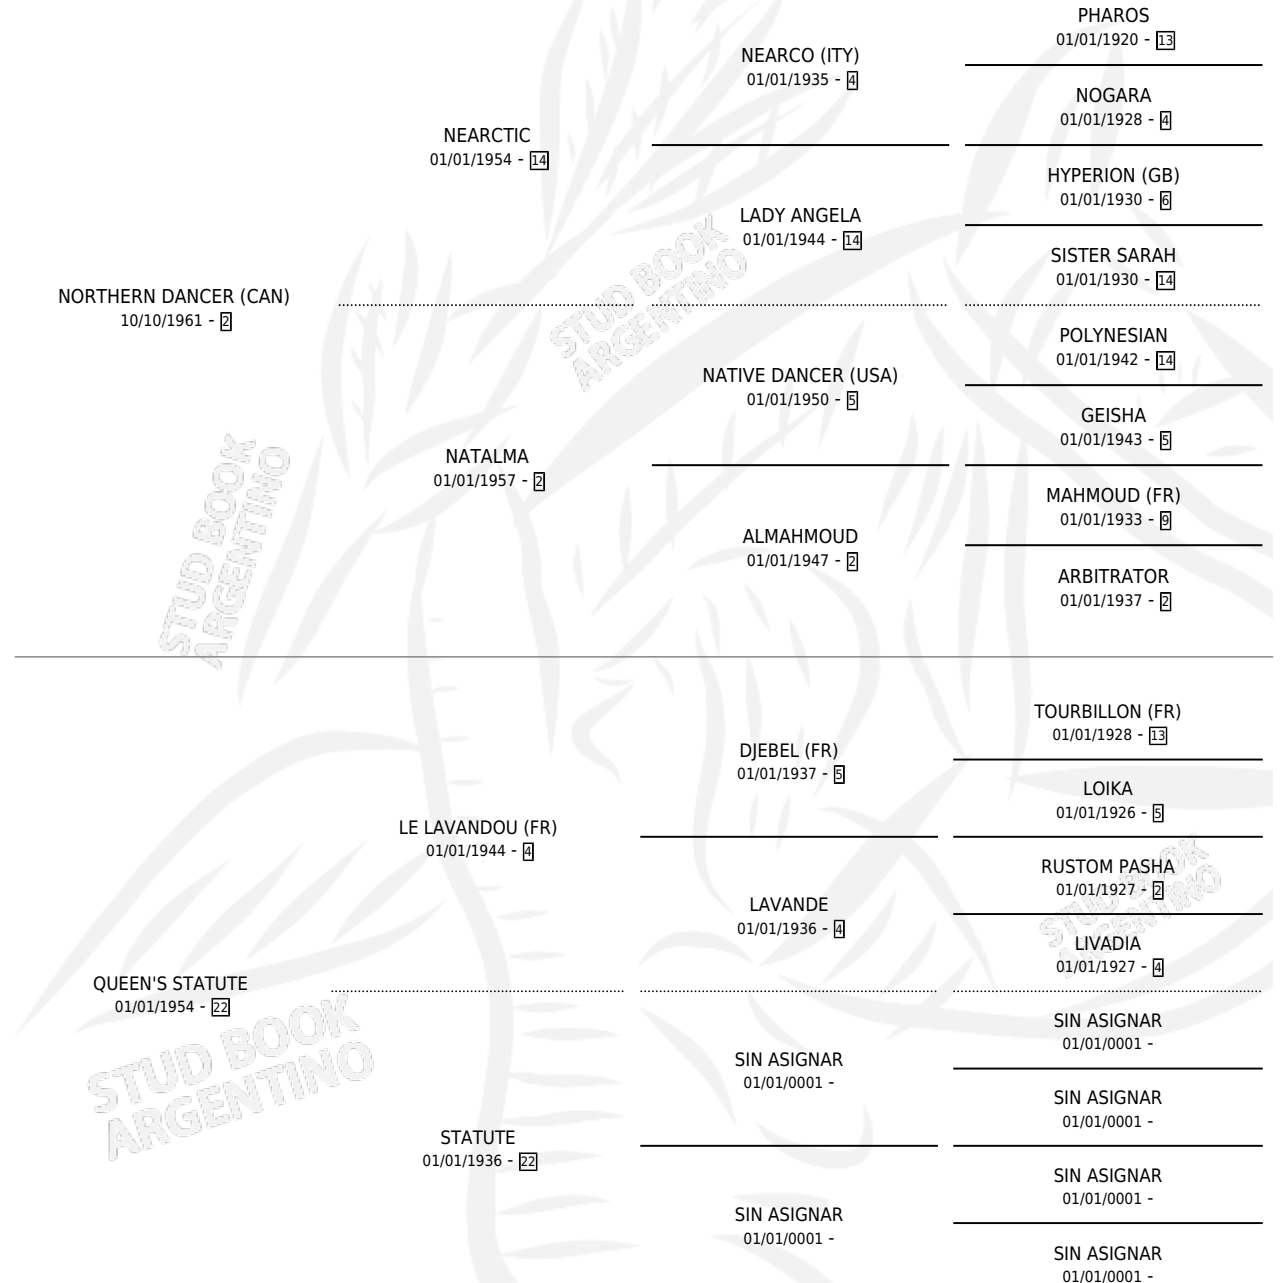

ROYAL STATUTE

por **NORTHERN DANCER (CAN)** y **QUEEN'S STATUTE** por
LE LAVANDOU (FR)

Argentina · Hembra · Zaino Colorado · SP · 01/01/1969
Familia 22-b · Volumen 27

ESTADO

TIPIFICACIÓN SANGUÍNEA	X
TIPIFICACIÓN POR ADN	X
PASAPORTE	X
IDENTIFICACIÓN POR MICROCHIP	X
REPRODUCTOR	X

Lugar de nacimiento: Campo particular

Criador: Sin dato

~

HIJOS

	MACHOS	HEMBRAS
4 NACIERON	1	3
SIN ACTUACIONES		

PEDIGREE