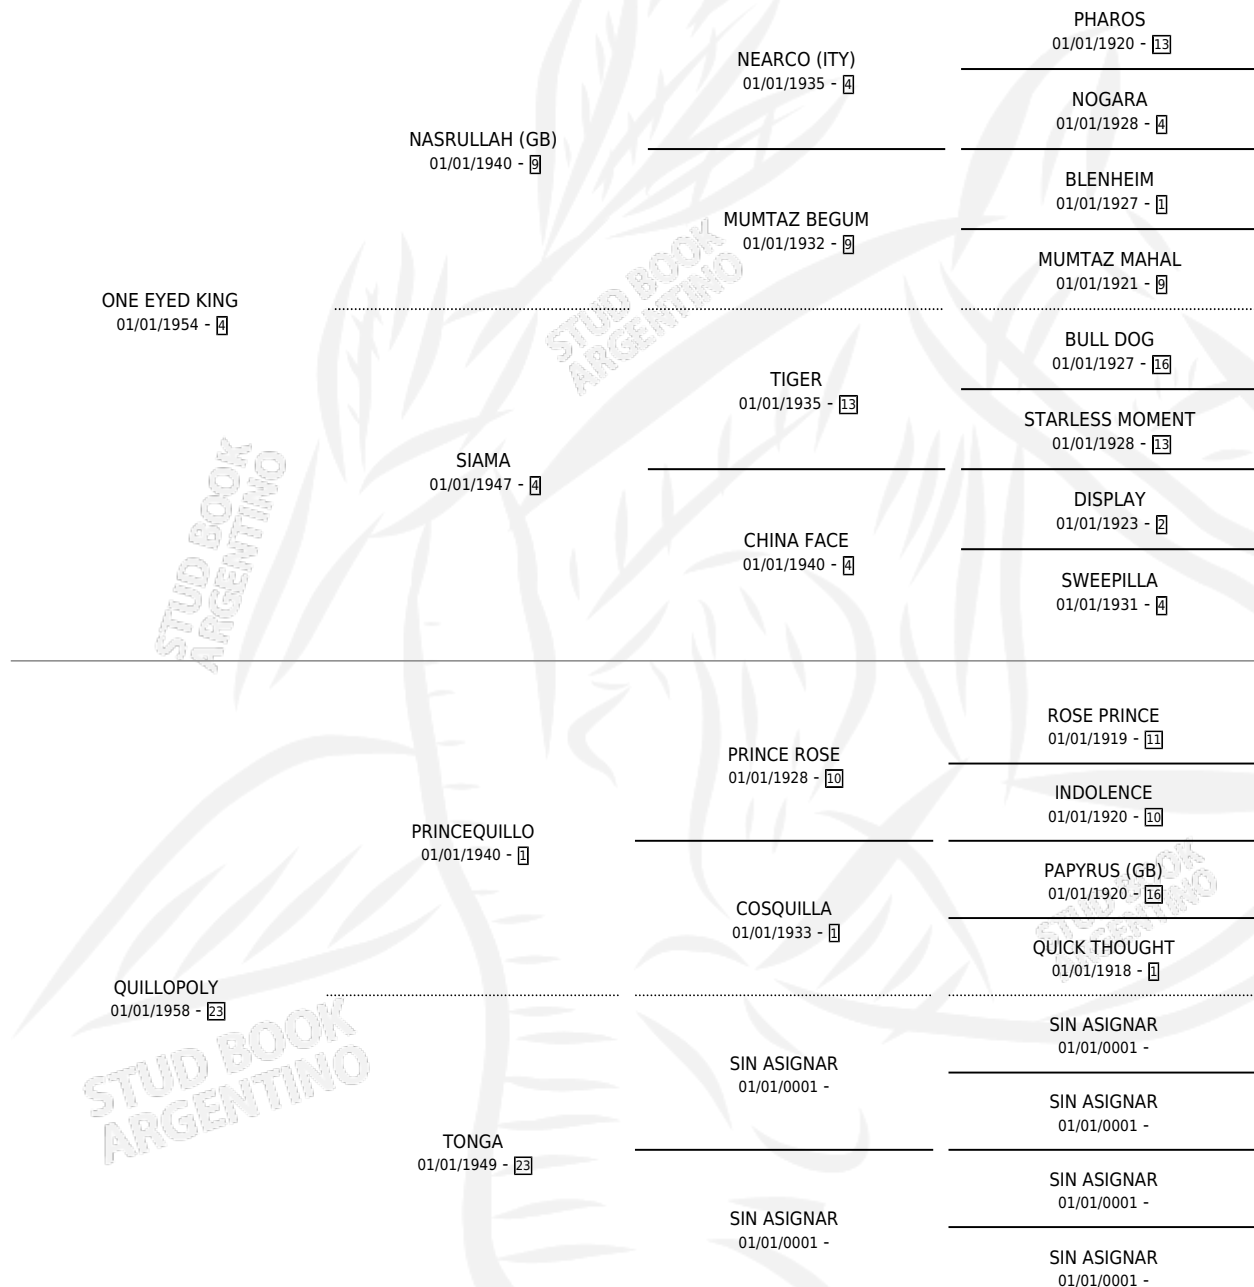

SHARP EYED QUILLO

por ONE EYED KING y QUILLOPOLY por PRINCEQUILLO

Argentina · Macho · Zaino Colorado · SP · 01/01/1966
Familia 23-b · Volumen 26

ESTADO

TIPIFICACIÓN SANGUÍNEA	X
TIPIFICACIÓN POR ADN	X
PASAPORTE	X
IDENTIFICACIÓN POR MICROCHIP	X
REPRODUCTOR	X

Lugar de nacimiento: Campo particular

Criador: Sin dato

~

HIJOS

	MACHOS	HEMBRAS
5 NACIERON	1	4
SIN ACTUACIONES		

PEDIGREE