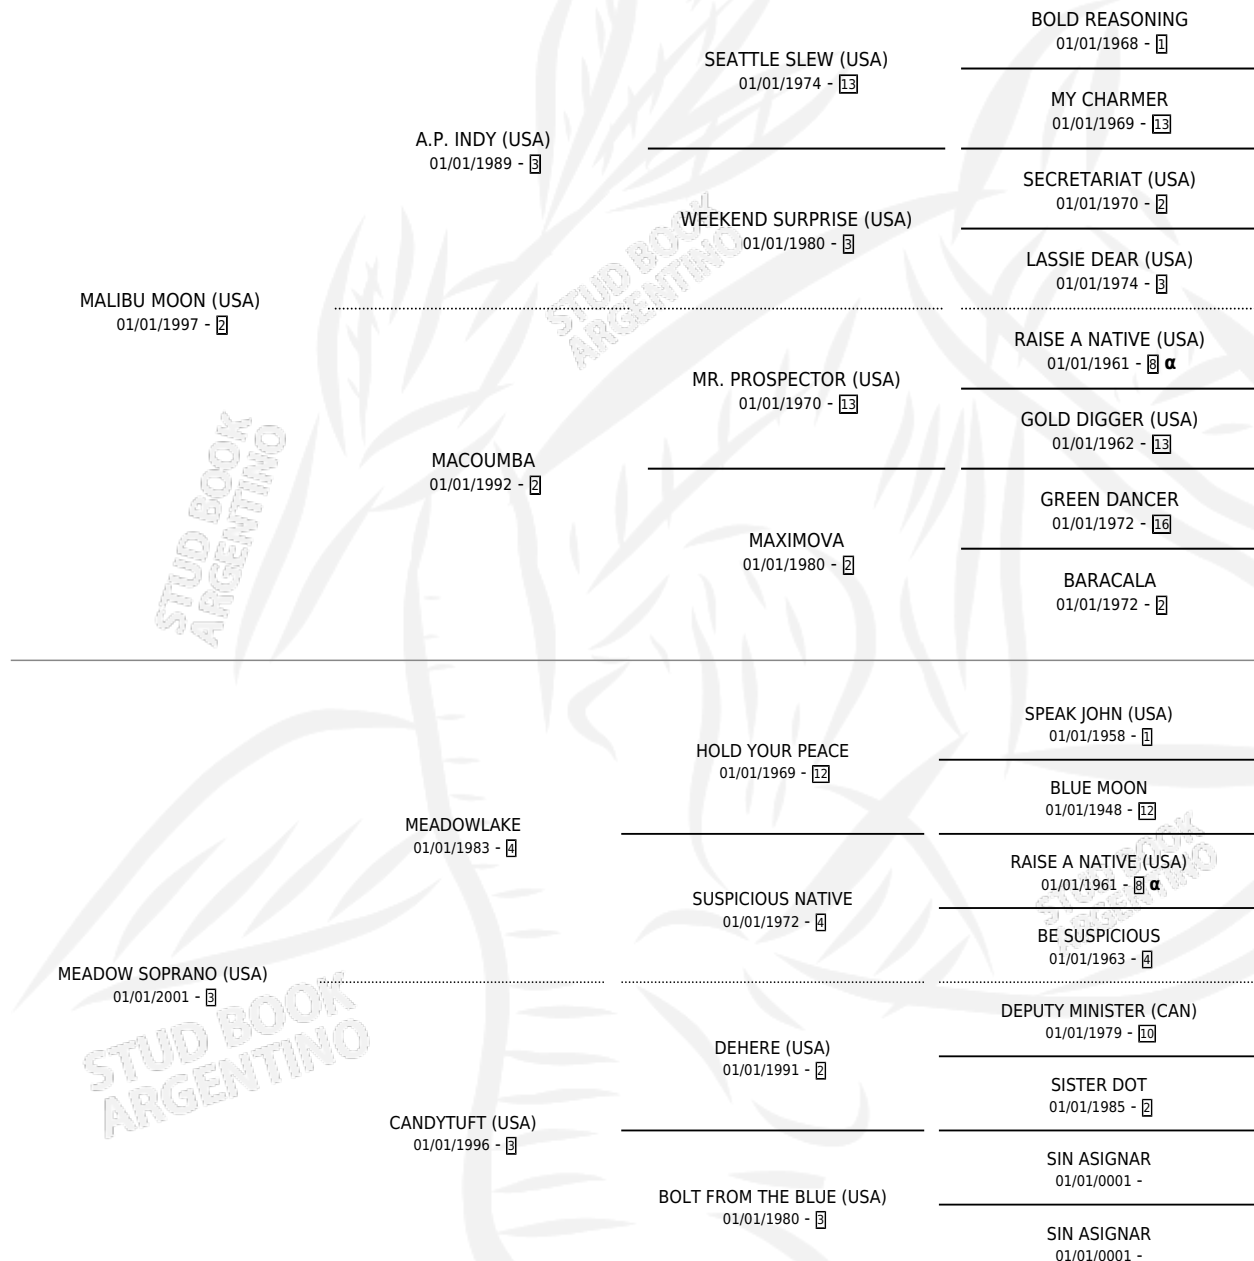

NINEOTWOSIXFIVE (USA)

por MALIBU MOON (USA) y MEADOW SOPRANO (USA)
por MEADOWLAKE

Estados Unidos · Hembra · Alazan · SP · 14/01/2007
Familia 3-j · Volumen web

ESTADO

TIPIFICACIÓN SANGUÍNEA	X
TIPIFICACIÓN POR ADN	✓
PASAPORTE	✓
IDENTIFICACIÓN POR MICROCHIP	✓
REPRODUCTOR	✓

Lugar de nacimiento: Estados Unidos
Criador: Extranjero

~

HIJOS

	MACHOS	HEMBRAS
12 NACIERON	4	8
5 CORRIERON	2	3
3 GANARON	2	1
0 GANADORES CL	0 GANADORES GR	0 GANADORES G1

PEDIGREE

INBREEDING : α

EXPORTACIÓN / IMPORTACIÓN

FECHA	MOVIMIENTO	PAÍS
10/03/2011	IMPORTADO	ESTADOS UNIDOS

SERVICIOS

Servicios **14** / Nacimientos **12** / Efectividad **85.71%**

PADRILLO	PRODUCTO	CRIADOR	1ER SERVICIO	ÚLTIMO SERVICIO
SEIZE (USA)	∅		16/08/2025	16/08/2025
DON EMPEÑO	TERCERA EN DISCORDIA (H Z, 18/10/2024)	DON FLORENTINO	13/11/2023	13/11/2023
TOUAREG	MIL COSAS (M Z, 12/10/2023)	DON FLORENTINO	29/10/2022	29/10/2022
TOUAREG	NUNCA SOLO (M Z, 14/10/2021)	DON FLORENTINO	10/11/2020	10/11/2020
TOUAREG	NO LO SOÑE (M Z, 07/10/2020)	DON FLORENTINO	06/11/2019	06/11/2019
FALLING SKY (USA)	EL FUEGO AMIGO (M Z, 26/09/2019)	DON FLORENTINO	25/10/2018	25/10/2018
QUE VIDA BUENA	BIRTHDAY GIRL (H Z, 10/09/2018)	DON FLORENTINO	07/10/2017	07/10/2017
QUE VIDA BUENA	∅		09/11/2016	09/11/2016
QUE VIDA BUENA	NUMERICANA (H Z, 15/10/2016) •MURIÓ EL 06/05/2020•	DON FLORENTINO	25/11/2015	25/11/2015
POSEIDON'S WARRIOR (USA)	NUMBERS (H Z, 02/11/2015)	DON FLORENTINO	09/11/2014	03/12/2014
QUE VIDA BUENA	BALI GIRL (H Z, 13/10/2014)	DON FLORENTINO	15/11/2013	15/11/2013
ALPHA PLUS (USA)	NUMERALIA (H Z, 24/10/2013)	DON FLORENTINO	08/11/2012	26/11/2012
ALPHA PLUS (USA)	ONCE UPON A TIME (H Z, 25/08/2012)	DON FLORENTINO	26/09/2011	26/09/2011
DON'T GET MAD	MAD MAGAZINE (H Z, 08/03/2011)	DON FLORENTINO	12/04/2010	12/04/2010